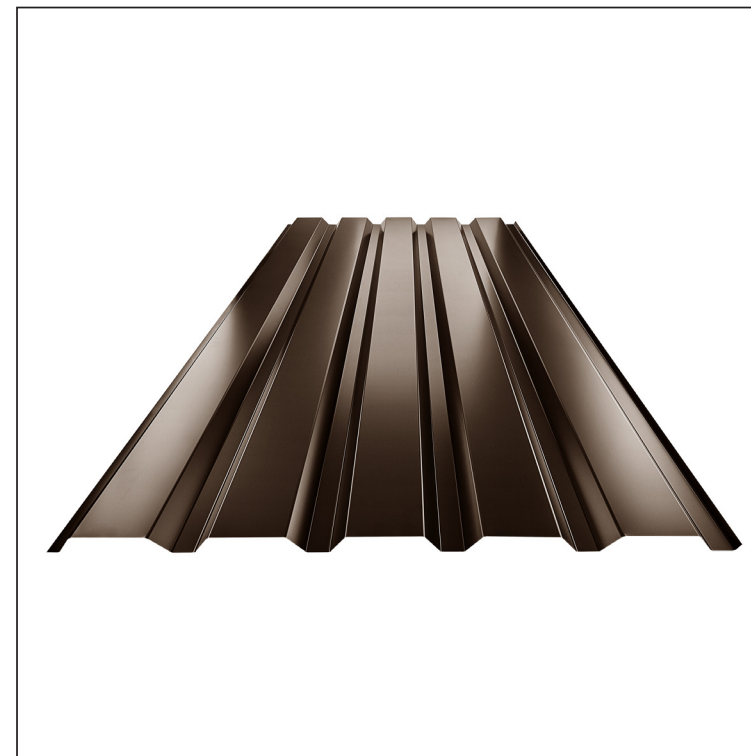

TEHNIČKI LIST

FASADNI TRAPEZ TR 35B

TR-35B

TH Pocink obojeni – Tamno braon ČOKO – RAL 8017

Tehnički parametri [mm]	
Širina pokrivanja	1060,0
Ukupna širina	1085,0
Visina profila	34,5
Debljina lima	0,50 / 0,55
Dužina pokrova	maks. 8000,0

INDEKS	SMENA	DATUM	POTPIS	KJG QUALITY®	TR35	Scan code for 3D model	
MARKA MAT.			K.O.	TEŽINA kg	RAZMERE		
DIM.-POLUPROIZVOD				STN	BROJ KAT.		
IZRADIO Ing. Kluska M.				BELEŠKA	BR.POZICIJE		
PROVERIO				STARI CRTEŽ	BR.CRTEŽA		
TEHNOL.		TEHNOL.		STARI CRTEŽ		BR.CRTEŽA	
NAZIV				Fasadni trapez TR 35B		TR-35B	
				Broj listova		List	