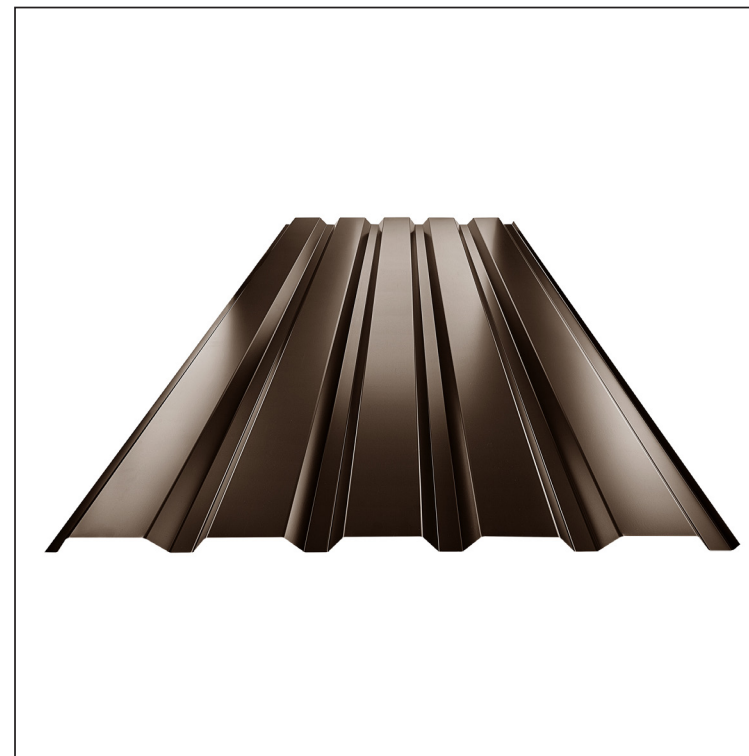

TEHNIČKI LIST

FASADNI TRAPEZ TR 35B

TR-35B

TH Pocink obojeni – Tamno braon ČOKO – RAL 8017

Tehnički parametri [mm]	
Širina pokrivanja	1060,0
Ukupna širina	1085,0
Visina profila	34,5
Debljina lima	0,50 / 0,55
Dužina pokrova	maks. 8000,0

INDEKS	SMENA	DATUM	POTPIS	KJG QUALITY®	TR35	Scan code for 3D model	
MARKA MAT.			K.O.	TEŽINA kg	RAZMERE		
DIM.-POLUPROIZVOD				STN	BROJ KAT.		
IZRADIO Ing. Kluska M.				BELEŠKA	BR.POZICIJE		
PROVERIO				STARI CRTEŽ	BR.CRTEŽA		
TEHNOL.		TEHNOL.		STARI CRTEŽ		BR.CRTEŽA	
NAZIV				Fasadni trapez TR 35B		TR-35B	
				Broj listova		List	