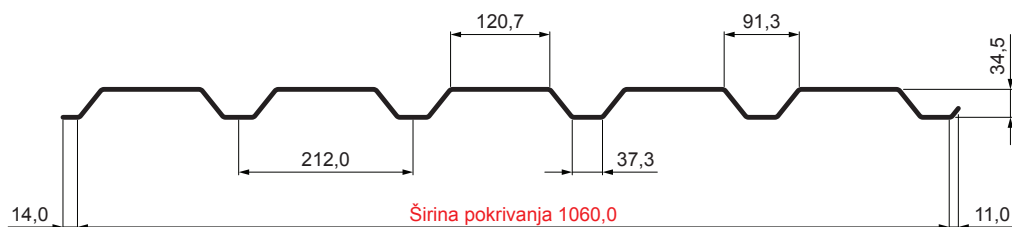

TEHNIČKI LIST

FASADNI TRAPEZ TR 35B

TR-35B

TH Pocink obojeni – Tamno braon ČOKO – RAL 8017

Tehnički parametri [mm]	
Širina pokrivanja	1060,0
Ukupna širina	1085,0
Visina profila	34,5
Debljina lima	0,50 / 0,55
Dužina pokrova	maks. 8000,0

INDEKS	SMENA	DATUM	POTPIS	KJG QUALITY®	TR35	Scan code for 3D model	
MARKA MAT.			K.O.	TEŽINA kg	RAZMERE		
DIM.-POLUPROIZVOD				STN	BROJ KAT.		
IZRADIO Ing. Kluska M.				BELEŠKA	BR.POZICIJE		
PROVERIO				STARI CRTEŽ	BR.CRTEŽA		
TEHNOL.		TEHNOL.		STARI CRTEŽ		BR.CRTEŽA	
NAZIV				Fasadni trapez TR 35B		TR-35B	
				Broj listova		List	