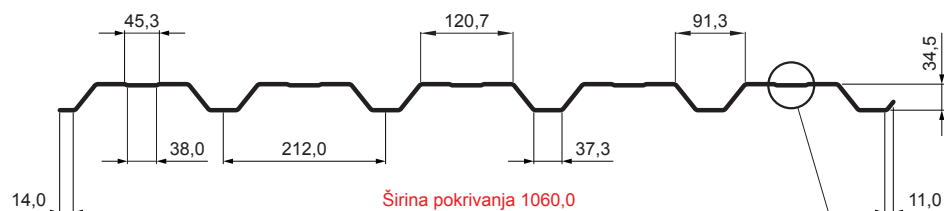

TEHNIČKI LIST

FASADNI TRAPEZ SA PREPUSTOM TR 35B+

TR-35B+

B+ = pojačanje

TH Pocink obojeni – Tamno braon ČOKO – RAL 8017

Tehnički parametri [mm]	
Širina pokrivanja	1060,0
Ukupna širina	1085,0
Visina profila	34,5
Debljina lima	0,50 / 0,55
Dužina pokrova	maks. 8000,0

INDEKS	SMENA	DATUM	POTPIS			
MARKA MAT.						
DIM.-POLUPROIZVOD					STN	BROJ KAT.
PROPORCIJE UREĐAJA.					BELEŠKA	BR.POZICIJE
IZRADIO Ing. Kluska M.						
PROVERIO						
TEHNOL.	TEHNOL.				STARI CRTEŽ	BR.CRTEŽA
NAZIV	Fasadni trapez sa prepustom TR 35B+				Broj listova	TR-35B+ List