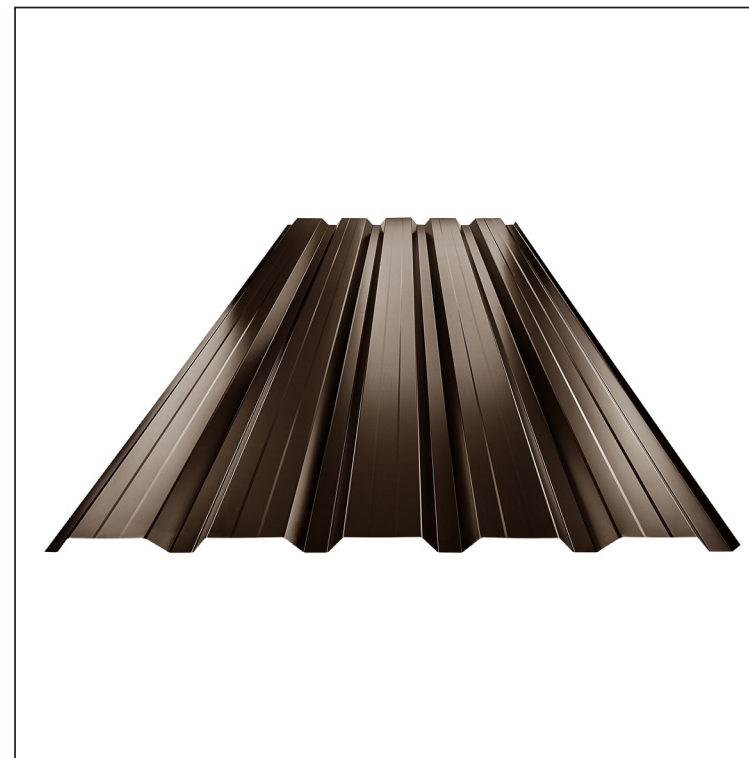

TEHNIČKI LIST

FASADNI TRAPEZ SA PREPUSTOM TR 35B+

TR-35B+

B+ = pojačanje

TH Pocink obojeni – Tamno braon ČOKO – RAL 8017

Tehnički parametri [mm]	
Širina pokrivanja	1060,0
Ukupna širina	1085,0
Visina profila	34,5
Debljina lima	0,50 / 0,55
Dužina pokrova	maks. 8000,0

INDEKS	SMENA	DATUM	POTPIS			
MARKA MAT.						
DIM.-POLUPROIZVOD					STN	BROJ KAT.
PROPORCIJE UREĐAJA.					BELEŠKA	BR.POZICIJE
IZRADIO Ing. Kluska M.						
PROVERIO						
TEHNOL.	TEHNOL.				STARI CRTEŽ	BR.CRTEŽA
NAZIV	Fasadni trapez sa prepustom TR 35B+				Broj listova	TR-35B+ List