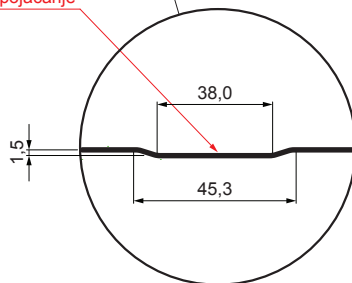

TEHNIČKI LIST

FASADNI TRAPEZ SA PREPUSTOM TR 35B+

TR-35B+

B+ = pojačanje

TH Pocink obojeni – Tamno braon ČOKO – RAL 8017

Tehnički parametri [mm]	
Širina pokrivanja	1060,0
Ukupna širina	1085,0
Visina profila	34,5
Debljina lima	0,50 / 0,55
Dužina pokrova	maks. 8000,0

INDEKS	SMENA	DATUM	POTPIS			
MARKA MAT.						
DIM.-POLUPROIZVOD					STN	BROJ KAT.
PROPORCIJE UREĐAJA.					BELEŠKA	BR.POZICIJE
IZRADIO Ing. Kluska M.						
PROVERIO						
TEHNOL.	TEHNOL.				STARI CRTEŽ	BR.CRTEŽA
NAZIV	Fasadni trapez sa prepustom TR 35B+				Broj listova	TR-35B+ List