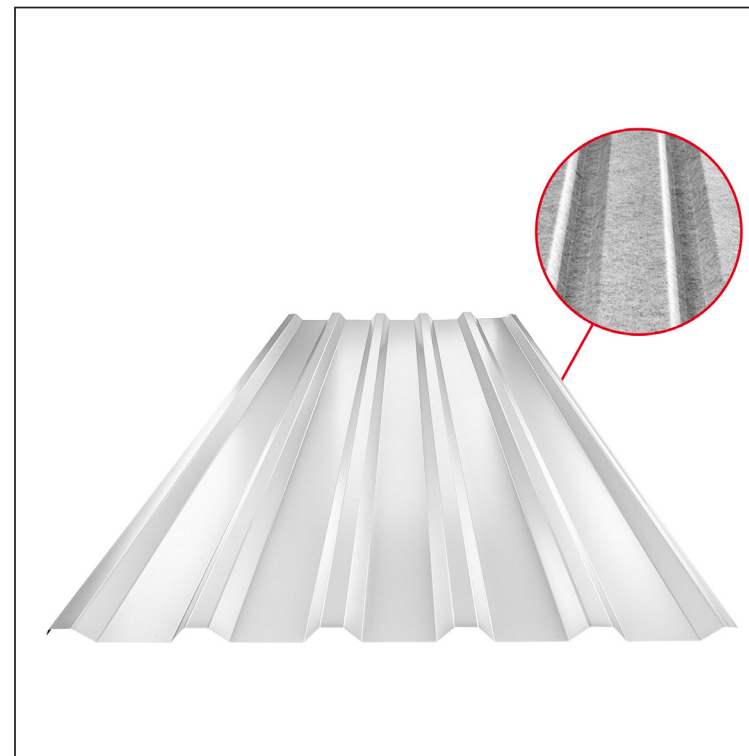

TEHNIČKI LIST

KROVNI TRAPEZ TR 35A SQ (sound – aqua)

TR-35A SQ

SQ = FILC PROTIV KONDENZACIJE I BUKU debljina 3–4 mm
 info: SQ (sound-zvuk, aqua-voda)

MARN Pocink – MARCEGAGLIA

Tehnički parametri [mm]	
Širina pokrivanja	1060,0
Ukupna širina	1085,0
Visina profila	34,5
Debljina lima	0,55
Dužina pokrova	maks. 8000,0

INDEKS	SMENA	DATUM	POTPIS	KJG QUALITY®	TR35	Scan code for 3D model	QR CODE
MARKA MAT.		K.O.	TEŽINA kg	RAZMERE			
DIM.-POLUPROIZVOD			STN	BROJ KAT.			
PROPORCIJE UREĐAJA			BELEŠKA	BR.POZICIJE			
IZRADIO Ing. Kluska M.			STARI CRTEŽ	BR.CRTEŽA			
PROVERIO			NAZIV	TR-35A SQ			
TEHNOL.	TEHNOL.		Krovni trapez TR 35A SQ (sound – aqua)	Broj listova	List		