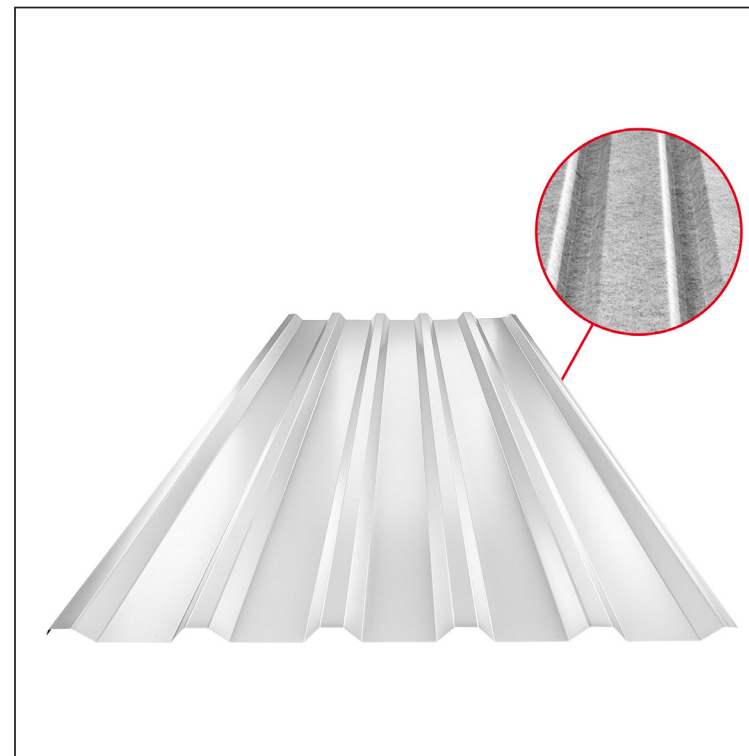

MARN Pocink – MARCEGAGLIA

Tehnički parametri [mm]	
Širina pokrivanja	1060,0
Ukupna širina	1085,0
Visina profila	34,5
Debljina lima	0,55
Dužina pokrova	maks. 8000,0

INDEKS	SMENA	DATUM	POTPIS	KJG QUALITY®	TR35	Scan code for 3D model	QR CODE
MARKA MAT.		K.O.	TEŽINA kg	RAZMERE			
DIM.-POLUPROIZVOD			STN	BROJ KAT.			
PROPORCIJE UREĐAJA			BELEŠKA	BR.POZICIJE			
IZRADIO Ing. Kluska M.			STARI CRTEŽ	BR.CRTEŽA			
PROVERIO			NAZIV	TR-35A SQ			
TEHNOL.	TEHNOL.		Krovni trapez TR 35A SQ (sound – aqua)	Broj listova	List		

Kreirano: 04.06.2026 14:48:37

Tehničke promene moguće