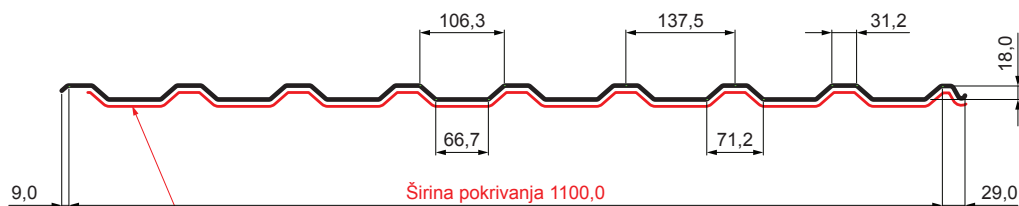

TEHNIČKI LIST

KROVNI TRAPEZ TR 18A SQ (sound – aqua)

TR-18A SQ

SQ = FILC PROTIV KONDENZACIJE I BUKU debljina 3–4 mm
 info: SQ (sound-zvuk, aqua-voda)

AZ Alucink – Natur

Tehnički parametri [mm]	
Širina pokrivanja	1100,0
Ukupna širina	1138,0
Visina profila	18,0
Debljina lima	0,55
Dužina pokrova	maks. 8000,0

INDEKS	SMENA	DATUM	POTPIS	KJG QUALITY®	TR18	Scan code for 3D model	
MARKA MAT.			K.O.	TEŽINA kg	RAZMERE		
DIM.-POLUPROIZVOD				STN	BROJ KAT.		
IZRADIO Ing. Kluska M.				BELEŠKA	BR.POZICIJE		
PROVERIO				STARI CRTEŽ	BR.CRTEŽA		
TEHNOL.		TEHNOL.		STARI CRTEŽ		BR.CRTEŽA	
NAZIV Krovni trapez TR 18A SQ (sound – aqua)				Broj listova		TR-18A SQ List	