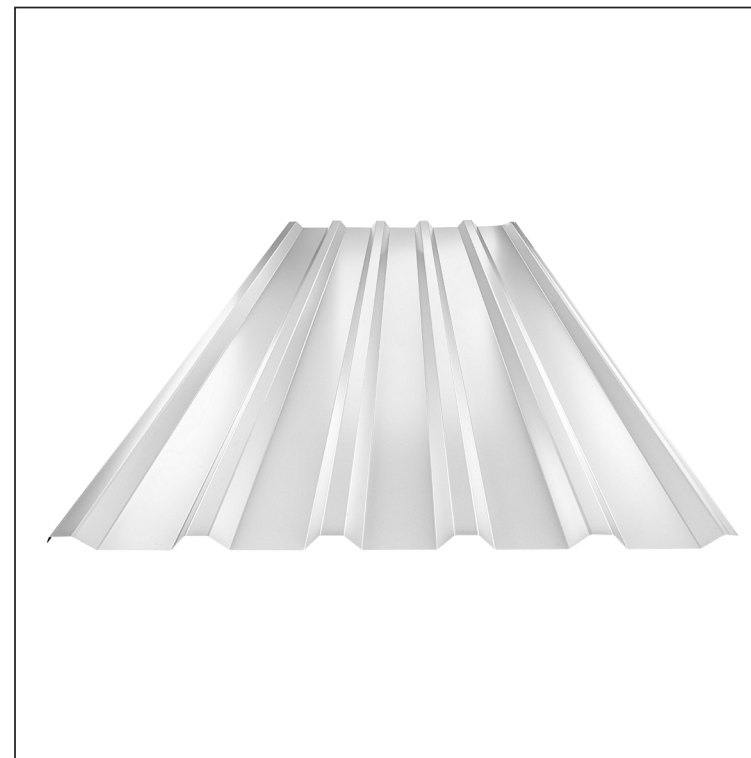

TEHNIČKI LIST

KROVNI TRAPEZ TR 35A

TR-35A

AZ Alucink – Natur

Tehnički parametri [mm]	
Širina pokrivanja	1060,0
Ukupna širina	1085,0
Visina profila	34,5
Debljina lima	0,50
Dužina pokrova	maks. 8000,0

INDEKS	SMENA	DATUM	POTPIS	KJG QUALITY®	TR35	Scan code for 3D model	
MARKA MAT.			K.O.	TEŽINA kg	RAZMERE		
DIM.-POLUPROIZVOD				STN		BROJ KAT.	
IZRADIO Ing. Kluska M.				BELEŠKA		BR.POZICIJE	
PROVERIO				STARI CRTEŽ		BR.CRTEŽA	
TEHNOL.		TEHNOL.		NAZIV		List	
Krovni trapez TR 35A				Broj listova		TR-35A	

Kreirano: 21.04.2026 16:56:46

Tehničke promene moguće