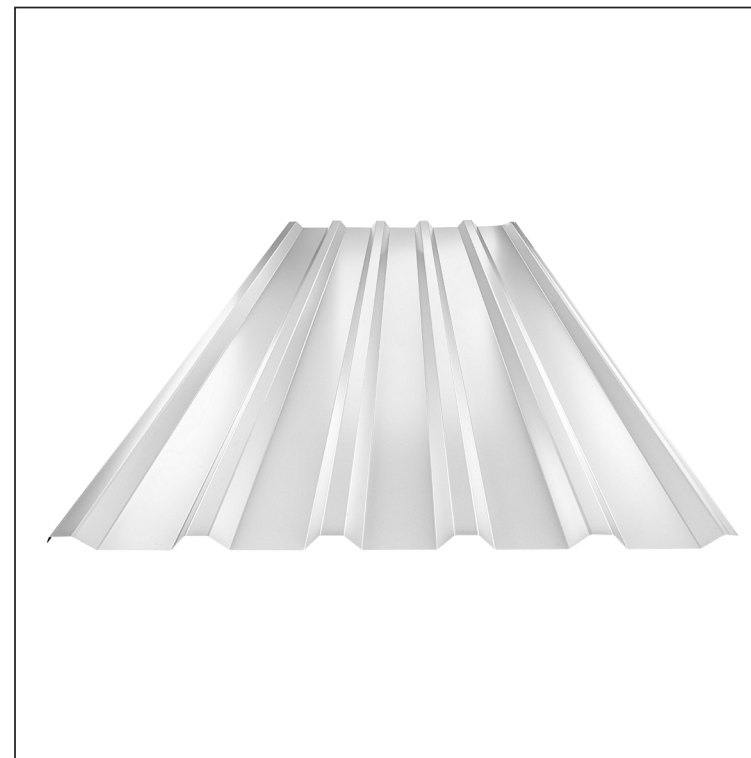

# KROVNI TRAPEZ TR 35A

# TR-35A

**AZ** Alucink – Natur

Tehnički parametri [mm]	
Širina pokrivanja	1060,0
Ukupna širina	1085,0
Visina profila	34,5
Debljina lima	0,50
Dužina pokrova	maks. 8000,0

INDEKS	SMENA	DATUM	POTPIS	<b>KJG</b> QUALITY®	<b>TR35</b>	Scan code for 3D model	
MARKA MAT.			K.O.	TEŽINA kg	RAZMERE		
DIM.-POLUPROIZVOD				STN		BROJ KAT.	
IZRADIO Ing. Kluska M.				BELEŠKA		BR.POZICIJE	
PROVERIO				STARI CRTEŽ		BR.CRTEŽA	
TEHNOL.		TEHNOL.		NAZIV		List	
Krovni trapez TR 35A				Broj listova		TR-35A	