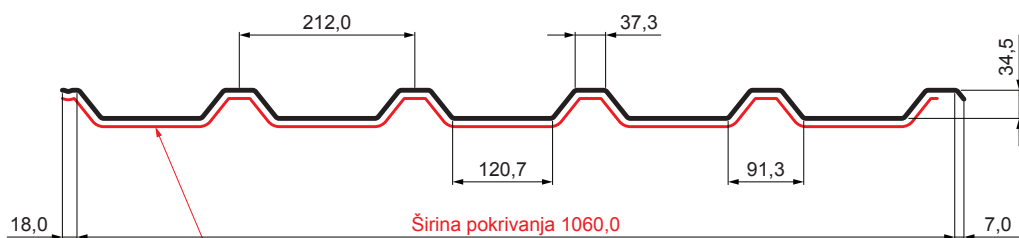

TEHNIČKI LIST

KROVNI TRAPEZ TR 35A SQ (sound – aqua)

TR-35A SQ

SQ = FILC PROTIV KONDENZACIJE I BUKU debljina 3–4 mm
 info: SQ (sound-zvuk, aqua-voda)

AZ Alucink – Natur

INDEKS	SMENA	DATUM	POTPIS	KJG QUALITY®	TR35	Scan code for 3D model	
MARKA MAT.		K.O.	TEŽINA kg	RAZMERE			
DIM.-POLUPROIZVOD				STN			
PROPORCIJE UREĐAJA				BELEŠKA			
IZRADIO Ing. Kluska M.				BR.POZICIJE			
PROVERIO				BR.CRTEŽA			
TEHNOL.	TEHNOL.		STARI CRTEŽ	BR.CRTEŽA			
NAZIV	Krovni trapez TR 35A SQ (sound – aqua)			Broj listova	TR-35A SQ	List	

Kreirano: 06.06.2026 13:10:29

Tehničke promene moguće

Tehnički parametri [mm]	
Širina pokrivanja	1060,0
Ukupna širina	1085,0
Visina profila	34,5
Debljina lima	0,50
Dužina pokrova	maks. 8000,0