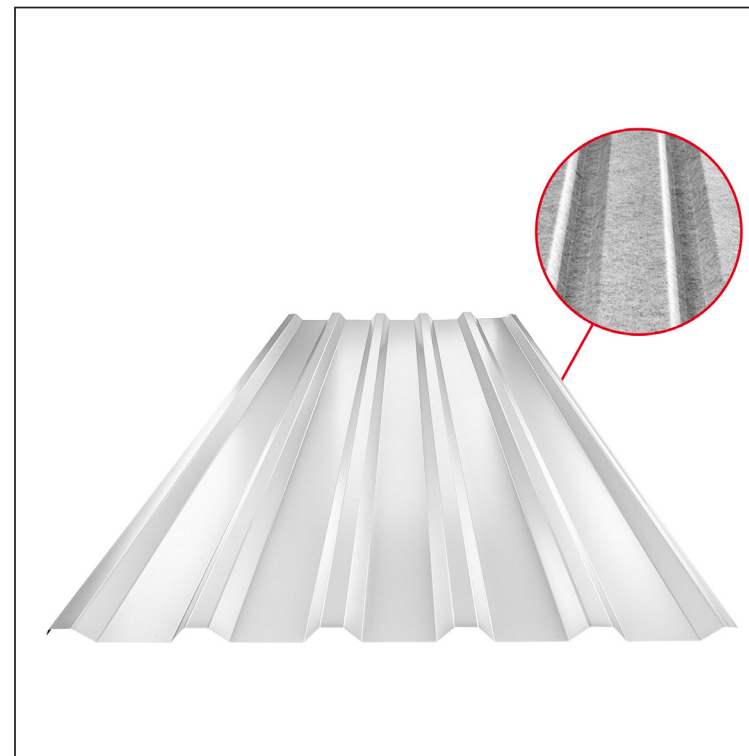

# KROVNI TRAPEZ TR 35A SQ (sound – aqua)

# TR-35A SQ

SQ = FILC PROTIV KONDENZACIJE I BUKU debljina 3–4 mm  
 info: SQ (sound-zvuk, aqua-voda)

**AZ** Alucink – Natur

Tehnički parametri [mm]	
Širina pokrivanja	1060,0
Ukupna širina	1085,0
Visina profila	34,5
Debljina lima	0,50
Dužina pokrova	maks. 8000,0

INDEKS	SMENA	DATUM	POTPIS	<b>KJG</b> QUALITY®	<b>TR35</b>	Scan code for 3D model	
MARKA MAT.			K.O.	TEŽINA kg	RAZMERE		
DIM.-POLUPROIZVOD				STN		BROJ KAT.	
PROPORCIJE UREĐAJA.		IZRADIO Ing. Kluska M.		BELEŠKA		BR.POZICIJE	
PROVERIO		TEHNOL.		STARI CRTEŽ		BR.CRTEŽA	
NAZIV Krovni trapez TR 35A SQ (sound – aqua)				Broj listova		TR-35A SQ List	