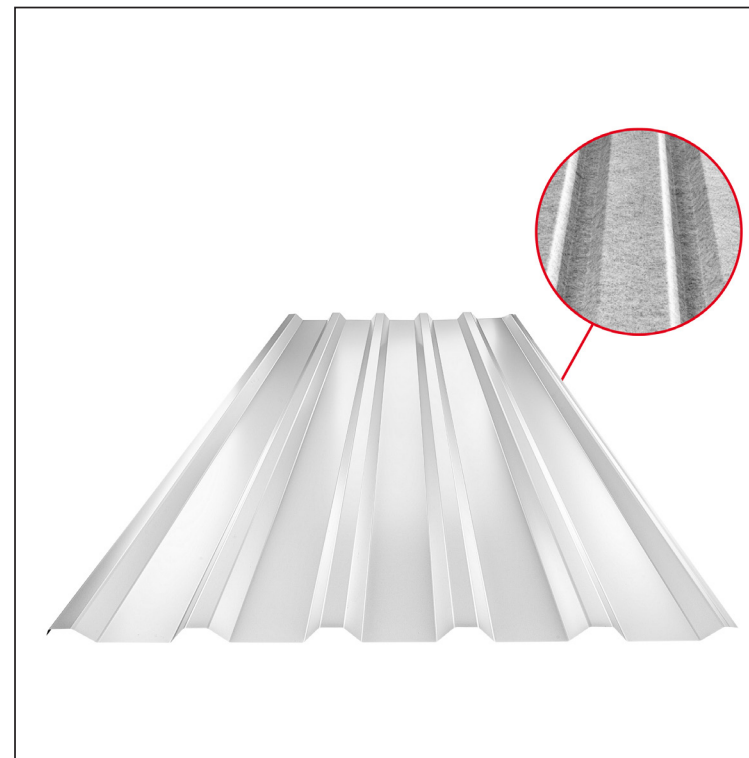

TEHNIČKI LIST

KROVNI TRAPEZ TR 35A SQ (sound – aqua)

TR-35A SQ

SQ = FILC PROTIV KONDENZACIJE I BUKU debljina 3–4 mm
 info: SQ (sound-zvuk, aqua-voda)

AZ Alucink – Natur

INDEKS	SMENA	DATUM	POTPIS	KJG QUALITY®	TR35	Scan code for 3D model	
MARKA MAT.		K.O.	TEŽINA kg	RAZMERE			
DIM.-POLUPROIZVOD				STN			
PROPORCIJE UREĐAJA				BELEŠKA			
IZRADIO Ing. Kluska M.				BR.POZICIJE			
PROVERIO				BR.CRTEŽA			
TEHNOL.	TEHNOL.		STARI CRTEŽ	BR.CRTEŽA			
NAZIV	Krovni trapez TR 35A SQ (sound – aqua)			Broj listova	TR-35A SQ	List	

Kreirano: 06.06.2026 13:10:29

Tehničke promene moguće

Tehnički parametri [mm]	
Širina pokrivanja	1060,0
Ukupna širina	1085,0
Visina profila	34,5
Debljina lima	0,50
Dužina pokrova	maks. 8000,0