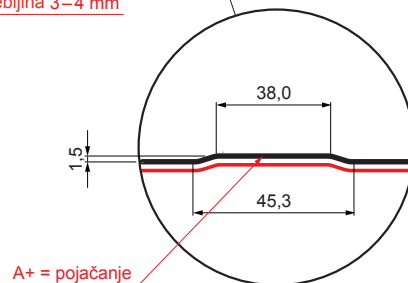

## TR-35A+ SQ

SQ = FILC PROTIV KONDENZACIJE I BUKU debljina 3–4 mm  
info: SQ (sound-zvuk, aqua-voda)

**AZ** Alucink – Natur

INDEKS	SMENA	DATUM	POTPIS	<b>KJG</b> QUALITY®	<b>TR35</b>	Scan code for 3D model	
MARKA MAT.			K.O.	TEŽINA kg	RAZMERE		
DIM.-POLUPROIZVOD				STN	BROJ KAT.		
PROPORCIJE UREĐAJA				BELEŠKA	BR.POZICIJE		
IZRADIO Ing. Kluska M.				STARI CRTEŽ	BR.CRTEŽA		
PROVERIO			TEHNOL.	STARI CRTEŽ	BR.CRTEŽA		
NAZIV				Broj listova	TR-35A+ SQ	List	
Krovni trapez sa prepustom TR 35A+ SQ (sound – aqua)							

Kreirano: 05.06.2026 21:48:32

Tehničke promene moguće

Tehnički parametri [mm]	
Širina pokrivanja	1060,0
Ukupna širina	1085,0
Visina profila	34,5
Debljina lima	0,50
Dužina pokrova	maks. 8000,0