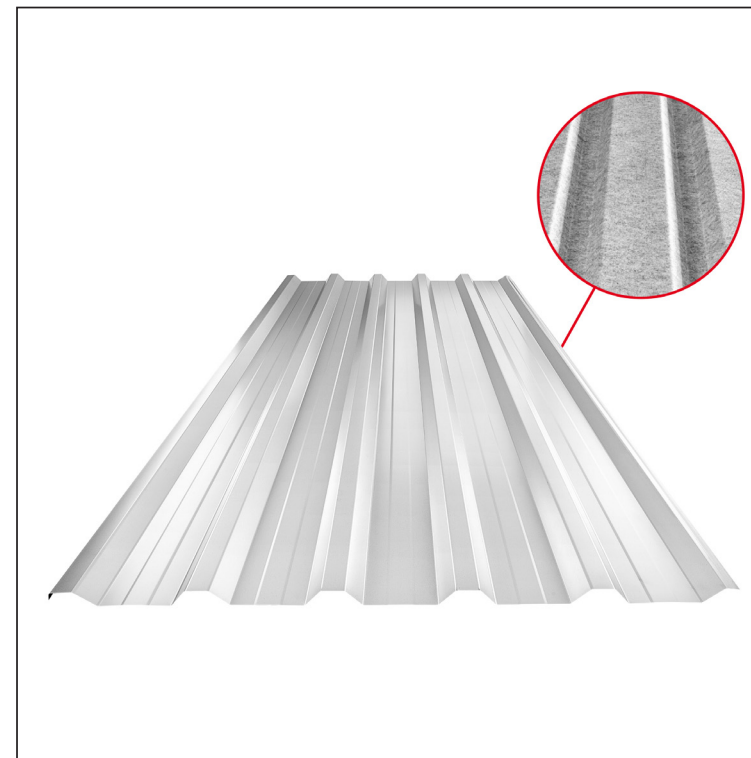

# KROVNI TRAPEZ SA PREPUSTOM TR 35A+ SQ (sound – aqua)

## TR-35A+ SQ

SQ = FILC PROTIV KONDENZACIJE I BUKU debljina 3–4 mm  
info: SQ (sound-zvuk, aqua-voda)

**AZ** Alucink – Natur

INDEKS	SMENA	DATUM	POTPIS	<b>KJG</b> QUALITY®	<b>TR35</b>	Scan code for 3D model	
MARKA MAT.			K.O.	TEŽINA kg	RAZMERE		
DIM.-POLUPROIZVOD				STN	BROJ KAT.		
PROPORCIJE UREĐAJA				BELEŠKA	BR.POZICIJE		
IZRADIO Ing. Kluska M.				STARI CRTEŽ	BR.CRTEŽA		
PROVERIO			TEHNOL.	STARI CRTEŽ	BR.CRTEŽA		
NAZIV				Broj listova	TR-35A+ SQ	List	
Krovni trapez sa prepustom TR 35A+ SQ (sound – aqua)							

Kreirano: 05.06.2026 21:48:32

Tehničke promene moguće

Tehnički parametri [mm]	
Širina pokrivanja	1060,0
Ukupna širina	1085,0
Visina profila	34,5
Debljina lima	0,50
Dužina pokrova	maks. 8000,0