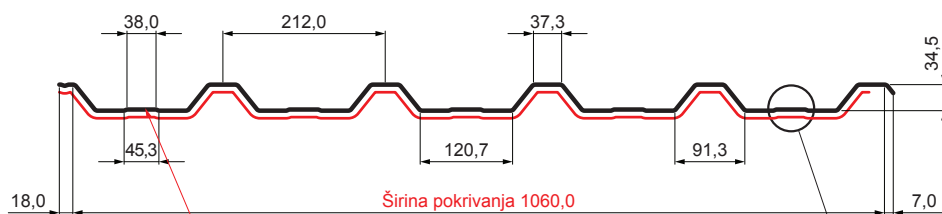

# KROVNI TRAPEZ SA PREPUSTOM TR 35A+ SQ (sound – aqua)

## TR-35A+ SQ

SQ = FILC PROTIV KONDENZACIJE I BUKU debljina 3–4 mm  
info: SQ (sound-zvuk, aqua-voda)

**AZ** Alucink – Natur

INDEKS	SMENA	DATUM	POTPIS	<b>KJG</b> QUALITY®	<b>TR35</b>	Scan code for 3D model	
MARKA MAT.			K.O.	TEŽINA kg	RAZMERE		
DIM.-POLUPROIZVOD				STN	BROJ KAT.		
PROPORCIJE UREĐAJA				BELEŠKA	BR.POZICIJE		
IZRADIO Ing. Kluska M.				STARI CRTEŽ	BR.CRTEŽA		
PROVERIO			TEHNOL.	STARI CRTEŽ	BR.CRTEŽA		
NAZIV				Broj listova	TR-35A+ SQ	List	
Krovni trapez sa prepustom TR 35A+ SQ (sound – aqua)							

Kreirano: 05.06.2026 21:48:32

Tehničke promene moguće

Tehnički parametri [mm]	
Širina pokrivanja	1060,0
Ukupna širina	1085,0
Visina profila	34,5
Debljina lima	0,50
Dužina pokrova	maks. 8000,0