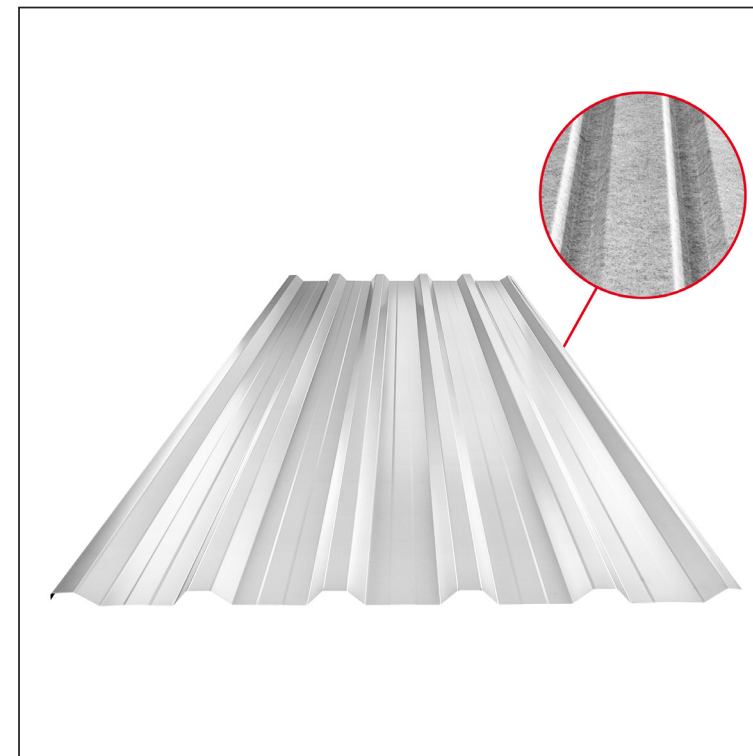

TEHNIČKI LIST

KROVNI TRAPEZ SA PREPUSTOM

TR 35A+ SQ (sound – aqua)

TR-35A+ SQ

AZ Alucink – Natur

INDEKS	SMENA	DATUM	POTPIS	KJG QUALITY®	TR35	Scan code for 3D model	
MARKA MAT.			K.O.	TEŽINA kg	RAZMERE		
DIM.-POLUPROIZVOD				STN	BROJ KAT.		
PROPORCIJE UREĐAJA.				BELEŠKA	BR.POZICIJE		
IZRADIO Ing. Kluska M.				STARI CRTEŽ	BR.CRTEŽA		
PROVERIO				STARI CRTEŽ	BR.CRTEŽA		
TEHNOL.			TEHNOL.	STARI CRTEŽ	BR.CRTEŽA		
NAZIV				List			
Krovni trapez sa prepustom TR 35A+ SQ (sound – aqua)				Broj listova			
				TR-35A+ SQ			

Kreirano: 21.04.2026 16:57:08

Tehničke promene moguće

Tehnički parametri [mm]	
Širina pokrivanja	1060,0
Ukupna širina	1085,0
Visina profila	34,5
Debljina lima	0,50
Dužina pokrova	maks. 8000,0