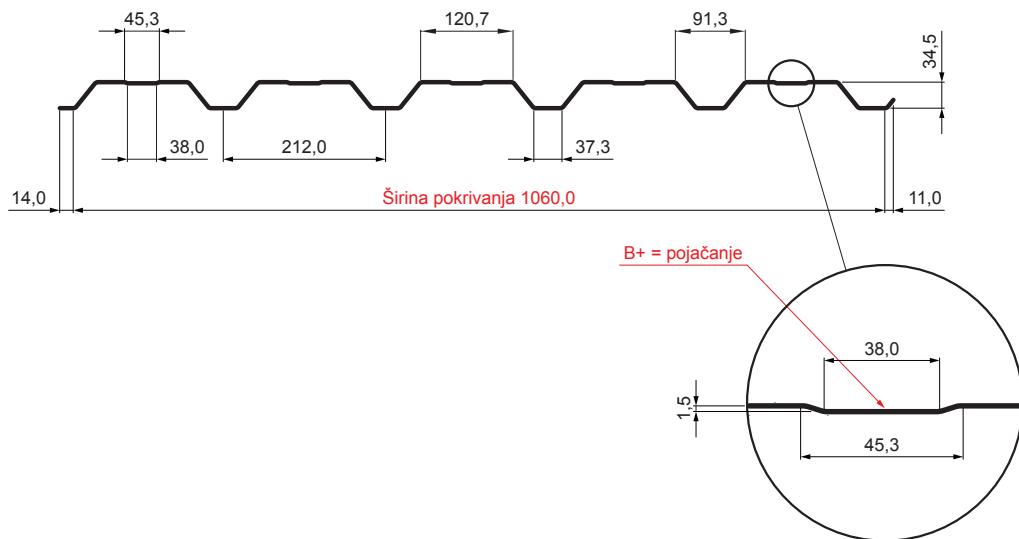

TEHNIČKI LIST

FASADNI TRAPEZ SA PREPUSTOM TR 35B+

TR-35B+

AZ Alucink – Natur

Tehnički parametri [mm]	
Širina pokrivanja	1060,0
Ukupna širina	1085,0
Visina profila	34,5
Debljina lima	0,50
Dužina pokrova	maks. 8000,0

INDEKS	SMENA	DATUM	POTPIS			
MARKA MAT.		K.O.				
DIM.-POLUPROIZVOD				PROPORCIJE UREĐAJA.	STN	BROJ KAT.
IZRADIO Ing. Kluska M.				PROVERIO	BELEŠKA	BR.POZICIJE
TEHNOL.	TEHNOL.			STARI CRTEŽ		BR.CRTEŽA
NAZIV	Fasadni trapez sa prepustom TR 35B+			Broj listova	TR-35B+	List