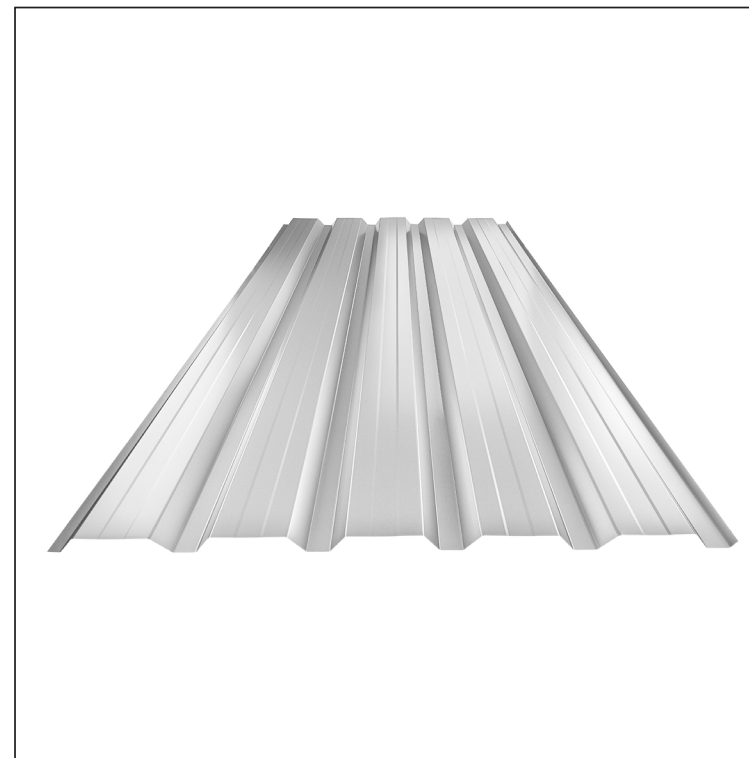

TEHNIČKI LIST

FASADNI TRAPEZ SA PREPUSTOM TR 35B+

TR-35B+

AZ Alucink – Natur

Tehnički parametri [mm]	
Širina pokrivanja	1060,0
Ukupna širina	1085,0
Visina profila	34,5
Debljina lima	0,50
Dužina pokrova	maks. 8000,0

INDEKS	SMENA	DATUM	POTPIS			
MARKA MAT.		K.O.				
DIM.-POLUPROIZVOD				PROPORCIJE UREĐAJA.	STN	BROJ KAT.
IZRADIO Ing. Kluska M.				PROVERIO	BELEŠKA	BR.POZICIJE
TEHNOL.	TEHNOL.			STARI CRTEŽ		BR.CRTEŽA
NAZIV	Fasadni trapez sa prepustom TR 35B+			Broj listova	TR-35B+	List