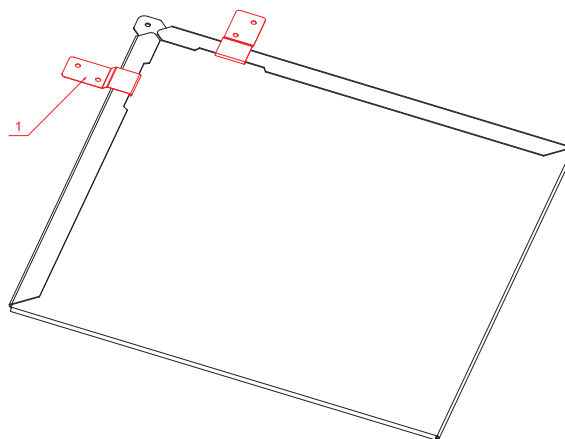

# KRS-NPRPSL

**PRIMENA:**

- za čvrsto pričvršćivanje KJG romb krovnog pokrivača na podlogu

**DETALJ:**

1. horizontalni hafter za šifere

**N** Inox – AISI 304 BA – ogledalo sjaj

INDEKS	SMENA	DATUM	POTPIS		
MARKA MAT.		K.O.	TEŽINA kg		
DIM.–POLUPROIZVOD					
PROPORCIJE UREĐAJA			STN	BROJ KAT.	
IZRADIO	Ing. Kluska M.		BELEŠKA	BR.POZICIJE	
PROVERIO					
TEHNOL.	TEHNOL.		STARI CRTEŽ	BR.CRTEŽA	
NAZIV			List		
Horizontalni hafter za šifere			Broj listova	KRS-NPRPSL	