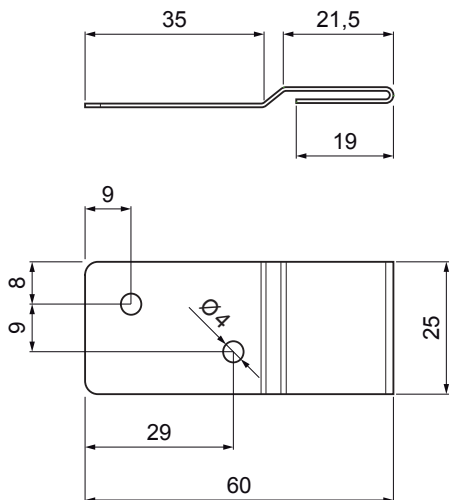

# HORIZONTALNI HAFTER ZA ŠIFERE

# KRS-NPRPSL

**PRIMENA:**

- za čvrsto pričvršćivanje KJG romb krovnog pokrivača na podlogu

**DETALJ:**

1. horizontalni hafter za šifere

**N** Inox – AISI 304 BA – ogledalo sjaj

INDEKS	SMENA	DATUM	POTPIS		
MARKA MAT.		K.O.	TEŽINA kg		
DIM.–POLUPROIZVOD					
PROPORCIJE UREĐAJA			STN	BROJ KAT.	
IZRADIO	Ing. Kluska M.		BELEŠKA	BR.POZICIJE	
PROVERIO					
TEHNOL.	TEHNOL.		STARI CRTEŽ	BR.CRTEŽA	
NAZIV			List		
Horizontalni hafter za šifere			Broj listova	KRS-NPRPSL	