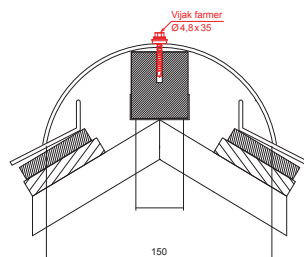

TEHNIČKI LIST

SLEMENJAK

KRS-MKRSH

DETAIL:

1. slemenjak
2. vijak farmer 4,8x35
3. krovni pokrivač KJG krovni romb
4. krovne letve
5. letve
6. rafter
7. uvodni lim
8. zaštitni ventilacioni pojas
9. folija
10. oluk polukružni
11. kuka
12. vijak za hafter sa TORX prihvatom
13. horizontalni hafter za šifere
14. nosni hvatač snega krovni romb
15. zaštitnu traku
16. poklopna ploča