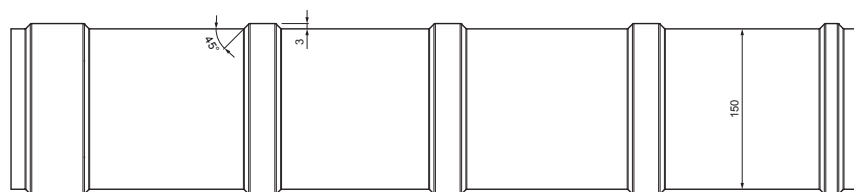

TEHNIČKI LIST

SLEMENJAK

KRS-MKRSH

DETAIL:

1. slemenjak
2. vijak farmer 4,8x35
3. krovni pokrivač KJG krovni romb
4. krovne letve
5. letve
6. rafter
7. uvodni lim
8. zaštitni ventilacioni pojas
9. folija
10. oluk polukružni
11. kuka
12. vijak za hafter sa TORX prihvatom
13. horizontalni hafter za šifere
14. nosni hvatač snega krovni romb
15. zaštitnu traku
16. poklopna ploča

M Bakar – Natur

INDEKS	SMENA	DATUM	POTPIS		
MARKA MAT.		K.O.	TEŽINA kg		
DIM.-POLUPROIZVOD				STN	BROJ KAT.
PROPORCIJE UREĐAJA				BELEŠKA	BR.POZICIJE
IZRADIO Ing. Kluska M.				STARI CRTEŽ	BR.CRTEŽA
PROVERIO					
TEHNOL.	TEHNOL.			STARI CRTEŽ	BR.CRTEŽA
NAZIV	Slemenjak			Broj listova	KRS-MKRSH List