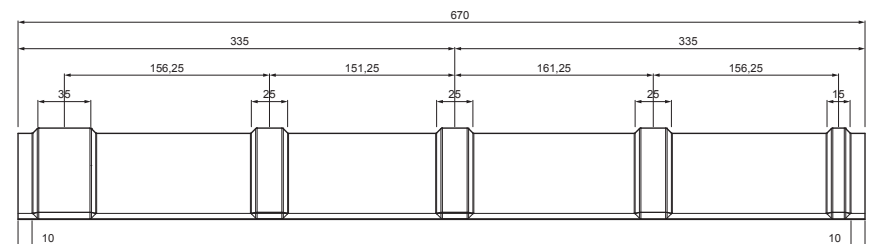

TEHNIČKI LIST

SLEMENJAK

KRS-MKRSH

DETAIL:

1. slemenjak
2. vijak farmer 4,8x35
3. krovni pokrivač KJG krovni romb
4. krovne letve
5. letve
6. rafter
7. uvodni lim
8. zaštitni ventilacioni pojas
9. folija
10. oluk polukružni
11. kuka
12. vijak za hafter sa TORX prihvatom
13. horizontalni hafter za šifere
14. nosni hvatač snega krovni romb
15. zaštitnu traku
16. poklopna ploča

M Bakar – Natur

INDEKS	SMENA	DATUM	POTPIS		
MARKA MAT.		K.O.	TEŽINA kg		
DIM.-POLUPROIZVOD				STN	BROJ KAT.
PROPORCIJE UREĐAJA				BELEŠKA	BR.POZICIJE
IZRADIO Ing. Kluska M.				STARI CRTEŽ	BR.CRTEŽA
PROVERIO					
TEHNOL.	TEHNOL.			STARI CRTEŽ	BR.CRTEŽA
NAZIV	Slemenjak			Broj listova	KRS-MKRSH List