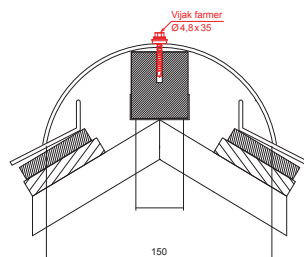

TEHNIČKI LIST

SLEMENJAK

KRS-TZKRSH

DETAIL:

1. slemenjak
2. vijak farmer 4,8x35
3. krovni pokrivač KJG krovni romb
4. krovne letve
5. letve
6. rafter
7. uvodni lim
8. zaštitni ventilacioni pojas
9. folija
10. oluk polukružni
11. kuka
12. vijak za hafter sa TORX prihvatom
13. horizontalni hafter za šifere
14. nosni hvatač snega krovni romb
15. zaštitnu traku
16. poklopna ploča

BG Cinkotit Patina – Plavo siva – RAL 7045

INDEKS	SMENA	DATUM	POTPIS	KJG QUALITY®	Scan code for 3D model
MARKA MAT.		K.O.	TEŽINA kg	RAZMERE	
DIM.–POLUPROIZVOD				STN	BROJ KAT.
PROPORCIJE UREĐAJA				BELEŠKA	BR.POZICIJE
IZRADIO Ing. Kluska M.				STARI CRTEŽ	BR.CRTEŽA
PROVERIO					
TEHNOL.	TEHNOL.			STARI CRTEŽ	BR.CRTEŽA
NAZIV	Slemenjak		Broj listova	KRS-TZKRSH	List