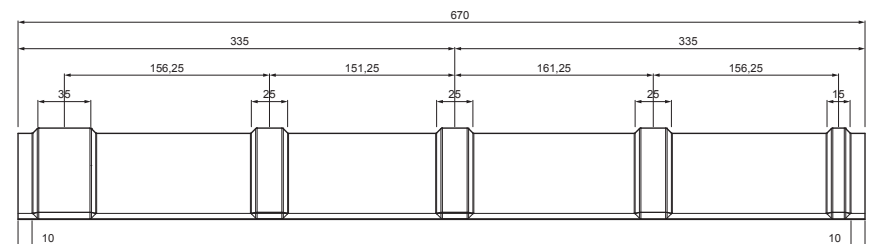

TEHNIČKI LIST

SLEMENJAK

KRS-TZKRSH