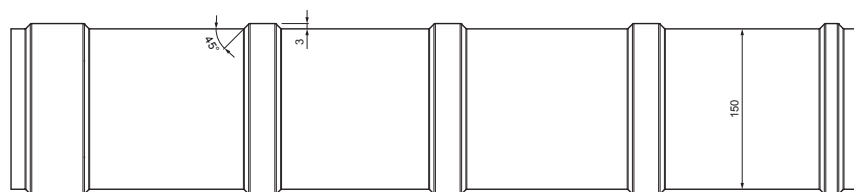

TEHNIČKI LIST

SLEMENJAK

KRS-TZKRSH