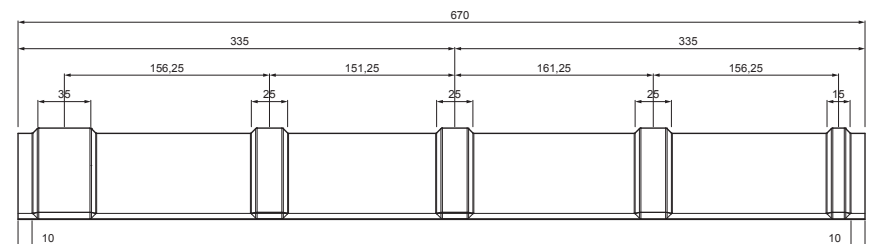

TEHNIČKI LIST

SLEMENJAK

KRS-TZKRSH

DETAIL:

1. slemenjak
2. vijak farmer 4,8x35
3. krovni pokrivač KJG krovni romb
4. krovne letve
5. letve
6. rafter
7. uvodni lim
8. zaštitni ventilacioni pojas
9. folija
10. oluk polukružni
11. kuka
12. vijak za hafter sa TORX prihvatom
13. horizontalni hafter za šifere
14. nosni hvatač snega krovni romb
15. zaštitnu traku
16. poklopna ploča

BG Cinkotit Patina – Plavo siva – RAL 7045

INDEKS	SMENA	DATUM	POTPIS	KJG QUALITY®	Scan code for 3D model
MARKA MAT.		K.O.	TEŽINA kg	RAZMERE	
DIM.–POLUPROIZVOD				STN	BROJ KAT.
PROPORCIJE UREĐAJA				BELEŠKA	BR.POZICIJE
IZRADIO Ing. Kluska M.				STARI CRTEŽ	BR.CRTEŽA
PROVERIO					
TEHNOL.	TEHNOL.			STARI CRTEŽ	BR.CRTEŽA
NAZIV	Slemenjak		Broj listova	KRS-TZKRSH	List