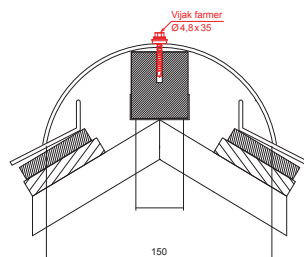

TEHNIČKI LIST

SLEMENJAK

KRS-TZKRSH