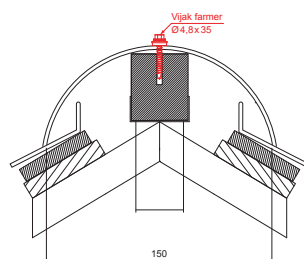

TEHNIČKI LIST

SLEMENJAK

KRS-TZKRSH

DETAIL:

1. slemenjak
2. vijak farmer 4,8x35
3. krovni pokrivač KJG krovni romb
4. krovne letve
5. letve
6. rafter
7. uvodni lim
8. zaštitni ventilacioni pojas
9. folija
10. oluk polukružni
11. kuka
12. vijak za hafter sa TORX prihvatom
13. horizontalni hafter za šifere
14. nosni hvatač snega krovni romb
15. zaštitnu traku
16. poklopna ploča