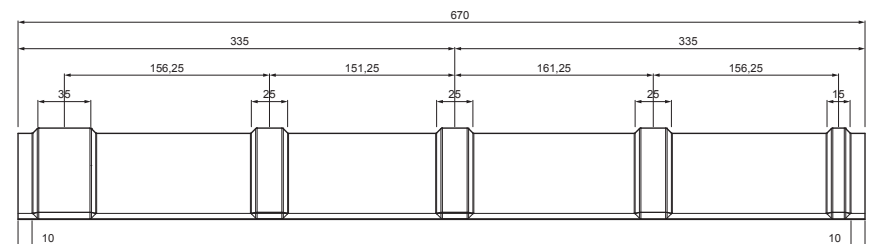

TEHNIČKI LIST

SLEMENJAK

KRS-TZKRSH

DETAIL:

1. slemenjak
2. vijak farmer 4,8x35
3. krovni pokrivač KJG krovni romb
4. krovne letve
5. letve
6. rafter
7. uvodni lim
8. zaštitni ventilacioni pojas
9. folija
10. oluk polukružni
11. kuka
12. vijak za hafter sa TORX prihvatom
13. horizontalni hafter za šifere
14. nosni hvatač snega krovni romb
15. zaštitnu traku
16. poklopna ploča

SG Cinkotit Patina – Škriljevca siva – RAL 7043

INDEKS	SMENA	DATUM	POTPIS		
MARKA MAT.		K.O.	TEŽINA kg		
DIM.-POLUPROIZVOD				STN	BROJ KAT.
PROPORCIJE UREĐAJA				BELEŠKA	BR.POZICIJE
IZRADIO Ing. Kluska M.					
PROVERIO					
TEHNOL.	TEHNOL.			STARI CRTEŽ	BR.CRTEŽA
NAZIV	Slemenjak			Broj listova	KRS-TZKRSH List