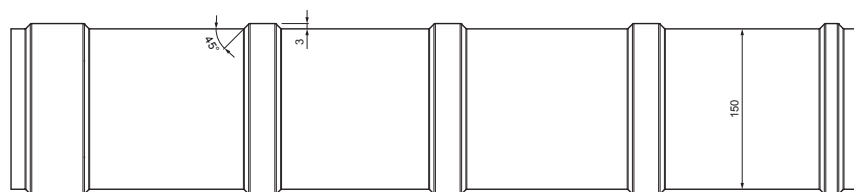

TEHNIČKI LIST

SLEMENJAK

KRS-TZKRSH

DETAIL:

1. slemenjak
2. vijak farmer 4,8x35
3. krovni pokrivač KJG krovni romb
4. krovne letve
5. letve
6. rafter
7. uvodni lim
8. zaštitni ventilacioni pojas
9. folija
10. oluk polukružni
11. kuka
12. vijak za hafter sa TORX prihvatom
13. horizontalni hafter za šifere
14. nosni hvatač snega krovni romb
15. zaštitnu traku
16. poklopna ploča

SG Cinkotit Patina – Škriljevca siva – RAL 7043

INDEKS	SMENA	DATUM	POTPIS		
MARKA MAT.		K.O.	TEŽINA kg		
DIM.-POLUPROIZVOD				STN	BROJ KAT.
PROPORCIJE UREĐAJA				BELEŠKA	BR.POZICIJE
IZRADIO Ing. Kluska M.					
PROVERIO					
TEHNOL.	TEHNOL.			STARI CRTEŽ	BR.CRTEŽA
NAZIV	Slemenjak			Broj listova	KRS-TZKRSH List