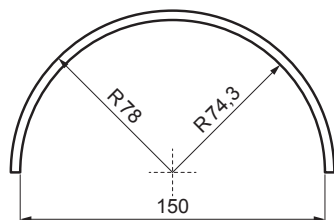

TEHNIČKI LIST

SLEMENJAK

KRS-PKRSH