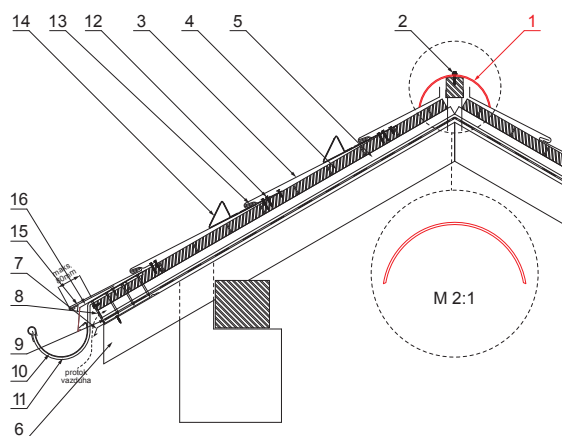

TEHNIČKI LIST

SLEMENJAK

KRS-PKRSH

DETAIL:

1. slemenjak
2. vijak farmer 4,8x35
3. krovni pokrivač KJG krovni romb
4. krovne letve
5. letve
6. rafter
7. uvodni lim
8. zaštitni ventilacioni pojas
9. folija
10. oluk polukružni
11. kuka
12. vijak za hafter sa TORX prihvatom
13. horizontalni hafter za šifere
14. nosni hvatač snega krovni romb
15. zaštitnu traku
16. poklopna ploča

TM Pocink obojeni – Testa di Moro – RAL 8028

INDEKS	SMENA	DATUM	POTPIS	KJG QUALITY®	Scan code for 3D model	
MARKA MAT.		K.O.	TEŽINA kg	RAZMERE		
DIM.–POLUPROIZVOD				STN	BROJ KAT.	
PROPORCIJE UREĐAJA				BELEŠKA	BR.POZICIJE	
IZRADIO Ing. Kluska M.						
PROVERIO						
TEHNOL.	TEHNOL.			STARI CRTEŽ	BR.CRTEŽA	
NAZIV	Slemenjak			Broj listova	KRS-PKRSH List	