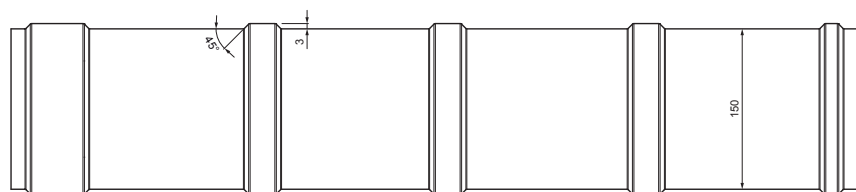

TEHNIČKI LIST

SLEMENJAK

KRS-PKRSH

DETAIL:

1. slemenjak
2. vijak farmer 4,8x35
3. krovni pokrivač KJG krovni romb
4. krovne letve
5. letve
6. rafter
7. uvodni lim
8. zaštitni ventilacioni pojas
9. folija
10. oluk polukružni
11. kuka
12. vijak za hafter sa TORX prihvatom
13. horizontalni hafter za šifere
14. nosni hvatač snega krovni romb
15. zaštitnu traku
16. poklopna ploča

TM Pocink obojeni – Testa di Moro – RAL 8028

INDEKS	SMENA	DATUM	POTPIS	KJG QUALITY®	Scan code for 3D model	
MARKA MAT.		K.O.	TEŽINA kg	RAZMERE		
DIM.–POLUPROIZVOD				STN	BROJ KAT.	
PROPORCIJE UREĐAJA				BELEŠKA	BR.POZICIJE	
IZRADIO Ing. Kluska M.						
PROVERIO						
TEHNOL.	TEHNOL.			STARI CRTEŽ	BR.CRTEŽA	
NAZIV	Slemenjak			Broj listova	KRS-PKRSH List	