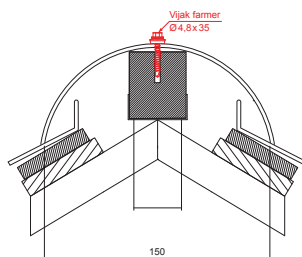

TEHNIČKI LIST

SLEMENJAK

KRS-PKRSH

DETAIL:

1. slemenjak
2. vijak farmer 4,8x35
3. krovni pokrivač KJG krovni romb
4. krovne letve
5. letve
6. rafter
7. uvodni lim
8. zaštitni ventilacioni pojas
9. folija
10. oluk polukružni
11. kuka
12. vijak za hafter sa TORX prihvatom
13. horizontalni hafter za šifere
14. nosni hvatač snega krovni romb
15. zaštitnu traku
16. poklopna ploča

TM Pocink obojeni – Testa di Moro – RAL 8028

INDEKS	SMENA	DATUM	POTPIS	KJG QUALITY®	Scan code for 3D model	
MARKA MAT.		K.O.	TEŽINA kg	RAZMERE		
DIM.–POLUPROIZVOD				STN	BROJ KAT.	
PROPORCIJE UREĐAJA				BELEŠKA	BR.POZICIJE	
IZRADIO Ing. Kluska M.						
PROVERIO						
TEHNOL.	TEHNOL.			STARI CRTEŽ	BR.CRTEŽA	
NAZIV	Slemenjak			Broj listova	KRS-PKRSH List	