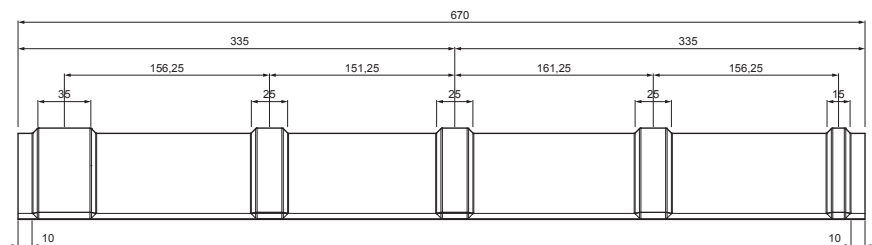

TEHNIČKI LIST

SLEMENJAK

KRS-PKRSH

DETAIL:

1. slemenjak
2. vijak farmer 4,8x35
3. krovni pokrivač KJG krovni romb
4. krovne letve
5. letve
6. rafter
7. uvodni lim
8. zaštitni ventilacioni pojas
9. folija
10. oluk polukružni
11. kuka
12. vijak za hafter sa TORX prihvatom
13. horizontalni hafter za šifere
14. nosni hvatač snega krovni romb
15. zaštitnu traku
16. poklopna ploča

TM Pocink obojeni – Testa di Moro – RAL 8028

INDEKS	SMENA	DATUM	POTPIS	KJG QUALITY®	Scan code for 3D model	
MARKA MAT.		K.O.	TEŽINA kg	RAZMERE		
DIM.–POLUPROIZVOD				STN	BROJ KAT.	
PROPORCIJE UREĐAJA				BELEŠKA	BR.POZICIJE	
IZRADIO Ing. Kluska M.						
PROVERIO						
TEHNOL.	TEHNOL.			STARI CRTEŽ	BR.CRTEŽA	
NAZIV	Slemenjak			Broj listova	KRS-PKRSH List	