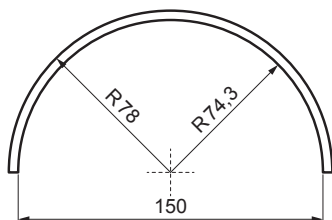

TEHNIČKI LIST

SLEMENJAK

KRS-PKRSH