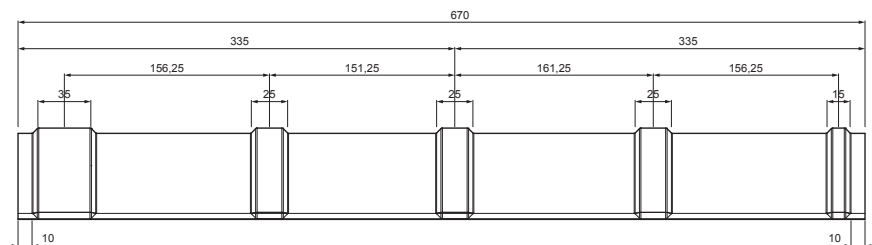

TEHNIČKI LIST

SLEMENJAK

KRS-PKRSH

DETAIL:

1. slemenjak
2. vijak farmer 4,8x35
3. krovni pokrivač KJG krovni romb
4. krovne letve
5. letve
6. rafter
7. uvodni lim
8. zaštitni ventilacioni pojas
9. folija
10. oluk polukružni
11. kuka
12. vijak za hafter sa TORX prihvatom
13. horizontalni hafter za šifere
14. nosni hvatač snega krovni romb
15. zaštitnu traku
16. poklopna ploča

IC Pocink obojeni – Intenzivno crna – RAL 9005

INDEKS	SMENA	DATUM	POTPIS		
MARKA MAT.		K.O.	TEŽINA kg		
DIM.-POLUPROIZVOD				STN	BROJ KAT.
PROPORCIJE UREĐAJA				BELEŠKA	BR.POZICIJE
IZRADIO Ing. Kluska M.				STARI CRTEŽ	BR.CRTEŽA
PROVERIO					
TEHNOL.		TEHNOL.		STARI CRTEŽ	BR.CRTEŽA
NAZIV Slemenjak				Broj listova	KRS-PKRSH List