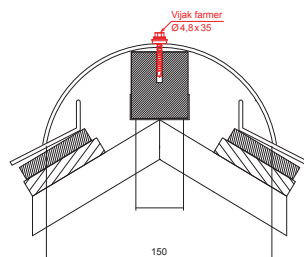

TEHNIČKI LIST

SLEMENJAK

KRS-PKRSH

DETAIL:

1. slemenjak
2. vijak farmer 4,8x35
3. krovni pokrivač KJG krovni romb
4. krovne letve
5. letve
6. rafter
7. uvodni lim
8. zaštitni ventilacioni pojas
9. folija
10. oluk polukružni
11. kuka
12. vijak za hafter sa TORX prihvatom
13. horizontalni hafter za šifere
14. nosni hvatač snega krovni romb
15. zaštitnu traku
16. poklopna ploča