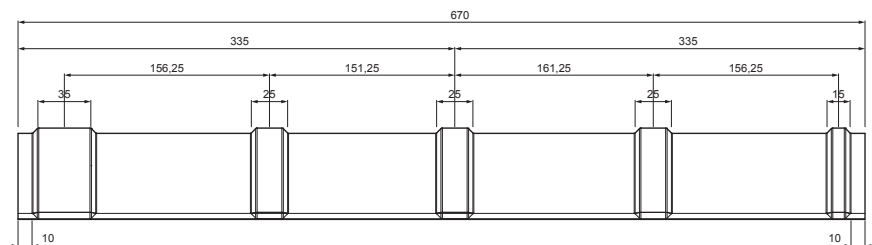

TEHNIČKI LIST

SLEMENJAK

KRS-PKRSH

DETAIL:

1. slemenjak
2. vijak farmer 4,8x35
3. krovni pokrivač KJG krovni romb
4. krovne letve
5. letve
6. rafter
7. uvodni lim
8. zaštitni ventilacioni pojas
9. folija
10. oluk polukružni
11. kuka
12. vijak za hafter sa TORX prihvatom
13. horizontalni hafter za šifere
14. nosni hvatač snega krovni romb
15. zaštitnu traku
16. poklopna ploča

OC Pocink obojeni – Vinsko crvena – RAL 3009

INDEKS	SMENA	DATUM	POTPIS	KJG QUALITY®	Scan code for 3D model	
MARKA MAT.		K.O.	TEŽINA kg	RAZMERE		
DIM.-POLUPROIZVOD		PROPORCIJE UREĐAJA		STN	BROJ KAT.	
IZRADIO Ing. Kluska M.		PROVERIO		BELEŠKA	BR.POZICIJE	
TEHNOL.		TEHNOL.	STARI CRTEŽ	BR.CRTEŽA		
NAZIV Slemenjak				Broj listova	KRS-PKRSH List	