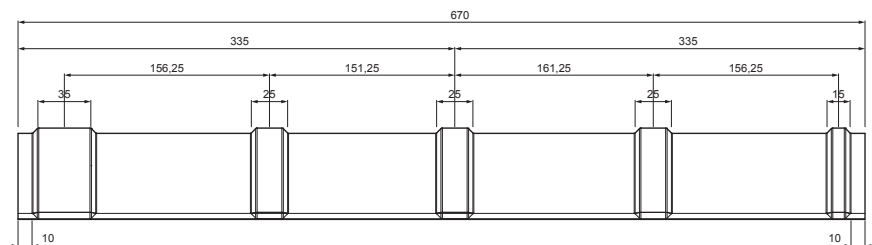

TEHNIČKI LIST

SLEMENJAK

KRS-PKRSH