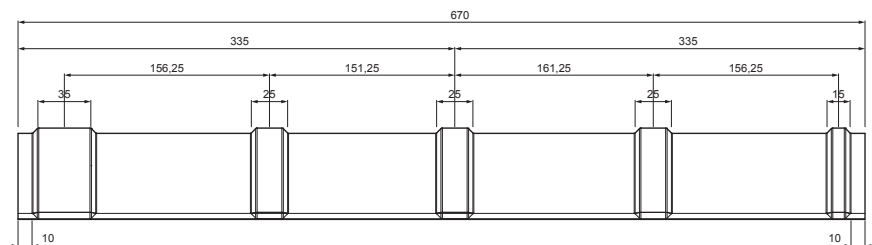

TEHNIČKI LIST

SLEMENJAK

KRS-PKRSH

DETAIL:

1. slemenjak
2. vijak farmer 4,8x35
3. krovni pokrivač KJG krovni romb
4. krovne letve
5. letve
6. rafter
7. uvodni lim
8. zaštitni ventilacioni pojas
9. folija
10. oluk polukružni
11. kuka
12. vijak za hafter sa TORX prihvatom
13. horizontalni hafter za šifere
14. nosni hvatač snega krovni romb
15. zaštitnu traku
16. poklopna ploča

PS Pocink obojeni – Prašinsto siva – RAL 7037

INDEKS	SMENA	DATUM	POTPIS	KJG QUALITY®	Scan code for 3D model	
MARKA MAT.		K.O.	TEŽINA kg	RAZMERE		
DIM.-POLUPROIZVOD		PROPORCIJE UREĐAJA		STN	BROJ KAT.	
IZRADIO Ing. Kluska M.		PROVERIO		BELEŠKA	BR.POZICIJE	
TEHNOL.		TEHNOL.	STARI CRTEŽ	BR.CRTEŽA		
NAZIV Slemenjak				Broj listova	KRS-PKRSH	List