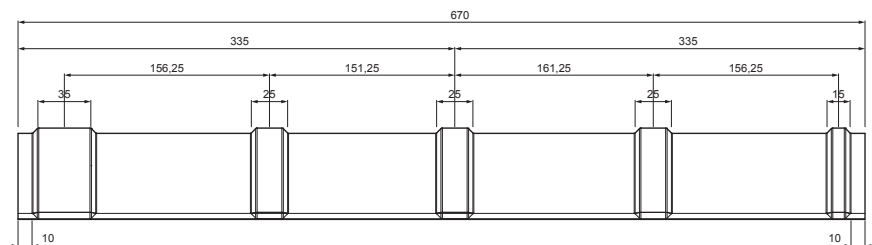

TEHNIČKI LIST

SLEMENJAK

KRS-PKRSH

DETAIL:

1. slemenjak
2. vijak farmer 4,8x35
3. krovni pokrivač KJG krovni romb
4. krovne letve
5. letve
6. rafter
7. uvodni lim
8. zaštitni ventilacioni pojas
9. folija
10. oluk polukružni
11. kuka
12. vijak za hafter sa TORX prihvatom
13. horizontalni hafter za šifere
14. nosni hvatač snega krovni romb
15. zaštitnu traku
16. poklopna ploča

PS Pocink obojeni – Prašinsto siva – RAL 7037

INDEKS	SMENA	DATUM	POTPIS		
MARKA MAT.		K.O.	TEŽINA kg		
DIM.-POLUPROIZVOD				STN	BROJ KAT.
PROPORCIJE UREĐAJA				BELEŠKA	BR.POZICIJE
IZRADIO Ing. Kluska M.				STARI CRTEŽ	BR.CRTEŽA
PROVERIO					
TEHNOL.	TEHNOL.			STARI CRTEŽ	BR.CRTEŽA
NAZIV	Slemenjak			Broj listova	KRS-PKRSH List