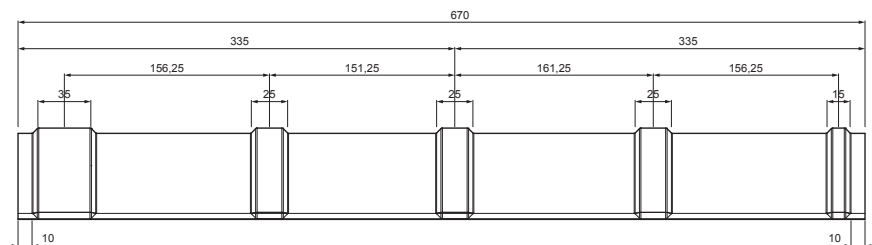

TEHNIČKI LIST

SLEMENJAK

KRS-PKRSH

DETAIL:

1. slemenjak
2. vijak farmer 4,8x35
3. krovni pokrivač KJG krovni romb
4. krovne letve
5. letve
6. rafter
7. uvodni lim
8. zaštitni ventilacioni pojas
9. folija
10. oluk polukružni
11. kuka
12. vijak za hafter sa TORX prihvatom
13. horizontalni hafter za šifere
14. nosni hvatač snega krovni romb
15. zaštitnu traku
16. poklopna ploča

MM Pocink obojeni – Metalik bakarna – RAL extra

INDEKS	SMENA	DATUM	POTPIS	KJG QUALITY®	Scan code for 3D model	
MARKA MAT.		K.O.	TEŽINA kg	RAZMERE		
DIM.–POLUPROIZVOD		PROPORCIJE UREĐAJA		STN	BROJ KAT.	
IZRADIO Ing. Kluska M.		PROVERIO		BELEŠKA	BR.POZICIJE	
TEHNOL.		TEHNOL.	STARI CRTEŽ	BR.CRTEŽA		
NAZIV Slemenjak				Broj listova	KRS-PKRSH List	