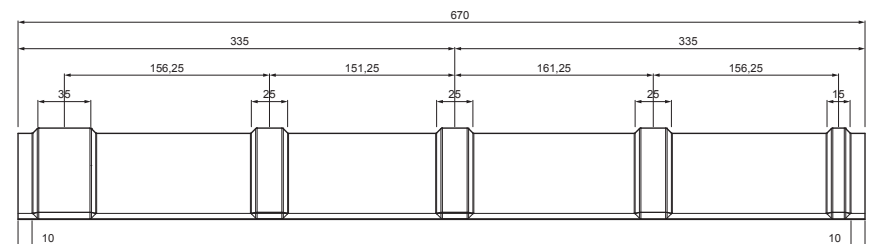

TEHNIČKI LIST

SLEMENJAK

KRS-PKRSH

DETAIL:

1. slamenjak
2. vijak farmer 4,8x35
3. krovni pokrivač KJG krovni romb
4. krovne letve
5. letve
6. rafter
7. uvodni lim
8. zaštitni ventilacioni pojas
9. folija
10. oluk polukružni
11. kuka
12. vijak za hafter sa TORX prihvatom
13. horizontalni hafter za šifere
14. nosni hvatač snega krovni romb
15. zaštitnu traku
16. poklopna ploča

MZ Pocink obojeni – Mahovinasto zelena – RAL 6005

INDEKS	SMENA	DATUM	POTPIS		
MARKA MAT.		K.O.	TEŽINA kg		
DIM.-POLUPROIZVOD				STN	BROJ KAT.
PROPORCIJE UREĐAJA				BELEŠKA	BR.POZICIJE
IZRADIO Ing. Kluska M.					
PROVERIO					
TEHNOL.	TEHNOL.			STARI CRTEŽ	BR.CRTEŽA
NAZIV	Slamenjak			Broj listova	KRS-PKRSH List