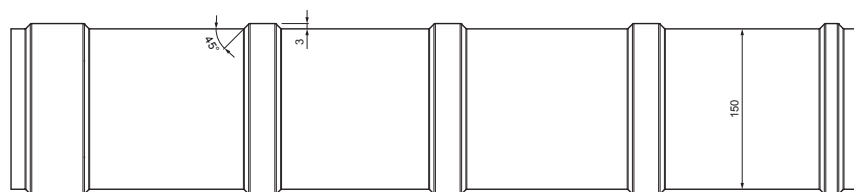

TEHNIČKI LIST

SLEMENJAK

KRS-PKRSH

DETAIL:

1. slamenjak
2. vijak farmer 4,8x35
3. krovni pokrivač KJG krovni romb
4. krovne letve
5. letve
6. rafter
7. uvodni lim
8. zaštitni ventilacioni pojas
9. folija
10. oluk polukružni
11. kuka
12. vijak za hafter sa TORX prihvatom
13. horizontalni hafter za šifere
14. nosni hvatač snega krovni romb
15. zaštitnu traku
16. poklopna ploča