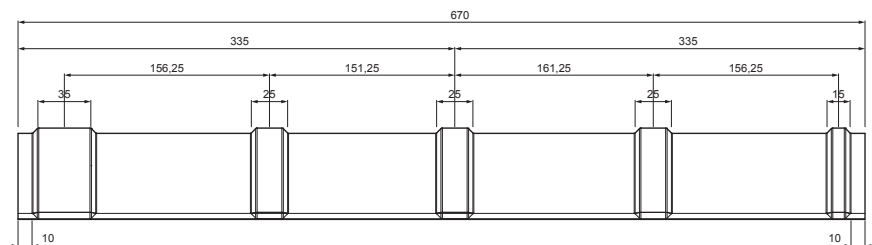

TEHNIČKI LIST

SLEMENJAK

KRS-PKRSH

DETAIL:

1. slemenjak
2. vijak farmer 4,8x35
3. krovni pokrivač KJG krovni romb
4. krovne letve
5. letve
6. rafter
7. uvodni lim
8. zaštitni ventilacioni pojas
9. folija
10. oluk polukružni
11. kuka
12. vijak za hafter sa TORX prihvatom
13. horizontalni hafter za šifere
14. nosni hvatač snega krovni romb
15. zaštitnu traku
16. poklopna ploča

TZ Pocink obojeni – Trava zelena – RAL 6011

INDEKS	SMENA	DATUM	POTPIS	 	
MARKA MAT.		K.O.	TEŽINA kg		
DIM.-POLUPROIZVOD				STN	BROJ KAT.
PROPORCIJE UREĐAJA				BELEŠKA	BR.POZICIJE
IZRADIO Ing. Kluska M.					
PROVERIO					
TEHNOL.	TEHNOL.		STARI CRTEŽ	BR.CRTEŽA	
NAZIV			List		
Slemenjak			Broj listova	KRS-PKRSH	