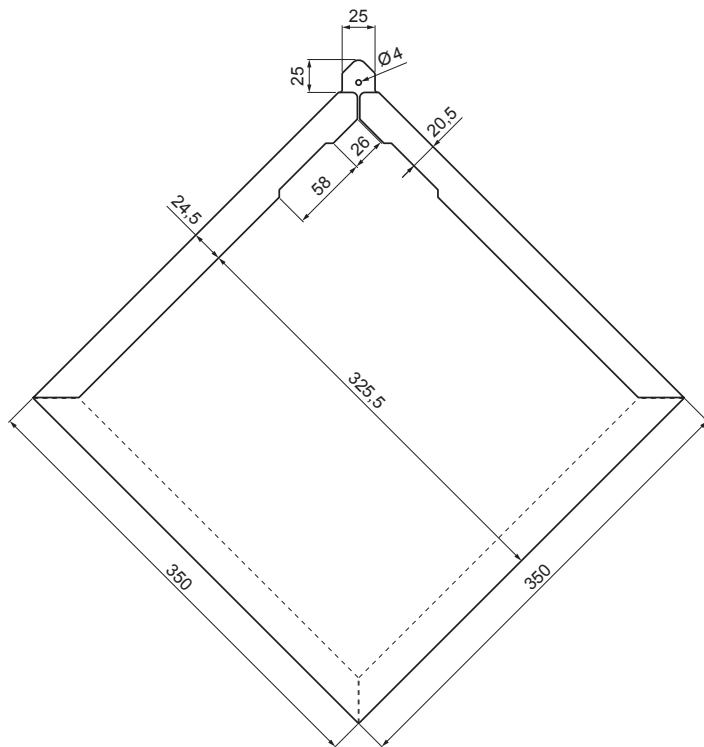

TEHNIČKI LIST
ŠIFER

KRS-PKRS

DETALJ SAVIJANJA:

POTROŠNJA: 9,47 kom/m²

Pocink obojeni MATT – Bakarno smeđa MATT – RAL 8004

INDEKS	SMENA	DATUM	POTPIS			
MARKA MAT.		K.O.	TEŽINA kg			
DIM.-POLUPROIZVOD						
PROPORCIJE UREĐAJA				STN	BROJ KAT.	
IZRADIO	Ing. Kluska M.			BELEŠKA	BR.POZICIJE	
PROVERIO						
TEHNOL.	TEHNOL.			STARI CRTEŽ	BR.CRTEŽA	
NAZIV				KRS-PKRS		
				Šifer	Broj listova	List