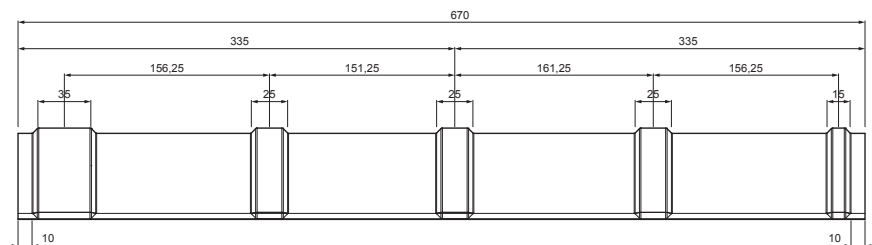

TEHNIČKI LIST

SLEMENJAK

KRS-PKRSH

DETAIL:

1. slemenjak
2. vijak farmer 4,8x35
3. krovni pokrivač KJG krovni romb
4. krovne letve
5. letve
6. rafter
7. uvodni lim
8. zaštitni ventilacioni pojas
9. folija
10. oluk polukružni
11. kuka
12. vijak za hafter sa TORX prihvatom
13. horizontalni hafter za šifere
14. nosni hvatač snega krovni romb
15. zaštitnu traku
16. poklopna ploča

ICM Pocink obojeni MATT – Intenzivno crna MATT – RAL 9005

INDEKS	SMENA	DATUM	POTPIS	 	
MARKA MAT.		K.O.	TEŽINA kg		
DIM.-POLUPROIZVOD				STN	BROJ KAT.
PROPORCIJE UREĐAJA				BELEŠKA	BR.POZICIJE
IZRADIO Ing. Kluska M.					
PROVERIO					
TEHNOL.	TEHNOL.		STARI CRTEŽ	BR.CRTEŽA	
NAZIV Slemenjak			Broj listova	KRS-PKRSH List	