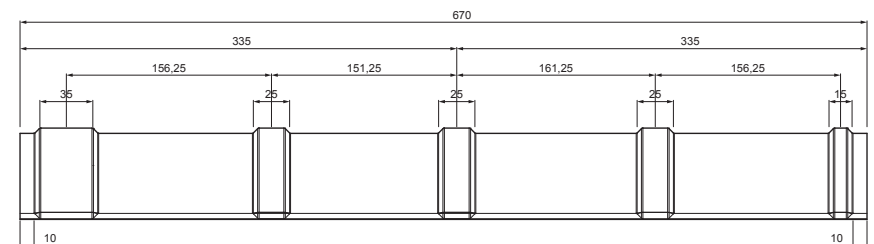

TEHNIČKI LIST

SLEMENJAK

KRS-PKRSH

DETAIL:

1. slemenjak
2. vijak farmer 4,8x35
3. krovni pokrivač KJG krovni romb
4. krovne letve
5. letve
6. rafter
7. uvodni lim
8. zaštitni ventilacioni pojas
9. folija
10. oluk polukružni
11. kuka
12. vijak za hafter sa TORX prihvatom
13. horizontalni hafter za šifere
14. nosni hvatač snega krovni romb
15. zaštitnu traku
16. poklopna ploča

ANS Pocink obojeni STUCCO – Antracit STUCCO – RAL 7016

INDEKS	SMENA	DATUM	POTPIS		
MARKA MAT.		K.O.	TEŽINA kg		
DIM.–POLUPROIZVOD				STN	BROJ KAT.
PROPORCIJE UREĐAJA				BELEŠKA	BR.POZICIJE
IZRADIO Ing. Kluska M.					
PROVERIO					
TEHNOL.	TEHNOL.			STARI CRTEŽ	BR.CRTEŽA
NAZIV	Slemenjak			Broj listova	KRS-PKRSH List