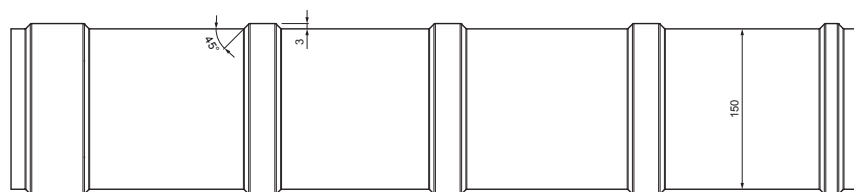

TEHNIČKI LIST

SLEMENJAK

KRS-PKRSH