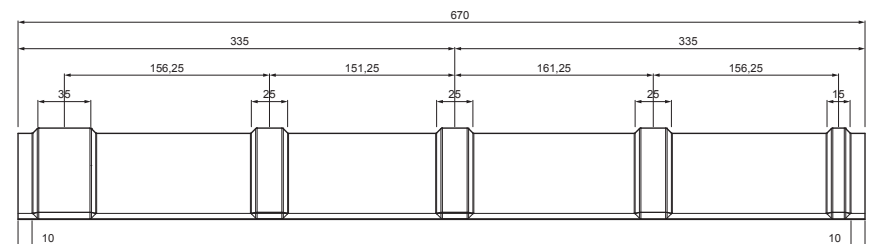

TEHNIČKI LIST

SLEMENJAK

KRS-PKRSH