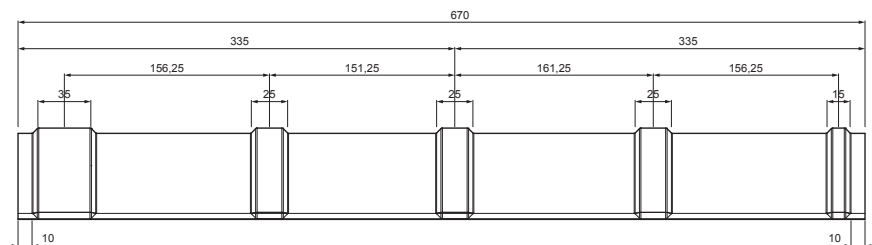

TEHNIČKI LIST

SLEMENJAK

KRS-PKRSH

DETAIL:

1. slemenjak
2. vijak farmer 4,8x35
3. krovni pokrivač KJG krovni romb
4. krovne letve
5. letve
6. rafter
7. uvodni lim
8. zaštitni ventilacioni pojas
9. folija
10. oluk polukružni
11. kuka
12. vijak za hafter sa TORX prihvatom
13. horizontalni hafter za šifere
14. nosni hvatač snega krovni romb
15. zaštitnu traku
16. poklopna ploča

OCS Pocink obojeni STUCCO – Vinsko crvena STUCCO – RAL 3009

INDEKS	SMENA	DATUM	POTPIS		
MARKA MAT.		K.O.	TEŽINA kg		
DIM.-POLUPROIZVOD				STN	BROJ KAT.
PROPORCIJE UREĐAJA				BELEŠKA	BR.POZICIJE
IZRADIO Ing. Kluska M.					
PROVERIO					
TEHNOL.	TEHNOL.			STARI CRTEŽ	BR.CRTEŽA
NAZIV	Slemenjak			Broj listova	KRS-PKRSH List