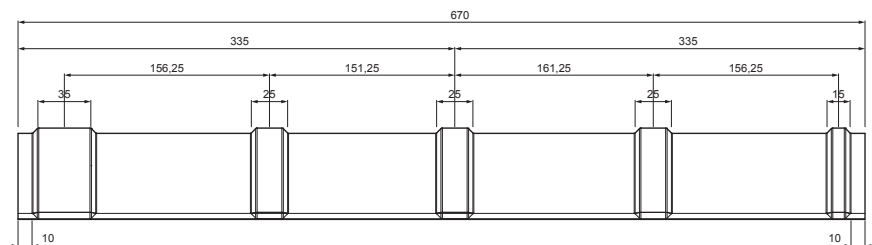

TEHNIČKI LIST

SLEMENJAK

KRS-PKRSH

DETAIL:

1. slemenjak
2. vijak farmer 4,8x35
3. krovni pokrivač KJG krovni romb
4. krovne letve
5. letve
6. rafter
7. uvodni lim
8. zaštitni ventilacioni pojas
9. folija
10. oluk polukružni
11. kuka
12. vijak za hafter sa TORX prihvatom
13. horizontalni hafter za šifere
14. nosni hvatač snega krovni romb
15. zaštitnu traku
16. poklopna ploča

MHS Pocink obojeni STUCCO – Bakarno smeđa STUCCO – RAL 8004

INDEKS	SMENA	DATUM	POTPIS		
MARKA MAT.		K.O.	TEŽINA kg		
DIM.–POLUPROIZVOD				STN	BROJ KAT.
PROPORCIJE UREĐAJA				BELEŠKA	BR.POZICIJE
IZRADIO Ing. Kluska M.					
PROVERIO					
TEHNOL.	TEHNOL.			STARI CRTEŽ	BR.CRTEŽA
NAZIV	Slemenjak			Broj listova	KRS-PKRSH List