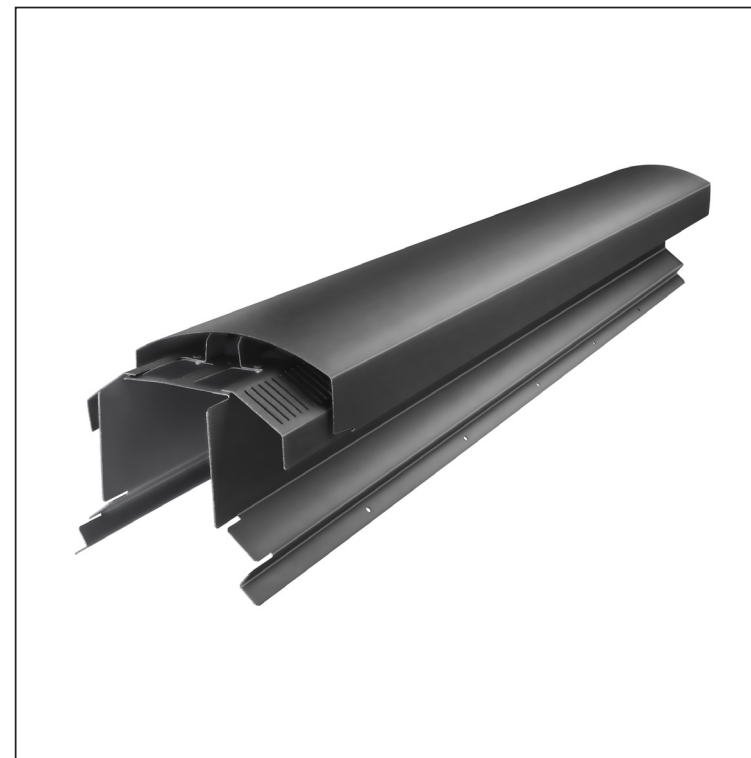

DETALJ:

AN Aluminijum obojeni – Antracit – RAL 7016

INDEKS	SMENA	DATUM	POTPIS	
MARKA MAT.			K.O.	
DIM.-POLUPROIZVOD			TEŽINA kg	RAZMERE
PROPORCIJE UREĐAJA			STN	BROJ KAT.
IZRADIO	Ing. Kluska M.		BELEŠKA	BR.POZICIJE
PROVERIO				
TEHNOL.	TEHNOL.		STARI CRTEŽ	BR.CRTEŽA
NAZIV			FALZ-WHREVET	
Slemenjak za ventilaciju UNI l=1,22 m			Broj listova	List

Kreirano: 22.04.2026 10:42:33

Tehničke promene moguće