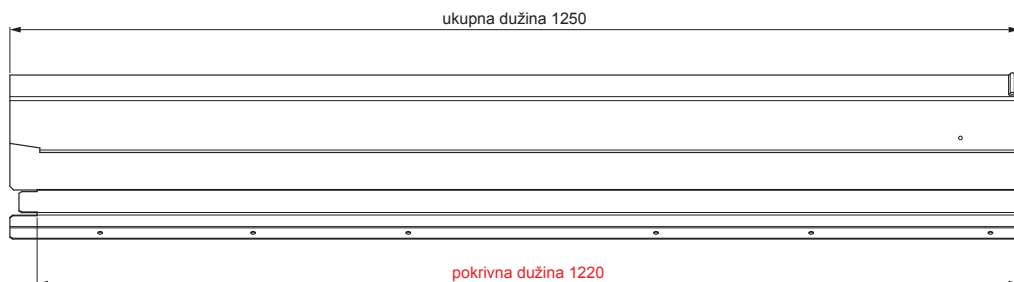

TEHNIČKI LIST

SLEMENJAK ZA VENTILACIJU UNI l=1,22 m

FALZ-WHREVET

MOGUĆNOSTI UPOTREBE:

- trapezni profili TR krovni
- krovni pokrivači KJG FALZ
- krovni pokrivači KJG CLICK sistem
- krovni pokrivači KJG krovni romb

PREDNOSTI:

- univerzalna primenljivost
- samonoseći lavirintski ventilacioni otvor
- uklonjivi poklopac
- veliki ventilacioni poprečni presek od 300 cm²
- pokrivna dužina 1 220 mm
- debljina materijala 1 mm
- praktičan sistem spajanja