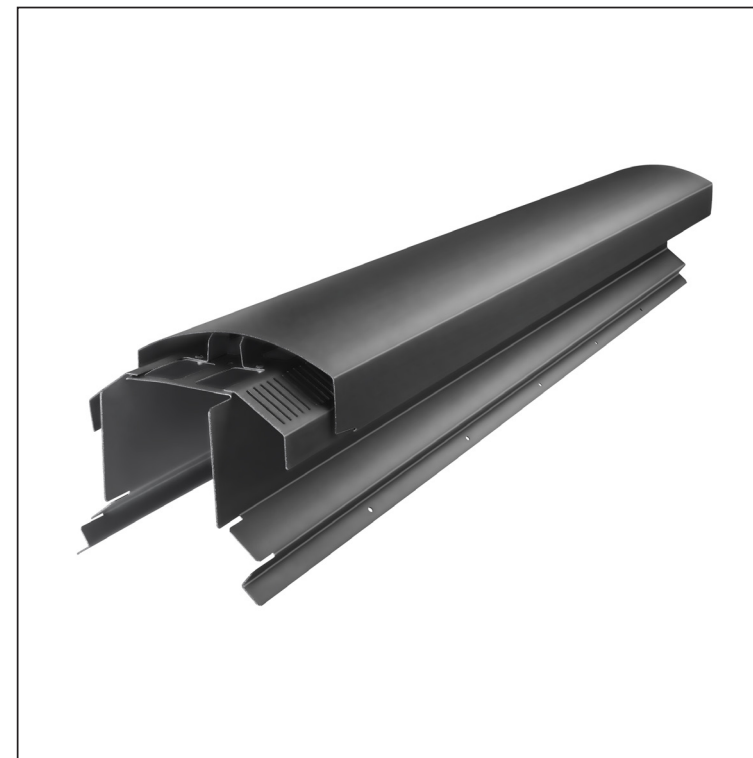

DETALJ:

AN Aluminijum obojeni – Antracit – RAL 7016

INDEKS	SMENA	DATUM	POTPIS				
MARKA MAT.						TEŽINA kg	RAZMERE
DIM.-POLUPROIZVOD				STN	BROJ KAT.		
PROPORCIJE UREĐAJA				BELEŠKA	BR.POZICIJE		
IZRADIO	Ing. Kluska M.						
PROVERIO							
TEHNOL.	TEHNOL.			STARI CRTEŽ	BR.CRTEŽA		
NAZIV							
Slemenjak za ventilaciju UNI l=1,22 m				Broj listova	FALZ-WHREVET		
					List		

Kreirano: 03.12.2025 16:36:02

Tehničke promene moguće