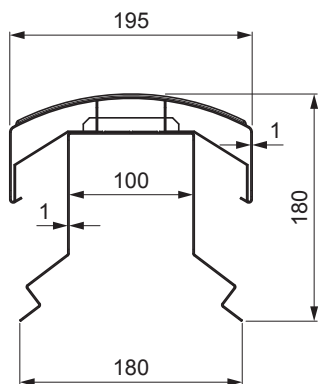

TEHNIČKI LIST

SLEMENJAK ZA VENTILACIJU UNI l=1,22 m

FALZ-WHREVET

MOGUĆNOSTI UPOTREBE:

- trapezni profili TR krovni
- krovni pokrivači KJG FALZ
- krovni pokrivači KJG CLICK sistem
- krovni pokrivači KJG krovni romb

PREDNOSTI:

- univerzalna primenljivost
- samonoseći lavirintski ventilacioni otvor
- uklonjivi poklopac
- veliki ventilacioni poprečni presek od 300 cm²
- pokrivna dužina 1 220 mm
- debljina materijala 1 mm
- praktičan sistem spajanja