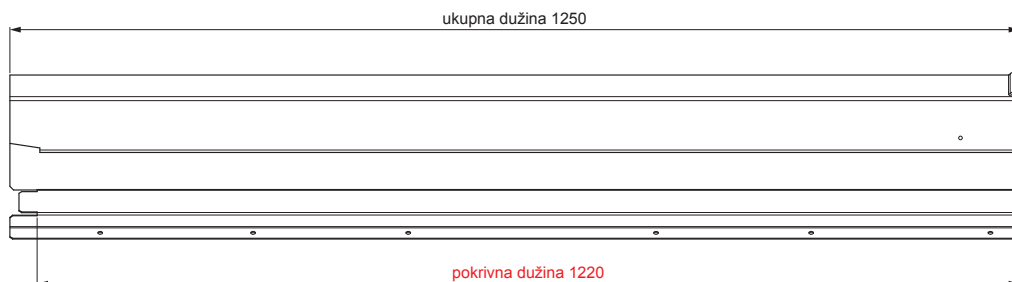

TEHNIČKI LIST

SLEMENJAK ZA VENTILACIJU UNI l=1,22 m

FALZ-WHREVET

MOGUĆNOSTI UPOTREBE:

- trapezni profili TR krovni
- krovni pokrivači KJG FALZ
- krovni pokrivači KJG CLICK sistem
- krovni pokrivači KJG krovni romb

PREDNOSTI:

- univerzalna primenljivost
- samonoseći lavirintski ventilacioni otvor
- uklonjivi poklopac
- veliki ventilacioni poprečni presek od 300 cm²
- pokrivna dužina 1 220 mm
- debljina materijala 1 mm
- praktičan sistem spajanja

DETALJ:

TM Aluminijum obojeni – Testa di Moro – RAL 8028

INDEKS	SMENA	DATUM	POTPIS		
MARKA MAT.					
DIM.-POLUPROIZVOD					
PROPORCIJE UREĐAJA				STN	BROJ KAT.
IZRADIO	Ing. Kluska M.			BELEŠKA	BR.POZICIJE
PROVERIO					
TEHNOL.	TEHNOL.			STARI CRTEŽ	BR.CRTEŽA
NAZIV					
Slemenjak za ventilaciju UNI l=1,22 m				Broj listova	FALZ-WHREVET
					List