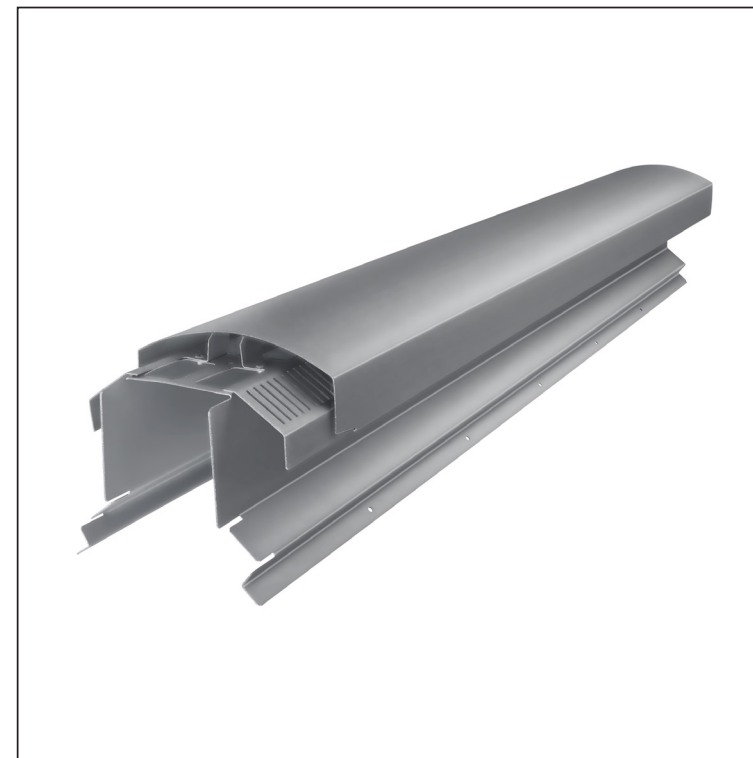

TEHNIČKI LIST

SLEMENJAK ZA VENTILACIJU UNI l=1,22 m

FALZ-WHREVET

MOGUĆNOSTI UPOTREBE:

- trapezni profili TR krovni
- krovni pokrivači KJG FALZ
- krovni pokrivači KJG CLICK sistem
- krovni pokrivači KJG krovni romb

PREDNOSTI:

- univerzalna primenljivost
- samonoseći lavirintski ventilacioni otvor
- uklonjivi poklopac
- veliki ventilacioni poprečni presek od 300 cm²
- pokrivna dužina 1 220 mm
- debljina materijala 1 mm
- praktičan sistem spajanja

DETALJ:

SS Aluminijum obojeni – Svetlo siva – RAL 7005

INDEKS	SMENA	DATUM	POTPIS	  
MARKA MAT.			K.O.	
DIM.-POLUPROIZVOD			TEŽINA kg	RAZMERE
PROPORCIJE UREĐAJA			STN	BROJ KAT.
IZRADIO	Ing. Kluska M.		BELEŠKA	BR.POZICIJE
PROVERIO				
TEHNOL.	TEHNOL.		STARI CRTEŽ	BR.CRTEŽA
NAZIV			List	
Slemenjak za ventilaciju UNI l=1,22 m			Broj listova	FALZ-WHREVET