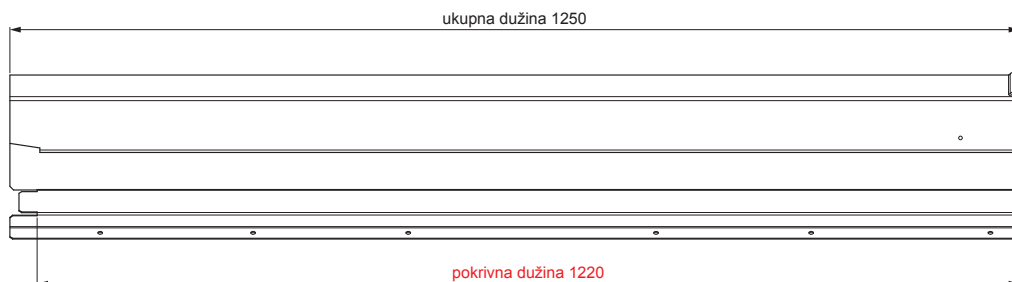

TEHNIČKI LIST

SLEMENJAK ZA VENTILACIJU UNI l=1,22 m

FALZ-WHREVET

MOGUĆNOSTI UPOTREBE:

- trapezni profili TR krovni
- krovni pokrivači KJG FALZ
- krovni pokrivači KJG CLICK sistem
- krovni pokrivači KJG krovni romb

PREDNOSTI:

- univerzalna primenljivost
- samonoseći lavirintski ventilacioni otvor
- uklonjivi poklopac
- veliki ventilacioni poprečni presek od 300 cm²
- pokrivna dužina 1 220 mm
- debljina materijala 1 mm
- praktičan sistem spajanja