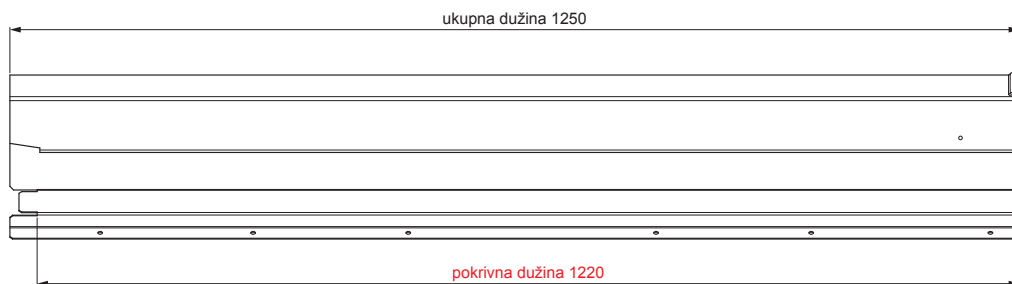

TEHNIČKI LIST

SLEMENJAK ZA VENTILACIJU UNI l=1,22 m

FALZ-WHREVET

MOGUĆNOSTI UPOTREBE:

- trapezni profili TR krovni
- krovni pokrivači KJG FALZ
- krovni pokrivači KJG CLICK sistem
- krovni pokrivači KJG krovni romb

PREDNOSTI:

- univerzalna primenljivost
- samonoseći lavirintski ventilacioni otvor
- uklonjivi poklopac
- veliki ventilacioni poprečni presek od 300 cm²
- pokrivna dužina 1 220 mm
- debljina materijala 1 mm
- praktičan sistem spajanja