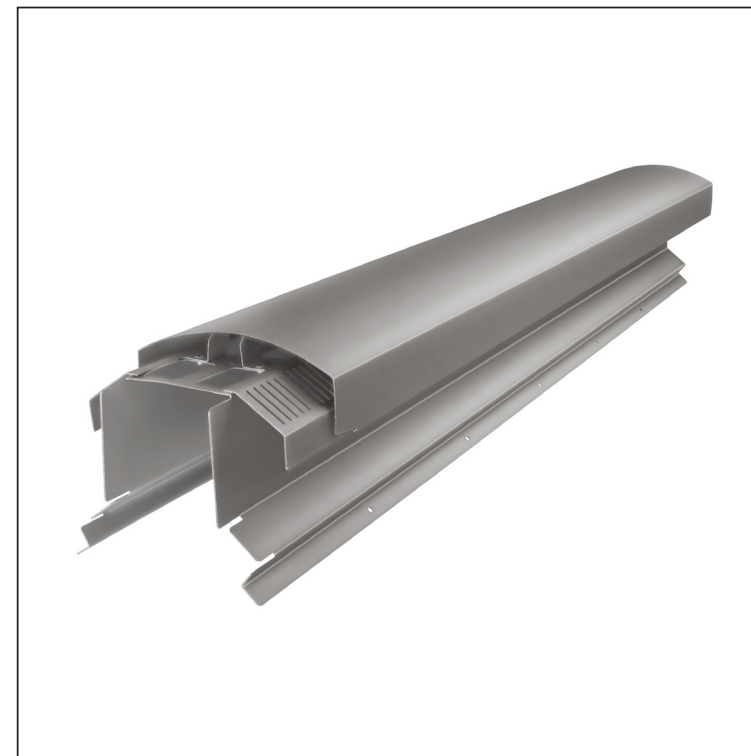

TEHNIČKI LIST

SLEMENJAK ZA VENTILACIJU UNI l=1,22 m

FALZ-WHREVET

MOGUĆNOSTI UPOTREBE:

- trapezni profili TR krovni
- krovni pokrivači KJG FALZ
- krovni pokrivači KJG CLICK sistem
- krovni pokrivači KJG krovni romb

PREDNOSTI:

- univerzalna primenljivost
- samonoseći lavirintski ventilacioni otvor
- uklonjivi poklopac
- veliki ventilacioni poprečni presek od 300 cm²
- pokrivna dužina 1 220 mm
- debljina materijala 1 mm
- praktičan sistem spajanja

DETALJ:

BHT Aluminijum obojeni – Tamno silver – RAL 9007

INDEKS	SMENA	DATUM	POTPIS		
MARKA MAT.					
DIM.-POLUPROIZVOD			K.O.	STN	BROJ KAT.
PROPORCIJE UREĐAJA				BELEŠKA	BR.POZICIJE
IZRADIO	Ing. Kluska M.			STARI CRTEŽ	BR.CRTEŽA
PROVERIO		TEHNOL.			
NAZIV			Slemenjak za ventilaciju UNI l=1,22 m		FALZ-WHREVET
			Broj listova		List