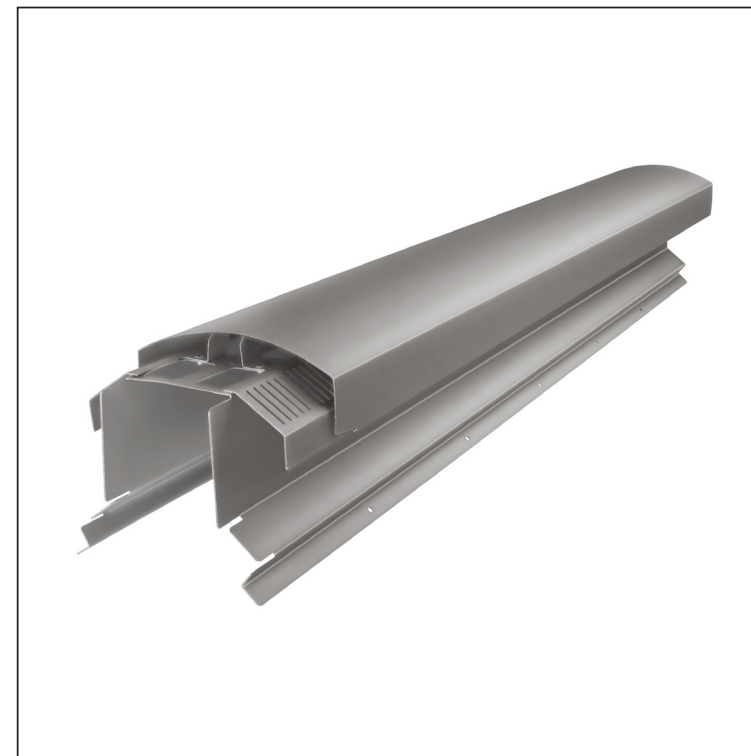

DETALJ:

BHT Aluminijum obojeni – Tamno silver – RAL 9007

INDEKS	SMENA	DATUM	POTPIS				
MARKA MAT.						TEŽINA kg	RAZMERE
DIM.-POLUPROIZVOD			K.O.	STN	BROJ KAT.		
PROPORCIJE UREĐAJA				BELEŠKA	BR.POZICIJE		
IZRADIO	Ing. Kluska M.			STARI CRTEŽ	BR.CRTEŽA		
PROVERIO		TEHNOL.					
NAZIV			Slemenjak za ventilaciju UNI l=1,22 m		FALZ-WHREVET		
			Broj listova		List		

Kreirano: 05.06.2026 09:41:12

Tehničke promene moguće