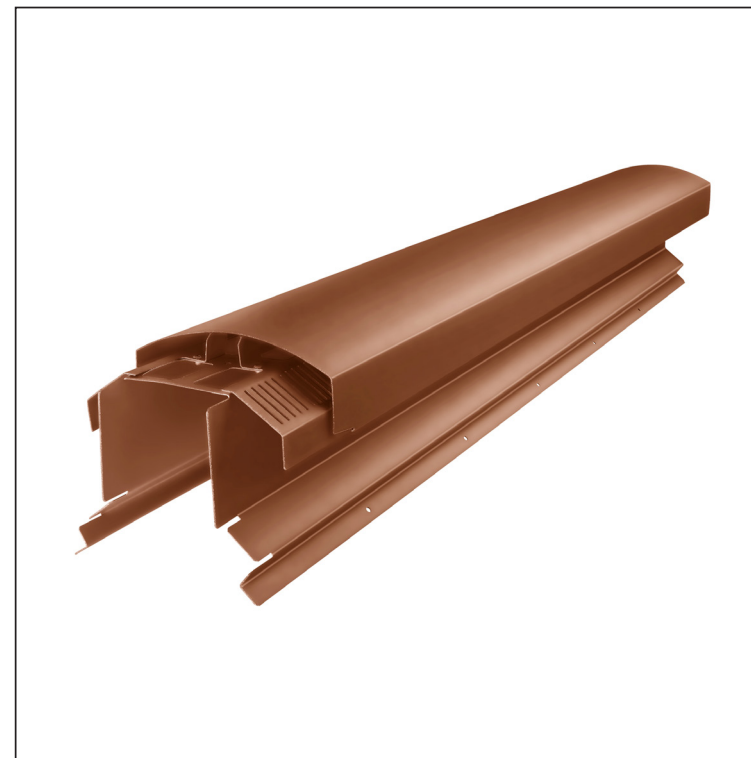

TEHNIČKI LIST

SLEMENJAK ZA VENTILACIJU UNI l=1,22 m

FALZ-WHREVET

MOGUĆNOSTI UPOTREBE:

- trapezni profili TR krovni
- krovni pokrivači KJG FALZ
- krovni pokrivači KJG CLICK sistem
- krovni pokrivači KJG krovni romb

PREDNOSTI:

- univerzalna primenljivost
- samonoseći lavirintski ventilacioni otvor
- uklonjivi poklopac
- veliki ventilacioni poprečni presek od 300 cm²
- pokrivna dužina 1 220 mm
- debljina materijala 1 mm
- praktičan sistem spajanja

DETALJ:

MH Aluminijum obojeni – Bakarno smeđa – RAL 8004

INDEKS	SMENA	DATUM	POTPIS	  
MARKA MAT.			K.O.	
DIM.-POLUPROIZVOD			TEŽINA kg	RAZMERE
PROPORCIJE UREĐAJA			STN	BROJ KAT.
IZRADIO	Ing. Kluska M.		BELEŠKA	BR.POZICIJE
PROVERIO				
TEHNOL.	TEHNOL.		STARI CRTEŽ	BR.CRTEŽA
NAZIV			FALZ-WHREVET	
Slemenjak za ventilaciju UNI l=1,22 m			Broj listova	List 