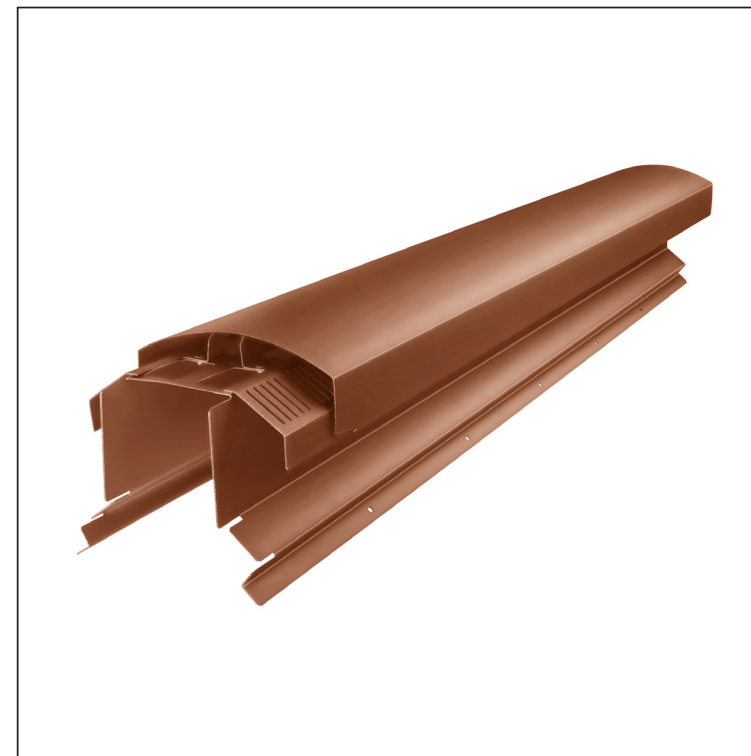

DETALJ:

MH Aluminijum obojeni – Bakarno smeđa – RAL 8004

INDEKS	SMENA	DATUM	POTPIS			
MARKA MAT.			K.O.		TEŽINA kg	RAZMERE
DIM.-POLUPROIZVOD				STN	BROJ KAT.	
PROPORCIJE UREĐAJA				BELEŠKA	BR.POZICIJE	
IZRADIO	Ing. Kluska M.			STARI CRTEŽ	BR.CRTEŽA	
PROVERIO		TEHNOL.				
NAZIV				Broj listova	List	
Slemenjak za ventilaciju UNI l=1,22 m				FALZ-WHREVET		

Kreirano: 22.04.2026 13:05:32

Tehničke promene moguće