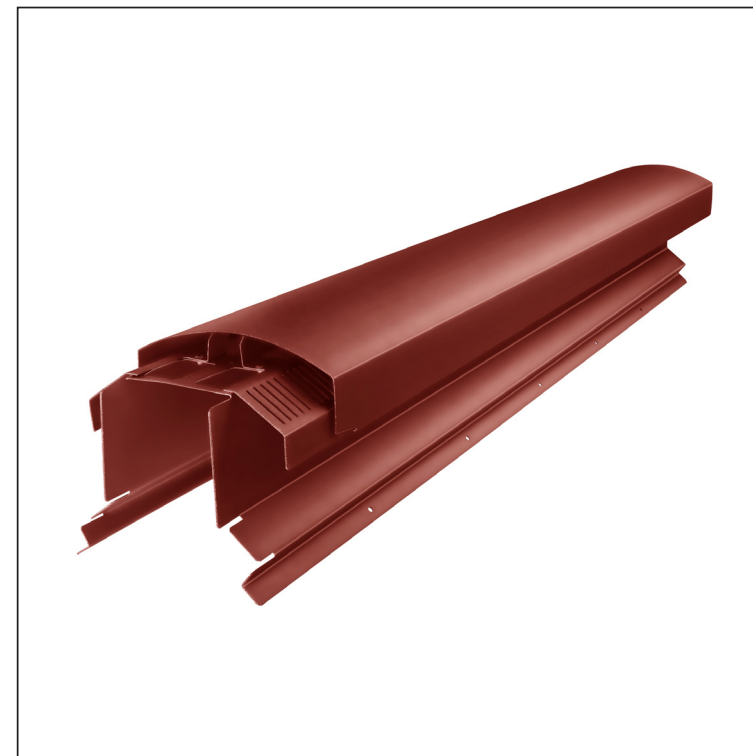

DETALJ:

OC Aluminijum obojeni – Vinsko crvena – RAL 3009

INDEKS	SMENA	DATUM	POTPIS				
MARKA MAT.						TEŽINA kg	RAZMERE
DIM.-POLUPROIZVOD			K.O.	STN	BROJ KAT.		
PROPORCIJE UREĐAJA				BELEŠKA	BR.POZICIJE		
IZRADIO	Ing. Kluska M.			STARI CRTEŽ	BR.CRTEŽA		
PROVERIO		TEHNOL.					
NAZIV			Slemenjak za ventilaciju UNI l=1,22 m		FALZ-WHREVET		
			Broj listova		List		

Kreirano: 06.06.2026 21:48:59

Tehničke promene moguće