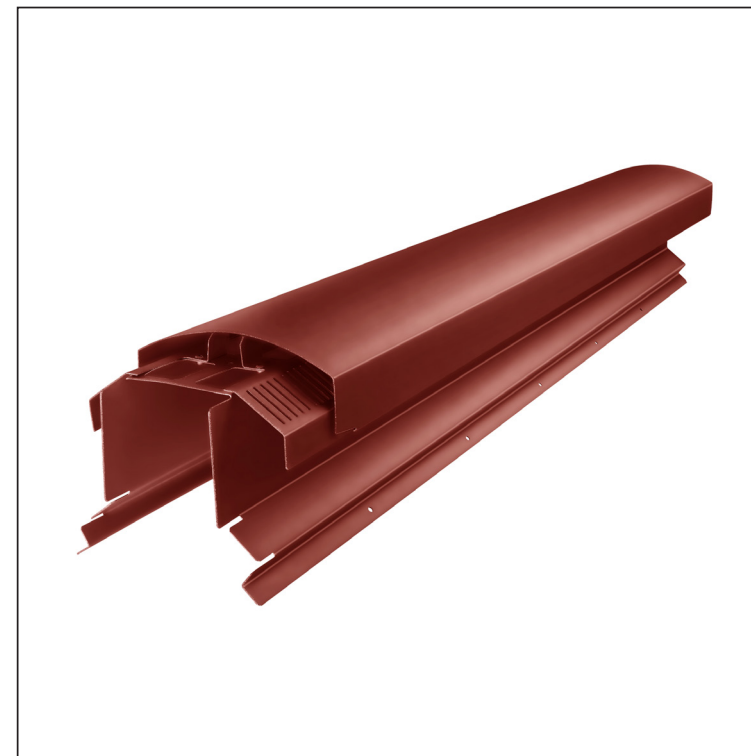

DETALJ:

OC Aluminijum obojeni – Vinsko crvena – RAL 3009

INDEKS	SMENA	DATUM	POTPIS					
MARKA MAT.						K.O.	TEŽINA kg	RAZMERE
DIM.-POLUPROIZVOD					STN	BROJ KAT.		
PROPORCIJE UREĐAJA					BELEŠKA	BR.POZICIJE		
IZRADIO Ing. Kluska M.								
PROVERIO								
TEHNOL.		TEHNOL.			STARI CRTEŽ	BR.CRTEŽA		
NAZIV				Slemenjak za ventilaciju UNI l=1,22 m				
				Broj listova		FALZ-WHREVET		
						List		

Kreirano: 22.04.2026 02:21:03

Tehničke promene moguće