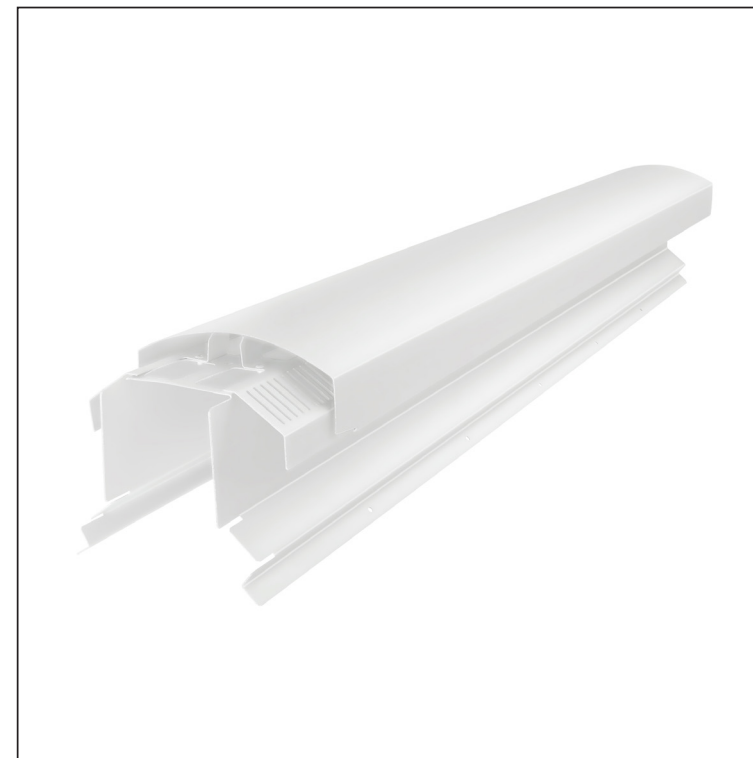

DETALJ:

B Aluminijum obojeni – Bela – RAL 9010

INDEKS	SMENA	DATUM	POTPIS				
MARKA MAT.						TEŽINA kg	RAZMERE
DIM.-POLUPROIZVOD			K.O.	STN	BROJ KAT.		
PROPORCIJE UREĐAJA.				BELEŠKA	BR.POZICIJE		
IZRADIO	Ing. Kluska M.			STARI CRTEŽ	BR.CRTEŽA		
PROVERIO		TEHNOL.		FALZ-WHREVET			
NAZIV			Slemenjak za ventilaciju UNI l=1,22 m				
			Broj listova	List			

Kreirano: 07.06.2026 02:36:18

Tehničke promene moguće