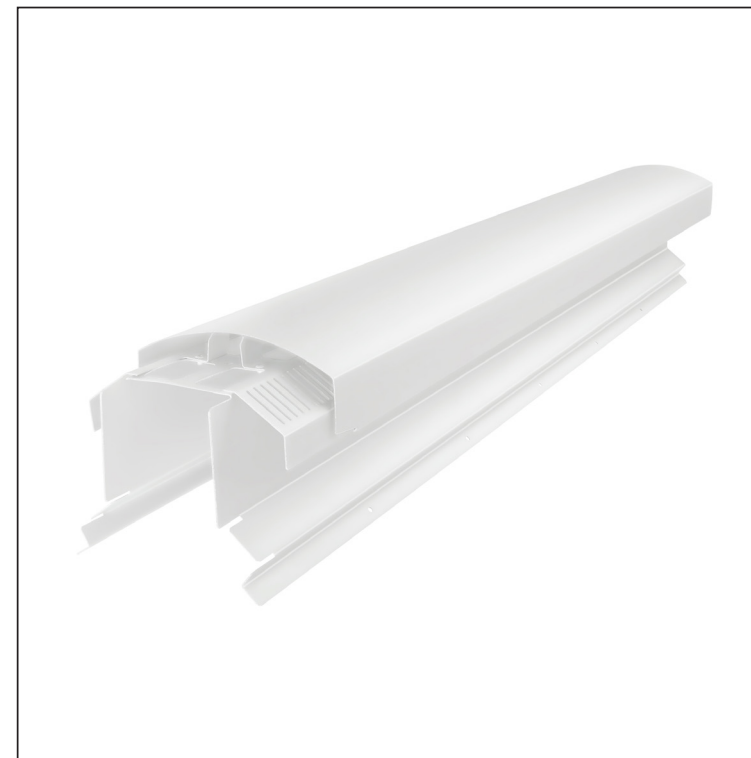

DETALJ:

B Aluminijum obojeni – Bela – RAL 9010

INDEKS	SMENA	DATUM	POTPIS				
MARKA MAT.						TEŽINA kg	RAZMERE
DIM.-POLUPROIZVOD			K.O.	STN	BROJ KAT.		
PROPORCIJE UREĐAJA				BELEŠKA	BR.POZICIJE		
IZRADIO	Ing. Kluska M.			STARI CRTEŽ	BR.CRTEŽA		
PROVERIO							
TEHNOL.	TEHNOL.			STARI CRTEŽ	BR.CRTEŽA		
NAZIV				List			
Slemenjak za ventilaciju UNI l=1,22 m				Broj listova	FALZ-WHREVET		

Kreirano: 21.04.2026 23:03:51

Tehničke promene moguće