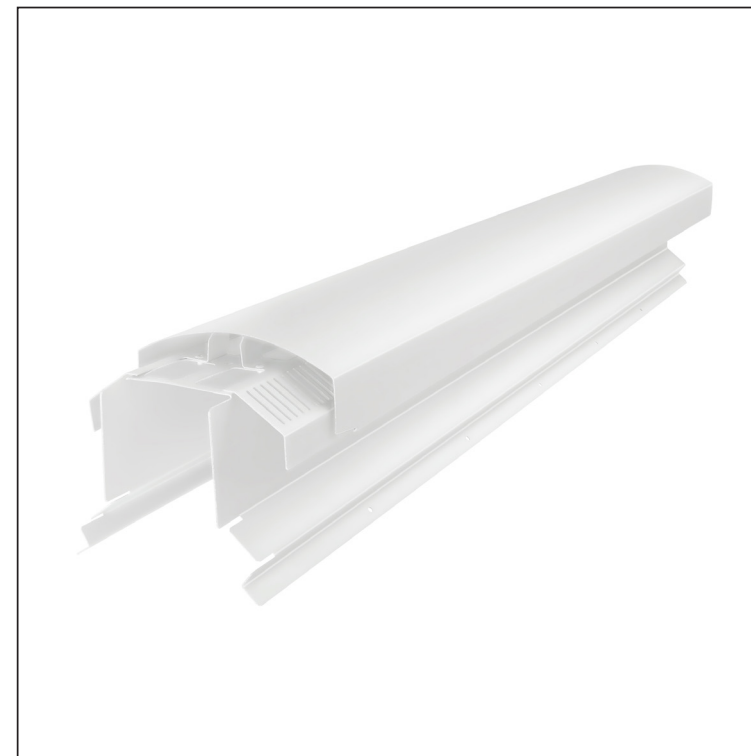

DETALJ:

B Aluminijum obojeni – Bela – RAL 9010

INDEKS	SMENA	DATUM	POTPIS				
MARKA MAT.						TEŽINA kg	RAZMERE
DIM.-POLUPROIZVOD			K.O.	STN	BROJ KAT.		
PROPORCIJE UREĐAJA				BELEŠKA	BR.POZICIJE		
IZRADIO	Ing. Kluska M.			STARI CRTEŽ	BR.CRTEŽA		
PROVERIO		TEHNOL.					
NAZIV				Broj listova	List		
Slemenjak za ventilaciju UNI l=1,22 m				FALZ-WHREVET			

Kreirano: 07.06.2026 03:48:44

Tehničke promene moguće