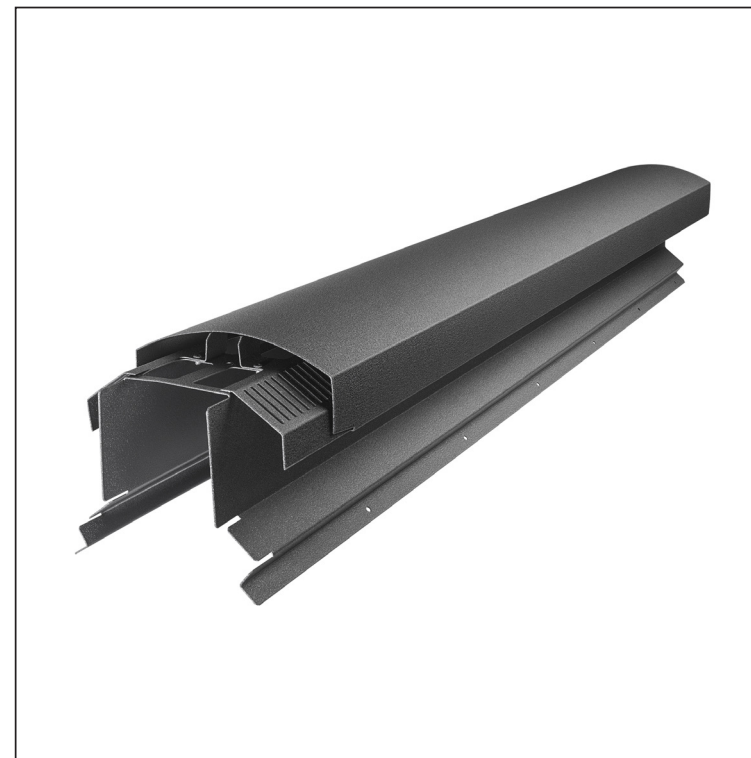

DETALJ:

ANM Aluminijum obojeni W.15 – Antracit W.15 – RAL 7016

INDEKS	SMENA	DATUM	POTPIS				
MARKA MAT.			K.O.		TEŽINA kg	RAZMERE	
DIM.-POLUPROIZVOD				STN	BROJ KAT.		
PROPORCIJE UREĐAJA				BELEŠKA	BR.POZICIJE		
IZRADIO	Ing. Kluska M.			STARI CRTEŽ	BR.CRTEŽA		
PROVERIO		TEHNOL.					
NAZIV			Slemenjak za ventilaciju UNI l=1,22 m		Broj listova	FALZ-W.15HREVET	List

Kreirano: 22.04.2026 05:00:06

Tehničke promene moguće