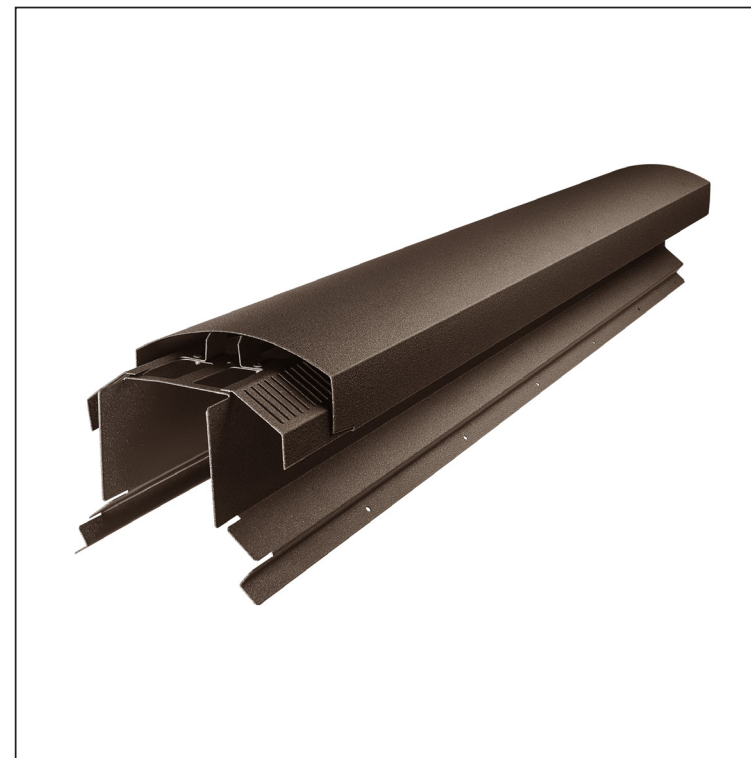

TEHNIČKI LIST

SLEMENJAK ZA VENTILACIJU UNI l=1,22 m

FALZ-W.15HREVET

MOGUĆNOSTI UPOTREBE:

- trapezni profili TR krovni
- krovni pokrivači KJG FALZ
- krovni pokrivači KJG CLICK sistem
- krovni pokrivači KJG krovni romb

PREDNOSTI:

- univerzalna primenljivost
- samonoseći lavirintski ventilacioni otvor
- uklonjivi poklopac
- veliki ventilacioni poprečni presek od 300 cm²
- pokrivna dužina 1 220 mm
- debljina materijala 1 mm
- praktičan sistem spajanja

DETALJ:

TMM Aluminijum obojeni W.15 – Testa di Moro W.15 – RAL 8028

INDEKS	SMENA	DATUM	POTPIS	  	
MARKA MAT.			K.O.		TEŽINA kg
DIM.-POLUPROIZVOD				STN	BROJ KAT.
PROPORCIJE UREĐAJA				BELEŠKA	BR.POZICIJE
IZRADIO	Ing. Kluska M.			STARI CRTEŽ	BR.CRTEŽA
PROVERIO		TEHNOL.			
NAZIV				Broj listova	List
Slemenjak za ventilaciju UNI l=1,22 m				FALZ-W.15HREVET	