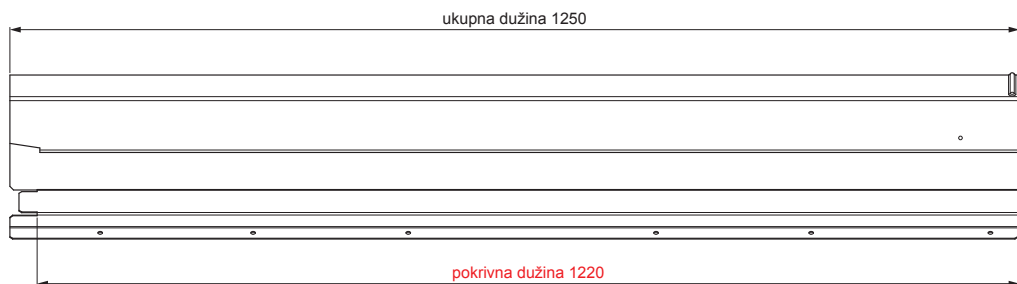

TEHNIČKI LIST

SLEMENJAK ZA VENTILACIJU UNI l=1,22 m

FALZ-W.15HREVET

MOGUĆNOSTI UPOTREBE:

- trapezni profili TR krovni
- krovni pokrivači KJG FALZ
- krovni pokrivači KJG CLICK sistem
- krovni pokrivači KJG krovni romb

PREDNOSTI:

- univerzalna primenljivost
- samonoseći lavirintski ventilacioni otvor
- uklonjivi poklopac
- veliki ventilacioni poprečni presek od 300 cm²
- pokrivna dužina 1 220 mm
- debljina materijala 1 mm
- praktičan sistem spajanja

DETALJ:

TMM Aluminijum obojeni W.15 – Testa di Moro W.15 – RAL 8028

INDEKS	SMENA	DATUM	POTPIS		
MARKA MAT.					
DIM.-POLUPROIZVOD			K.O.	STN	BROJ KAT.
PROPORCIJE UREĐAJA				BELEŠKA	BR.POZICIJE
IZRADIO	Ing. Kluska M.			STARI CRTEŽ	BR.CRTEŽA
PROVERIO		TEHNOL.			
NAZIV			Broj listova FALZ-W.15HREVET List		
Slemenjak za ventilaciju UNI l=1,22 m					