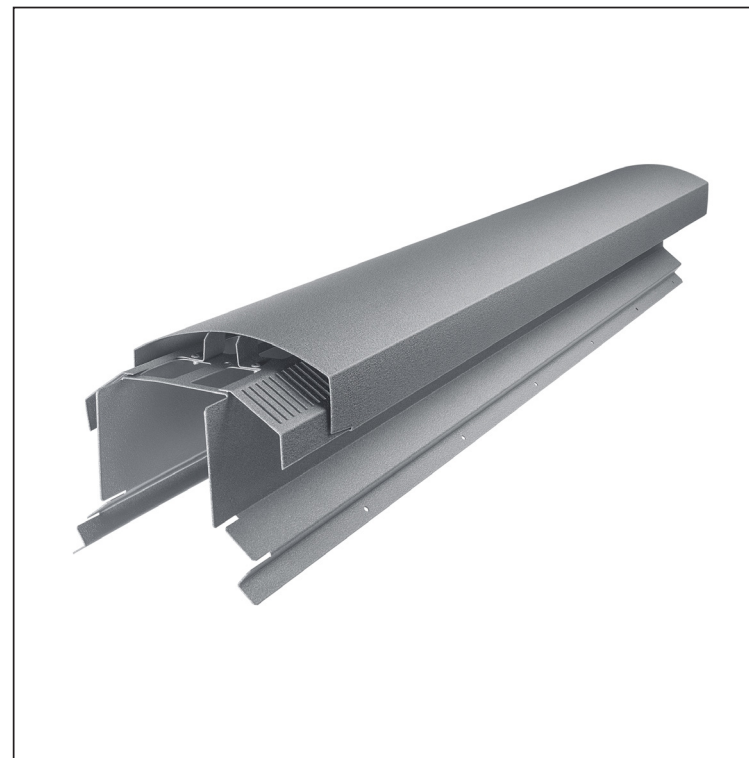

DETALJ:

SSM Aluminijum obojeni W.15 – Svetlo siva W.15 – RAL 7005

INDEKS	SMENA	DATUM	POTPIS				
MARKA MAT.						TEŽINA kg	RAZMERE
DIM.-POLUPROIZVOD				STN	BROJ KAT.		
PROPORCIJE UREĐAJA				BELEŠKA	BR.POZICIJE		
IZRADIO	Ing. Kluska M.			STARI CRTEŽ	BR.CRTEŽA		
PROVERIO		TEHNOL.					
NAZIV				Slemenjak za ventilaciju UNI l=1,22 m Falz-W.15HREVET			
				Broj listova	List		

Kreirano: 05.06.2026 08:44:47

Tehničke promene moguće