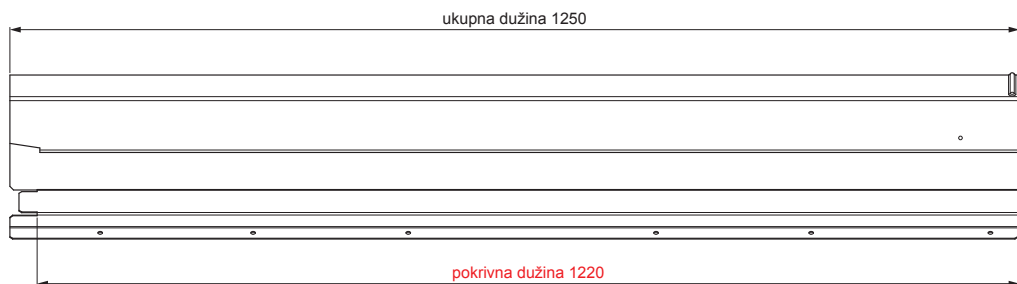

# FALZ-W.15HREVET

**MOGUĆNOSTI UPOTREBE:**

- trapezni profili TR krovni
- krovni pokrivači KJG FALZ
- krovni pokrivači KJG CLICK sistem
- krovni pokrivači KJG krovni romb

**PREDNOSTI:**

- univerzalna primenljivost
- samonoseći lavirintski ventilacioni otvor
- uklonjivi poklopac
- veliki ventilacioni poprečni presek od 300 cm<sup>2</sup>
- pokrivna dužina 1 220 mm
- debljina materijala 1 mm
- praktičan sistem spajanja