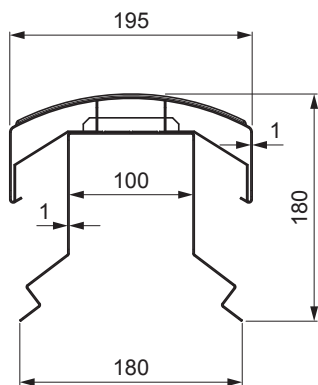

# SLEMENJAK ZA VENTILACIJU UNI l=1,22 m

# FALZ-W.15HREVET

**MOGUĆNOSTI UPOTREBE:**

- trapezni profili TR krovni
- krovni pokrivači KJG FALZ
- krovni pokrivači KJG CLICK sistem
- krovni pokrivači KJG krovni romb

**PREDNOSTI:**

- univerzalna primenljivost
- samonoseći lavirintski ventilacioni otvor
- uklonjivi poklopac
- veliki ventilacioni poprečni presek od 300 cm<sup>2</sup>
- pokrivna dužina 1 220 mm
- debljina materijala 1 mm
- praktičan sistem spajanja