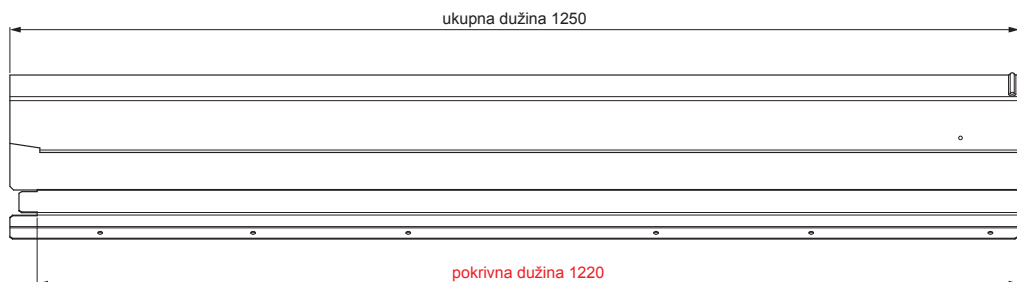

TEHNIČKI LIST

SLEMENJAK ZA VENTILACIJU UNI l=1,22 m

FALZ-W.15HREVET

MOGUĆNOSTI UPOTREBE:

- trapezni profili TR krovni
- krovni pokrivači KJG FALZ
- krovni pokrivači KJG CLICK sistem
- krovni pokrivači KJG krovni romb

PREDNOSTI:

- univerzalna primenljivost
- samonoseći lavirintski ventilacioni otvor
- uklonjivi poklopac
- veliki ventilacioni poprečni presek od 300 cm²
- pokrivna dužina 1 220 mm
- debljina materijala 1 mm
- praktičan sistem spajanja

DETALJ:

ICM Aluminijum obojeni W.15 – Intenzivno crna W.15 – RAL 9005

INDEKS	SMENA	DATUM	POTPIS		
MARKA MAT.					
DIM.-POLUPROIZVOD				STN	BROJ KAT.
PROPORCIJE UREĐAJA				BELEŠKA	BR.POZICIJE
IZRADIO	Ing. Kluska M.			STARI CRTEŽ	BR.CRTEŽA
PROVERIO		TEHNOL.			
NAZIV				Broj listova	List
Slemenjak za ventilaciju UNI l=1,22 m				FALZ-W.15HREVET	