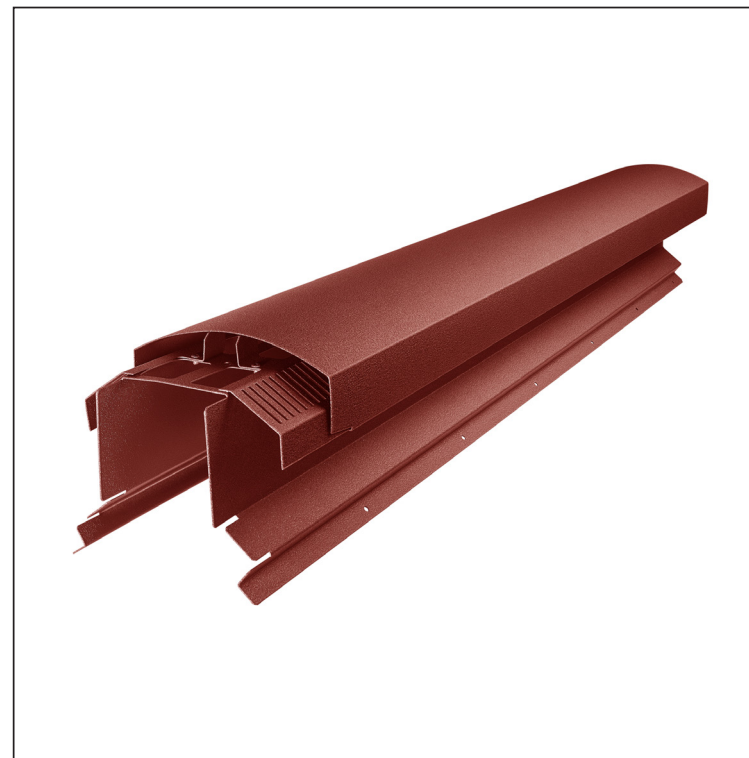

DETALJ:

OCM Aluminijum obojeni W.15 – Vinsko crvena W.15 – RAL 3009

INDEKS	SMENA	DATUM	POTPIS				
MARKA MAT.						TEŽINA kg	RAZMERE
DIM.-POLUPROIZVOD				STN	BROJ KAT.		
PROPORCIJE UREĐAJA				BELEŠKA	BR.POZICIJE		
IZRADIO	Ing. Kluska M.			STARI CRTEŽ	BR.CRTEŽA		
PROVERIO		TEHNOL.					
NAZIV				List			
Slemenjak za ventilaciju UNI l=1,22 m				Falz-W.15HREVET			
Broj listova							

Kreirano: 06.06.2026 04:35:24

Tehničke promene moguće