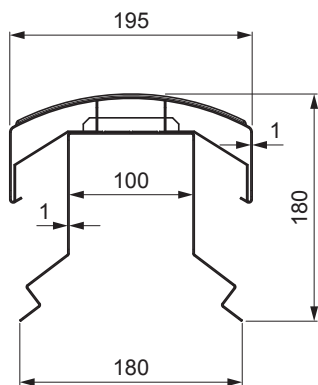

TEHNIČKI LIST

SLEMENJAK ZA VENTILACIJU UNI l=1,22 m

FALZ-W.15HREVET

MOGUĆNOSTI UPOTREBE:

- trapezni profili TR krovni
- krovni pokrivači KJG FALZ
- krovni pokrivači KJG CLICK sistem
- krovni pokrivači KJG krovni romb

PREDNOSTI:

- univerzalna primenljivost
- samonoseći lavirintski ventilacioni otvor
- uklonjivi poklopac
- veliki ventilacioni poprečni presek od 300 cm²
- pokrivna dužina 1 220 mm
- debljina materijala 1 mm
- praktičan sistem spajanja