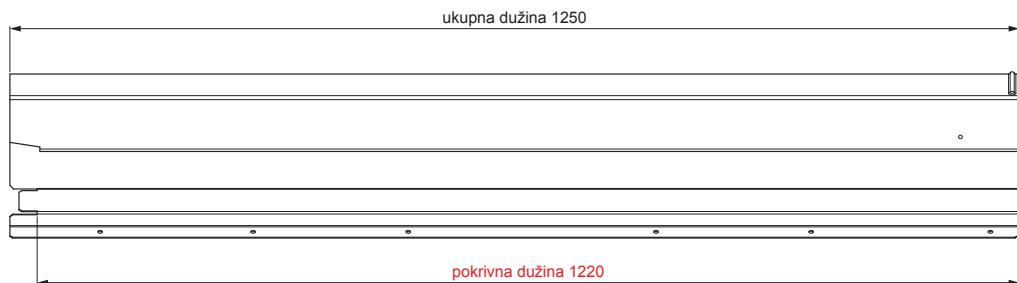

TEHNIČKI LIST

SLEMENJAK ZA VENTILACIJU UNI l=1,22 m

FALZ-W.15HREVET

MOGUĆNOSTI UPOTREBE:

- trapezni profili TR krovni
- krovni pokrivači KJG FALZ
- krovni pokrivači KJG CLICK sistem
- krovni pokrivači KJG krovni romb

PREDNOSTI:

- univerzalna primenljivost
- samonoseći lavirintski ventilacioni otvor
- uklonjivi poklopac
- veliki ventilacioni poprečni presek od 300 cm²
- pokrivna dužina 1 220 mm
- debljina materijala 1 mm
- praktičan sistem spajanja