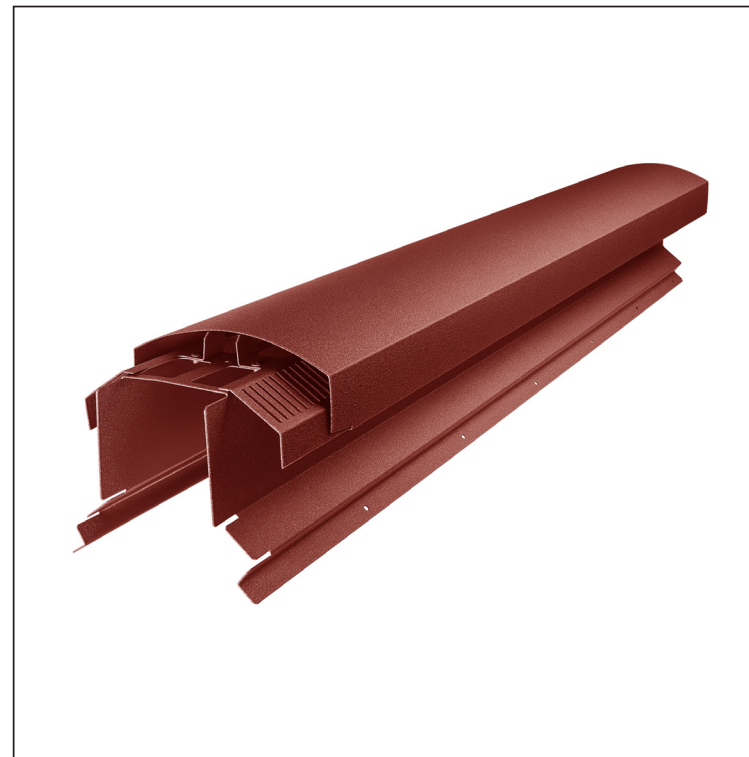

DETALJ:

OCM Aluminijum obojeni W.15 – Vinsko crvena W.15 – RAL 3009

INDEKS	SMENA	DATUM	POTPIS				
MARKA MAT.						TEŽINA kg	RAZMERE
DIM.-POLUPROIZVOD				STN	BROJ KAT.		
PROPORCIJE UREĐAJA				BELEŠKA	BR.POZICIJE		
IZRADIO	Ing. Kluska M.			STARI CRTEŽ	BR.CRTEŽA		
PROVERIO							
TEHNOL.							
NAZIV				List			
Slemenjak za ventilaciju UNI l=1,22 m				Falz-W.15HREVET			
Broj listova							

Kreirano: 20.04.2026 16:30:53

Tehničke promene moguće