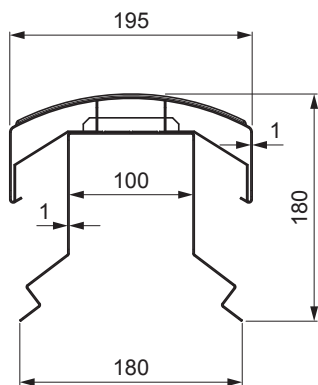

TEHNIČKI LIST

SLEMENJAK ZA VENTILACIJU UNI l=1,22 m

FALZ-W.15HREVET

MOGUĆNOSTI UPOTREBE:

- trapezni profili TR krovni
- krovni pokrivači KJG FALZ
- krovni pokrivači KJG CLICK sistem
- krovni pokrivači KJG krovni romb

PREDNOSTI:

- univerzalna primenljivost
- samonoseći lavirintski ventilacioni otvor
- uklonjivi poklopac
- veliki ventilacioni poprečni presek od 300 cm<sup>2</sup>
- pokrivna dužina 1 220 mm
- debljina materijala 1 mm
- praktičan sistem spajanja