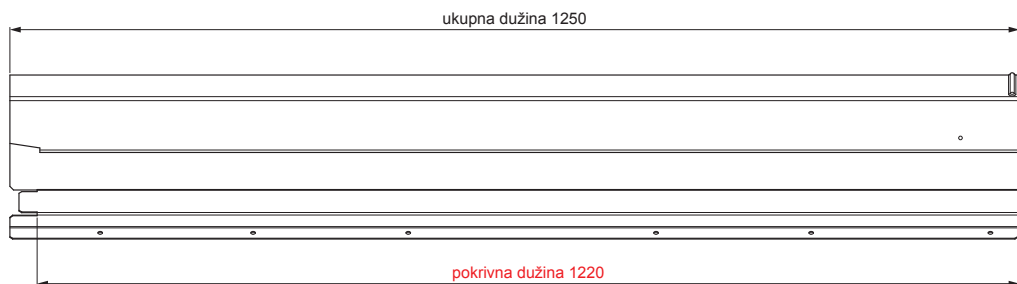

TEHNIČKI LIST

SLEMENJAK ZA VENTILACIJU UNI l=1,22 m

FALZ-W.15HREVET

MOGUĆNOSTI UPOTREBE:

- trapezni profili TR krovni
- krovni pokrivači KJG FALZ
- krovni pokrivači KJG CLICK sistem
- krovni pokrivači KJG krovni romb

PREDNOSTI:

- univerzalna primenljivost
- samonoseći lavirintski ventilacioni otvor
- uklonjivi poklopac
- veliki ventilacioni poprečni presek od 300 cm<sup>2</sup>
- pokrivna dužina 1 220 mm
- debljina materijala 1 mm
- praktičan sistem spajanja