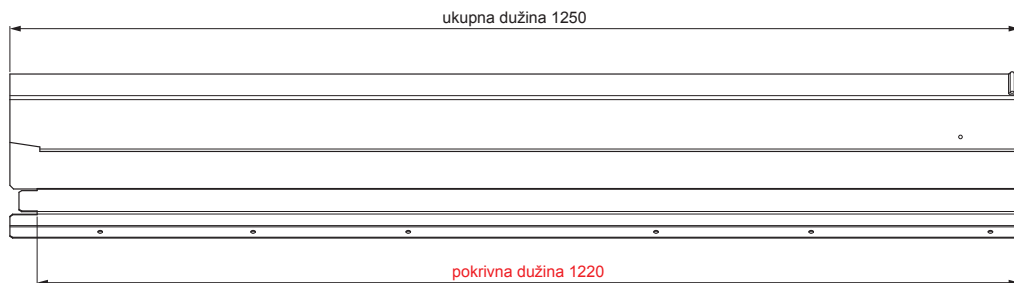

TEHNIČKI LIST

SLEMENJAK ZA VENTILACIJU UNI l=1,22 m

FALZ-W.15HREVET

MOGUĆNOSTI UPOTREBE:

- trapezni profili TR krovni
- krovni pokrivači KJG FALZ
- krovni pokrivači KJG CLICK sistem
- krovni pokrivači KJG krovni romb

PREDNOSTI:

- univerzalna primenljivost
- samonoseći lavirinski ventilacioni otvor
- uklonjivi poklopac
- veliki ventilacioni poprečni presek od 300 cm²
- pokrivna dužina 1 220 mm
- debljina materijala 1 mm
- praktičan sistem spajanja