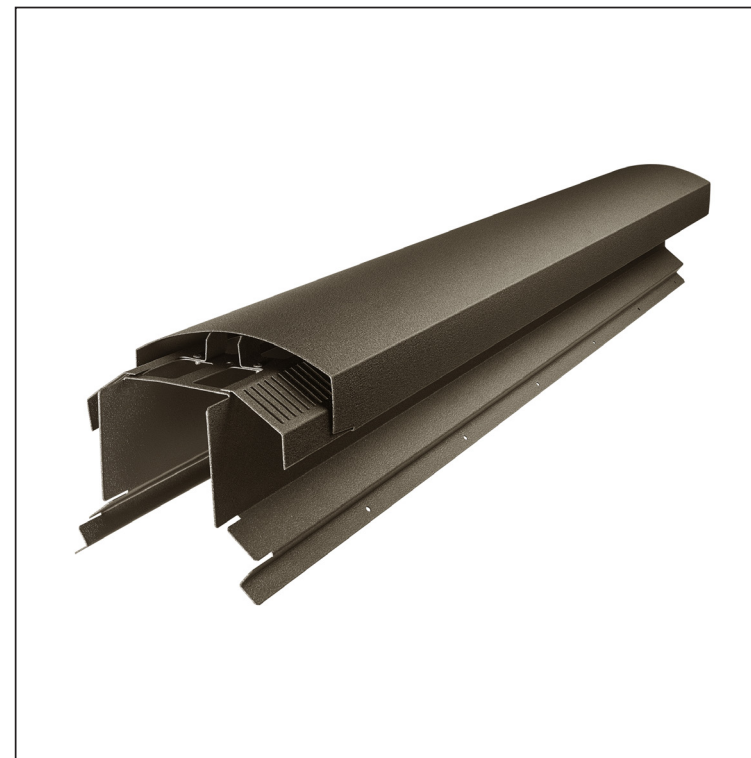

DETALJ:

ZHM Aluminijum obojeni W.15 – Zeleno smeđa W.15 – RAL 7013

INDEKS	SMENA	DATUM	POTPIS			
MARKA MAT.		K.O.	TEŽINA kg			RAZMERE
DIM.-POLUPROIZVOD			STN	BROJ KAT.		
PROPORCIJE UREĐAJA			BELEŠKA	BR.POZICIJE		
IZRADIO	Ing. Kluska M.		STARI CRTEŽ	BR.CRTEŽA		
PROVERIO		TEHNOL.				
NAZIV			List			
Slemenjak za ventilaciju UNI l=1,22 m			Falz-W.15HREVET			
Broj listova						

Kreirano: 21.04.2026 23:47:00

Tehničke promene moguće