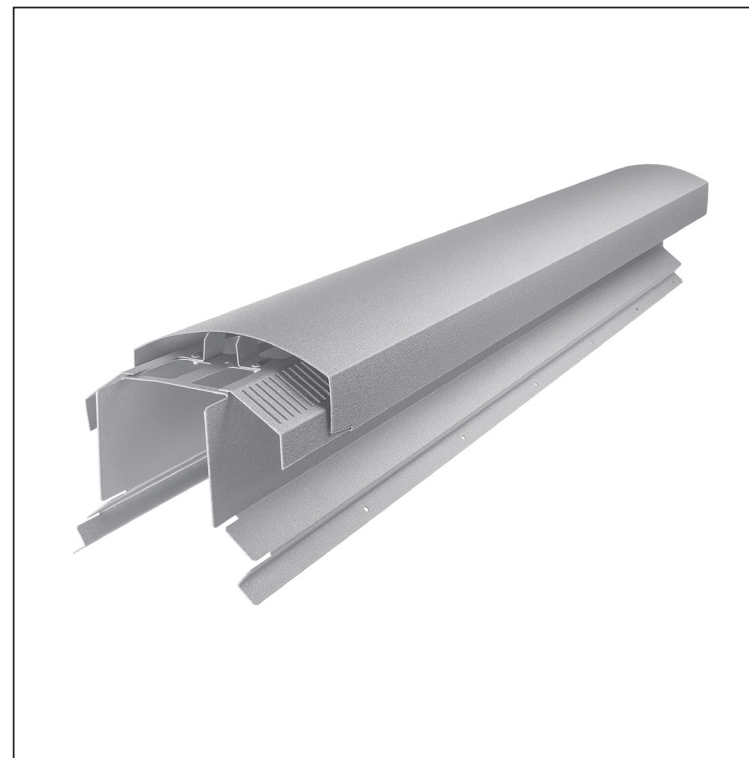

DETALJ:

BHM Aluminijum obojeni W.15 – Silver W.15 – RAL 9006

INDEKS	SMENA	DATUM	POTPIS				
MARKA MAT.						TEŽINA kg	RAZMERE
DIM.-POLUPROIZVOD				STN	BROJ KAT.		
PROPORCIJE UREĐAJA				BELEŠKA	BR.POZICIJE		
IZRADIO	Ing. Kluska M.			STARI CRTEŽ	BR.CRTEŽA		
PROVERIO		TEHNOL.					
NAZIV			Broj listova FALZ-W.15HREVET List				
Slemenjak za ventilaciju UNI l=1,22 m							

Kreirano: 07.06.2026 02:18:09

Tehničke promene moguće