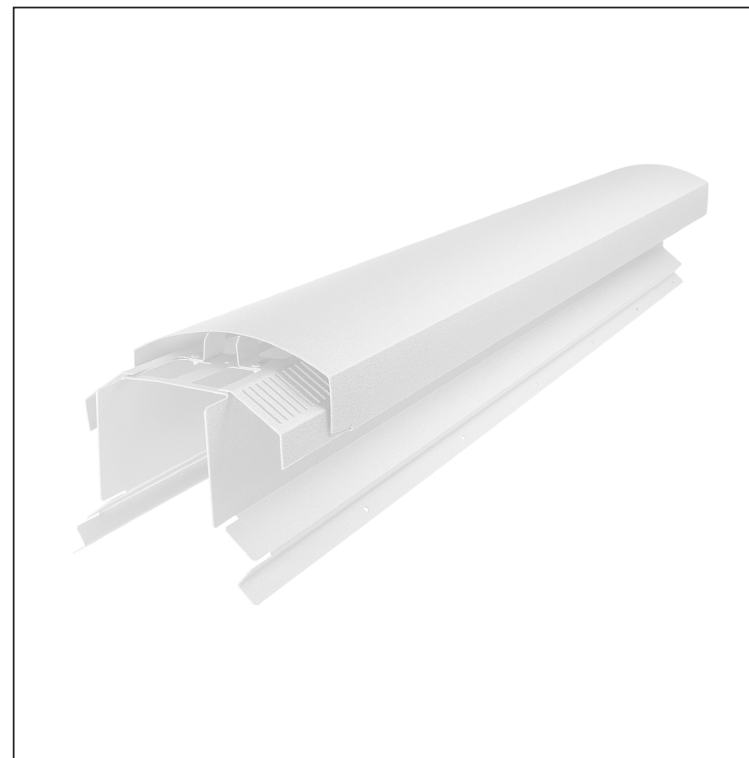

DETALJ:

BM Aluminijum obojeni W.15 – Bela W.15 – RAL 9010

INDEKS	SMENA	DATUM	POTPIS				
MARKA MAT.						TEŽINA kg	RAZMERE
DIM.-POLUPROIZVOD			K.O.	STN	BROJ KAT.		
PROPORCIJE UREĐAJA				BELEŠKA	BR.POZICIJE		
IZRADIO	Ing. Kluska M.			STARI CRTEŽ	BR.CRTEŽA		
PROVERIO		TEHNOL.					
NAZIV			Slemenjak za ventilaciju UNI l=1,22 m		FALZ-W.15HREVET		
			Broj listova		List		

Kreirano: 21.04.2026 23:32:24

Tehničke promene moguće