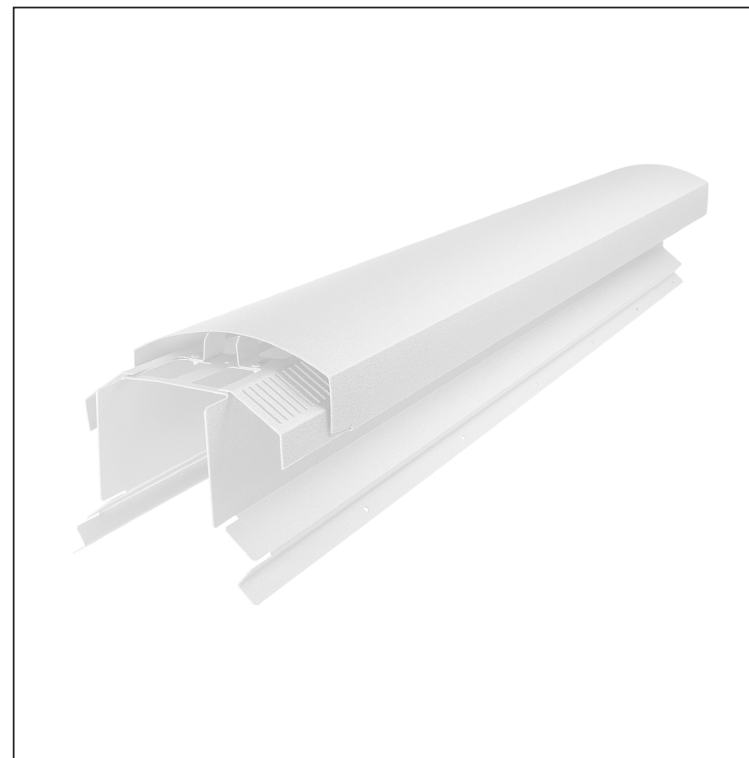

DETALJ:

BM Aluminijum obojeni W.15 – Bela W.15 – RAL 9010

INDEKS	SMENA	DATUM	POTPIS	
MARKA MAT.			K.O.	
DIM.-POLUPROIZVOD		TEŽINA kg		RAZMERE
PROPORCIJE UREĐAJA.		STN		BROJ KAT.
IZRADIO	Ing. Kluska M.	BELEŠKA		BR.POZICIJE
PROVERIO		STARI CRTEŽ		BR.CRTEŽA
TEHNOL.	TEHNOL.	NAZIV		Broj listova
		Slemenjak za ventilaciju UNI l=1,22 m		FALZ-W.15HREVET
				List

Kreirano: 21.04.2026 22:20:27

Tehničke promene moguće