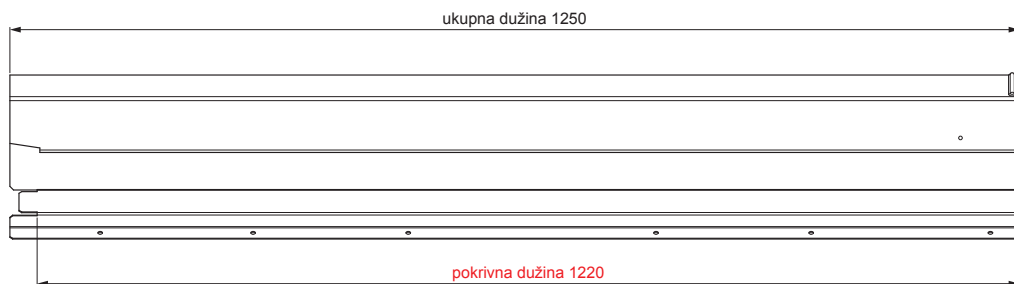

TEHNIČKI LIST

SLEMENJAK ZA VENTILACIJU UNI l=1,22 m

FALZ-W.15HREVET

MOGUĆNOSTI UPOTREBE:

- trapezni profili TR krovni
- krovni pokrivači KJG FALZ
- krovni pokrivači KJG CLICK sistem
- krovni pokrivači KJG krovni romb

PREDNOSTI:

- univerzalna primenljivost
- samonoseći lavirintski ventilacioni otvor
- uklonjivi poklopac
- veliki ventilacioni poprečni presek od 300 cm²
- pokrivna dužina 1 220 mm
- debljina materijala 1 mm
- praktičan sistem spajanja