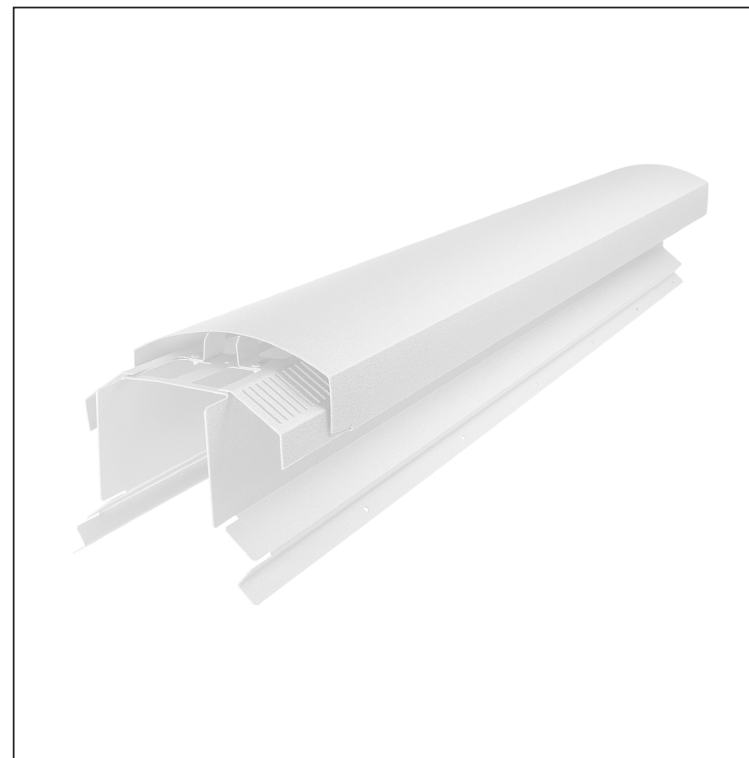

TEHNIČKI LIST

SLEMENJAK ZA VENTILACIJU UNI l=1,22 m

FALZ-W.15HREVET

MOGUĆNOSTI UPOTREBE:

- trapezni profili TR krovni
- krovni pokrivači KJG FALZ
- krovni pokrivači KJG CLICK sistem
- krovni pokrivači KJG krovni romb

PREDNOSTI:

- univerzalna primenljivost
- samonoseći lavirintski ventilacioni otvor
- uklonjivi poklopac
- veliki ventilacioni poprečni presek od 300 cm²
- pokrivna dužina 1 220 mm
- debljina materijala 1 mm
- praktičan sistem spajanja

DETALJ:

BM Aluminijum obojeni W.15 – Bela W.15 – RAL 9010

INDEKS	SMENA	DATUM	POTPIS	  
MARKA MAT.			K.O.	
DIM.-POLUPROIZVOD		TEŽINA kg		RAZMERE
PROPORCIJE UREĐAJA.		STN		BROJ KAT.
IZRADIO	Ing. Kluska M.	BELEŠKA		BR.POZICIJE
PROVERIO		STARI CRTEŽ		BR.CRTEŽA
TEHNOL.	TEHNOL.	NAZIV		Broj listova
		Slemenjak za ventilaciju UNI l=1,22 m		FALZ-W.15HREVET
				List