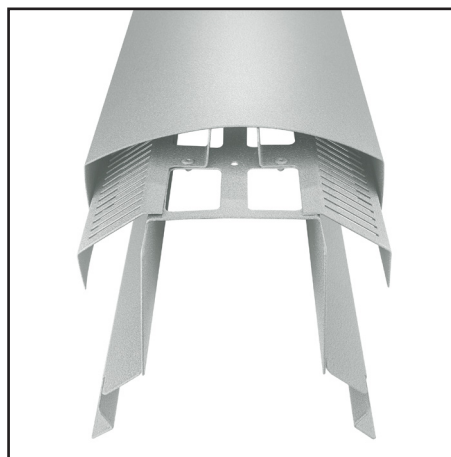

DETALJ:

ZSM Aluminijum obojeni W.15 – Cink siva W.15 – RAL extra

INDEKS	SMENA	DATUM	POTPIS				
MARKA MAT.						TEŽINA kg	RAZMERE
DIM.-POLUPROIZVOD				STN	BROJ KAT.		
PROPORCIJE UREĐAJA				BELEŠKA	BR.POZICIJE		
IZRADIO	Ing. Kluska M.			STARI CRTEŽ	BR.CRTEŽA		
PROVERIO		TEHNOL.					
NAZIV				Broj listova	List		
Slemenjak za ventilaciju UNI l=1,22 m				FALZ-W.15HREVET			

Kreirano: 22.04.2026 11:06:00

Tehničke promene moguće