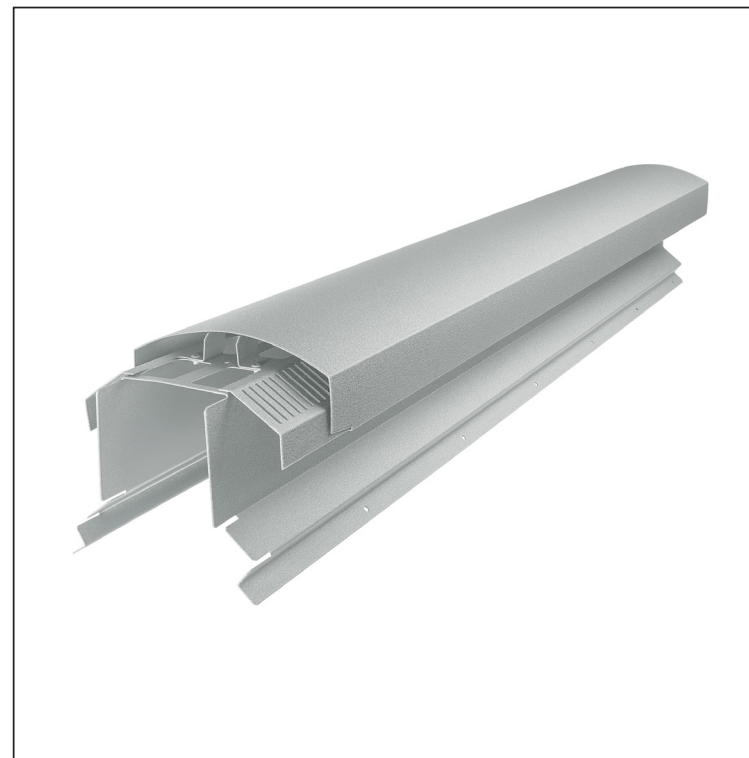

DETALJ:

ZSM Aluminijum obojeni W.15 – Cink siva W.15 – RAL extra

INDEKS	SMENA	DATUM	POTPIS					
MARKA MAT.			K.O.				TEŽINA kg	RAZMERE
DIM.-POLUPROIZVOD								
PROPORCIJE UREĐAJA.				STN	BROJ KAT.			
IZRADIO	Ing. Kluska M.			BELEŠKA	BR.POZICIJE			
PROVERIO								
TEHNOL.	TEHNOL.			STARI CRTEŽ	BR.CRTEŽA			
NAZIV								
Slemenjak za ventilaciju UNI l=1,22 m				Broj listova	FALZ-W.15HREVET List			

Kreirano: 06.06.2026 15:36:03

Tehničke promene moguće