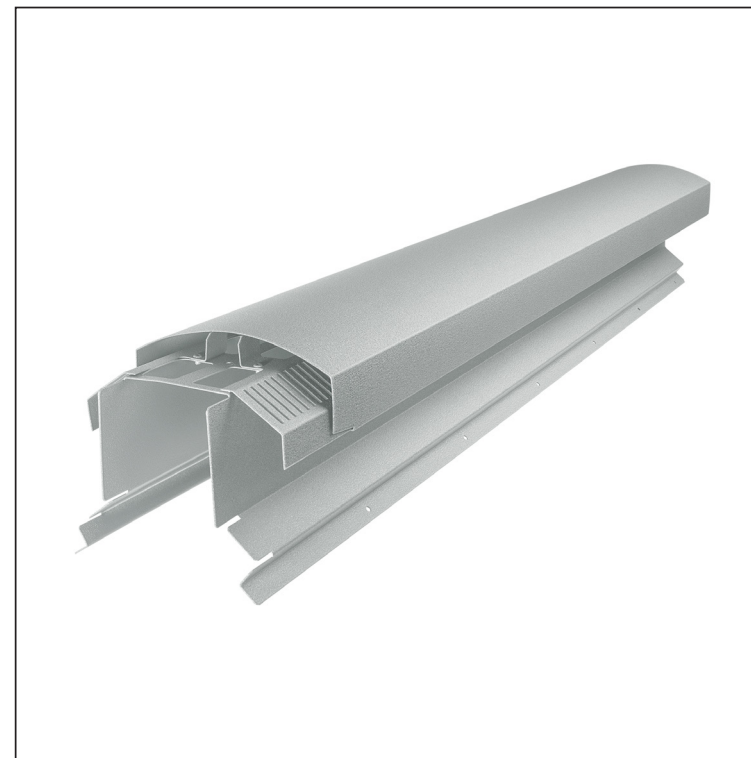

DETALJ:

ZSM Aluminijum obojeni W.15 – Cink siva W.15 – RAL extra

INDEKS	SMENA	DATUM	POTPIS				
MARKA MAT.						TEŽINA kg	RAZMERE
DIM.-POLUPROIZVOD				STN	BROJ KAT.		
PROPORCIJE UREĐAJA				BELEŠKA	BR.POZICIJE		
IZRADIO	Ing. Kluska M.			STARI CRTEŽ	BR.CRTEŽA		
PROVERIO		TEHNOL.					
NAZIV				Broj listova	List		
Slemenjak za ventilaciju UNI l=1,22 m				FALZ-W.15HREVET			

Kreirano: 22.04.2026 11:06:00

Tehničke promene moguće