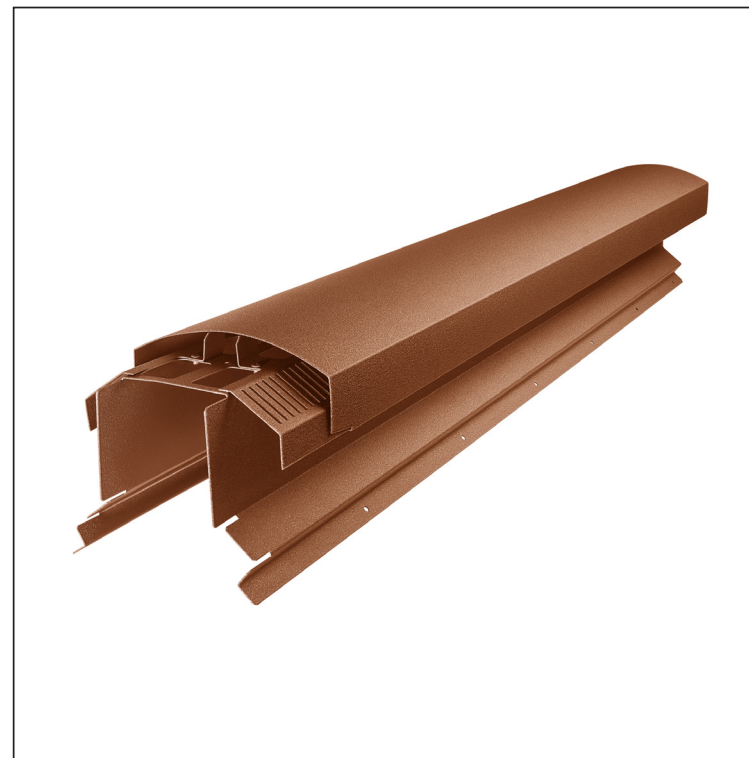

DETALJ:

MHM Aluminijum obojeni W.15 – Bakarno smeđa W.15 – RAL 8004

INDEKS	SMENA	DATUM	POTPIS				
MARKA MAT.						TEŽINA kg	RAZMERE
DIM.-POLUPROIZVOD				STN	BROJ KAT.		
PROPORCIJE UREĐAJA				BELEŠKA	BR.POZICIJE		
IZRADIO	Ing. Kluska M.			STARI CRTEŽ	BR.CRTEŽA		
PROVERIO		TEHNOL.					
NAZIV			Broj listova FALZ-W.15HREVET List				
Slemenjak za ventilaciju UNI l=1,22 m							

Kreirano: 22.04.2026 09:02:13

Tehničke promene moguće