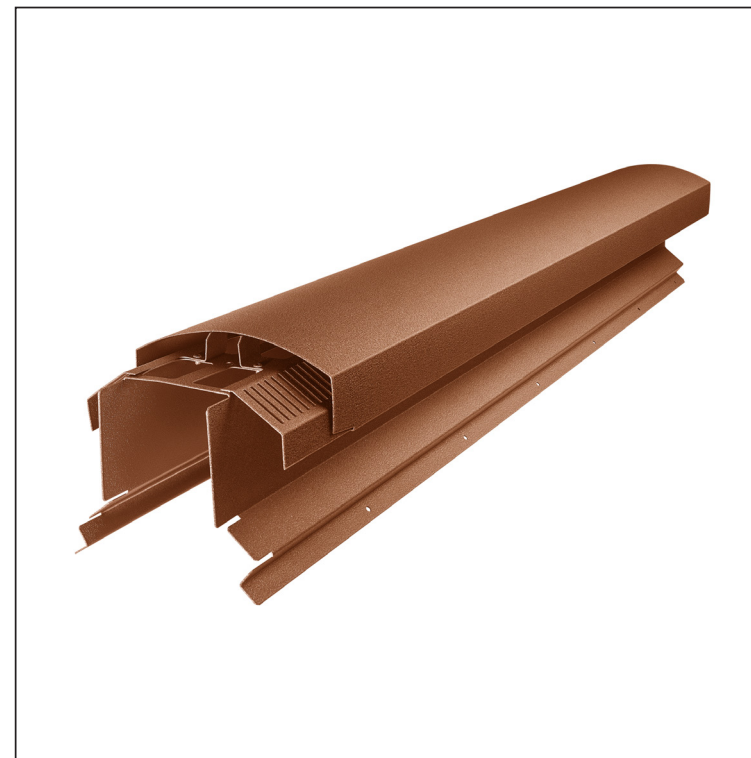

DETALJ:

MHM Aluminijum obojeni W.15 – Bakarno smeđa W.15 – RAL 8004

INDEKS	SMENA	DATUM	POTPIS				
MARKA MAT.						TEŽINA kg	RAZMERE
DIM.-POLUPROIZVOD				STN	BROJ KAT.		
PROPORCIJE UREĐAJA				BELEŠKA	BR.POZICIJE		
IZRADIO	Ing. Kluska M.			STARI CRTEŽ	BR.CRTEŽA		
PROVERIO		TEHNOL.					
NAZIV				List			
Slemenjak za ventilaciju UNI l=1,22 m				Falz-W.15HREVET			
Broj listova							

Kreirano: 07.06.2026 08:16:15

Tehničke promene moguće