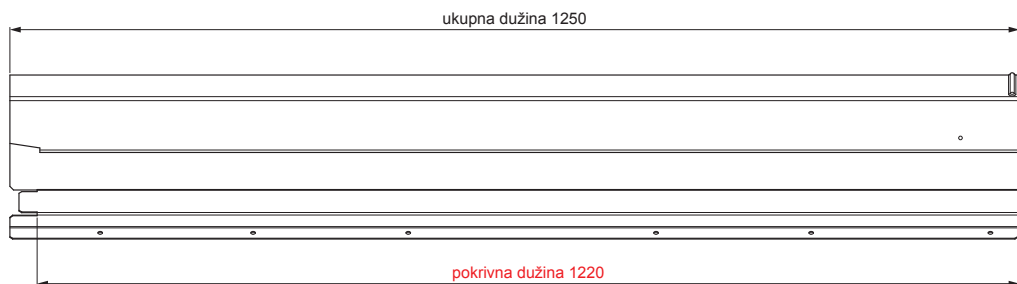

TEHNIČKI LIST

SLEMENJAK ZA VENTILACIJU UNI l=1,22 m

FALZ-W.15HREVET

MOGUĆNOSTI UPOTREBE:

- trapezni profili TR krovni
- krovni pokrivači KJG FALZ
- krovni pokrivači KJG CLICK sistem
- krovni pokrivači KJG krovni romb

PREDNOSTI:

- univerzalna primenljivost
- samonoseći lavirintski ventilacioni otvor
- uklonjivi poklopac
- veliki ventilacioni poprečni presek od 300 cm²
- pokrivna dužina 1 220 mm
- debljina materijala 1 mm
- praktičan sistem spajanja