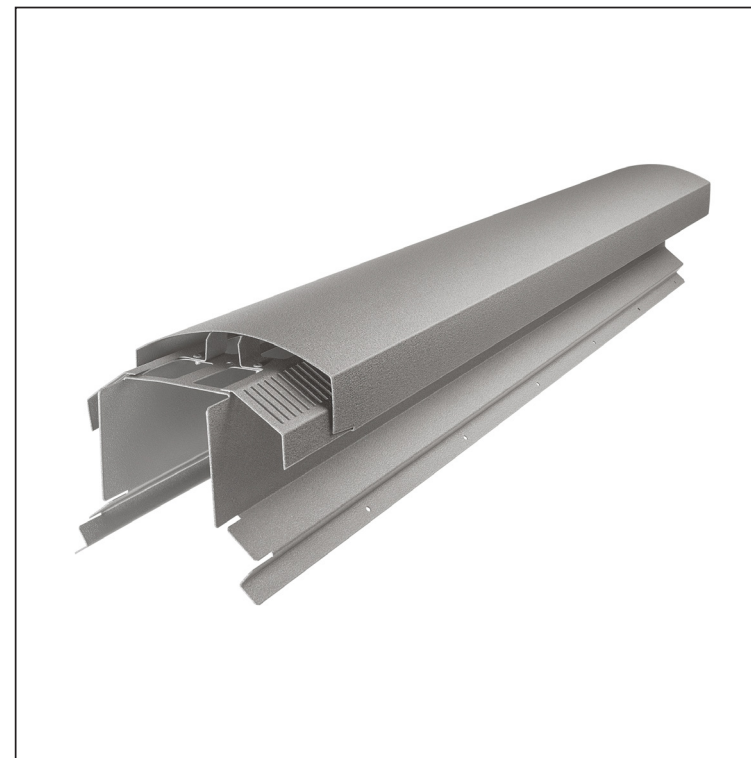

DETALJ:

BHTM Aluminijum obojeni W.15 – Tamno silver W.15 – RAL 9007

INDEKS	SMENA	DATUM	POTPIS				
MARKA MAT.						TEŽINA kg	RAZMERE
DIM.-POLUPROIZVOD			K.O.	STN	BROJ KAT.		
PROPORCIJE UREĐAJA				BELEŠKA	BR.POZICIJE		
IZRADIO	Ing. Kluska M.			STARI CRTEŽ	BR.CRTEŽA		
PROVERIO		TEHNOL.					
NAZIV			Slemenjak za ventilaciju UNI l=1,22 m		Broj listova		
			Falz-W.15HREVET		List		

Kreirano: 22.04.2026 13:46:46

Tehničke promene moguće