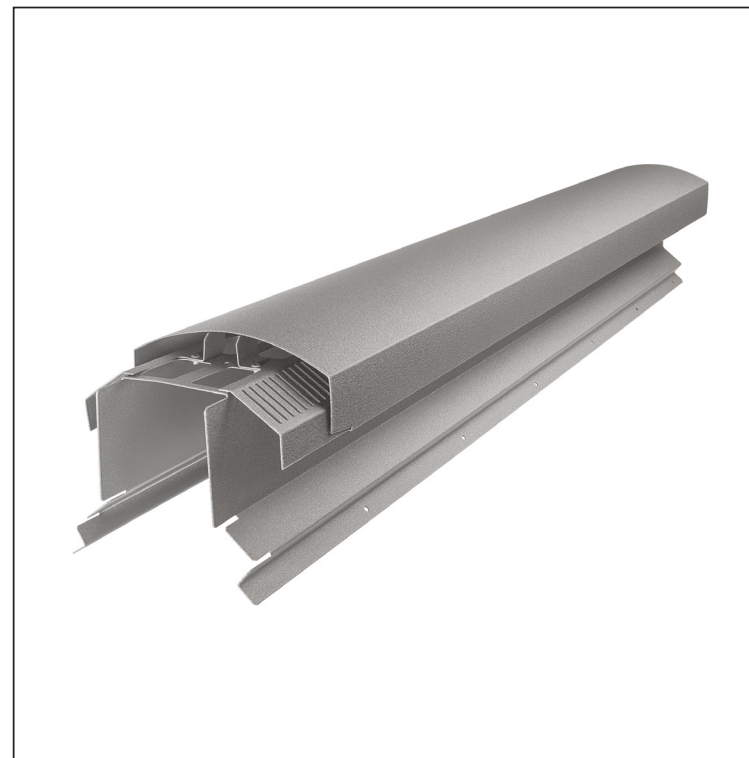

DETALJ:

BHTM Aluminijum obojeni W.15 – Tamno silver W.15 – RAL 9007

INDEKS	SMENA	DATUM	POTPIS				
MARKA MAT.						TEŽINA kg	RAZMERE
DIM.-POLUPROIZVOD				STN	BROJ KAT.		
PROPORCIJE UREĐAJA				BELEŠKA	BR.POZICIJE		
IZRADIO	Ing. Kluska M.			STARI CRTEŽ	BR.CRTEŽA		
PROVERIO		TEHNOL.					
NAZIV				Broj listova	List		
Slemenjak za ventilaciju UNI l=1,22 m				FALZ-W.15HREVET			

Kreirano: 07.06.2026 01:35:27

Tehničke promene moguće