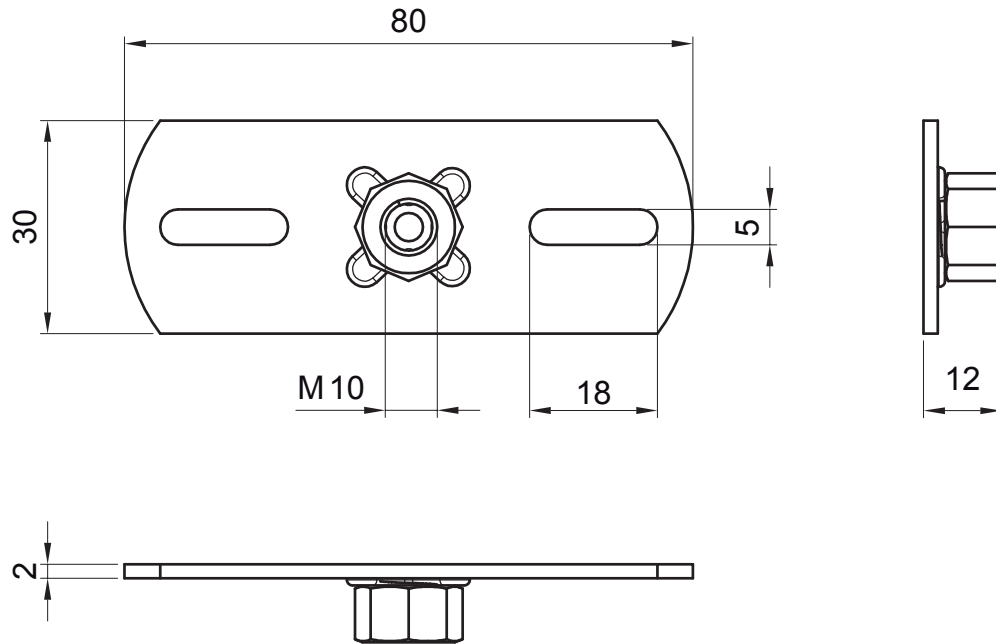

TEHNIČKI LIST

MONTAŽNA PLOČICA M10

P-POB-ZT MP

P Pocink – Natur

INDEKS	SMENA	DATUM	POTPIS				
MARKA MAT.		K.O.	TEŽINA kg				RAZMERE
DIM.-POLUPROIZVOD				STN	BROJ KAT.		
PROPORCIJE UREĐAJA				BELEŠKA	BR.POZICIJE		
IZRADIO	Ing. Kluska M.			STARI CRTEŽ	BR.CRTEŽA		
PROVERIO		TEHNOL.					
NAZIV				Broj listova	P-POB-ZT MP	List	
Montažna pločica M10							

Kreirano: 20.04.2026 00:08:49

Tehničke promene moguće