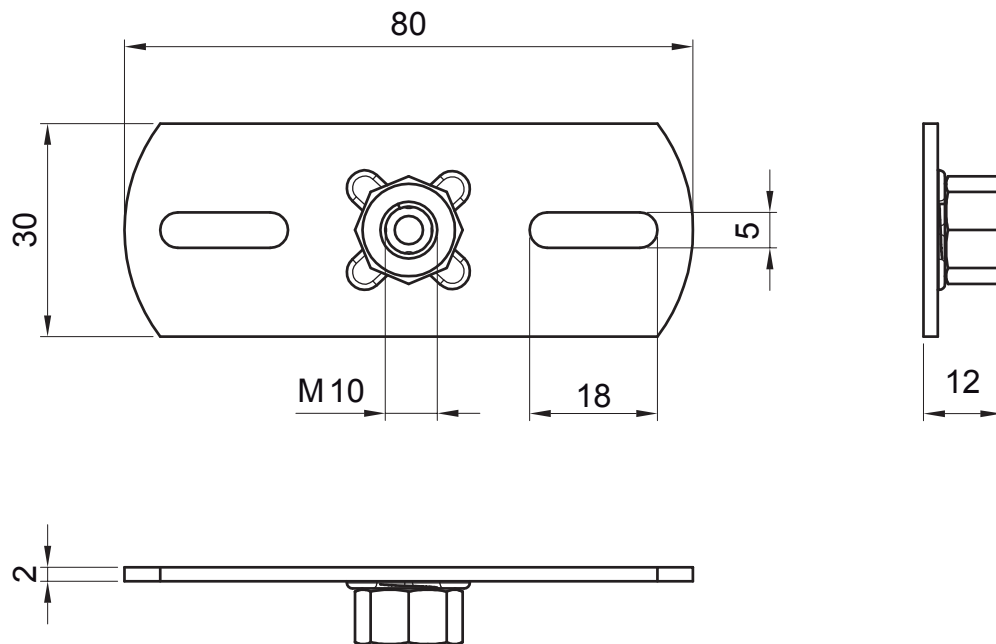

TEHNIČKI LIST

MONTAŽNA PLOČICA M10

P-POB-ZT MP

P Pocink – Natur

INDEKS	SMENA	DATUM	POTPIS			
MARKA MAT.						
DIM.-POLUPROIZVOD					STN	BROJ KAT.
PROPORCIJE UREĐAJA					BELEŠKA	BR.POZICIJE
IZRADIO Ing. Kluska M.						
PROVERIO						
TEHNOL.		TEHNOL.		STARI CRTEŽ		BR.CRTEŽA
NAZIV				Broj listova P-POB-ZT MP List 		
Montažna pločica M10						