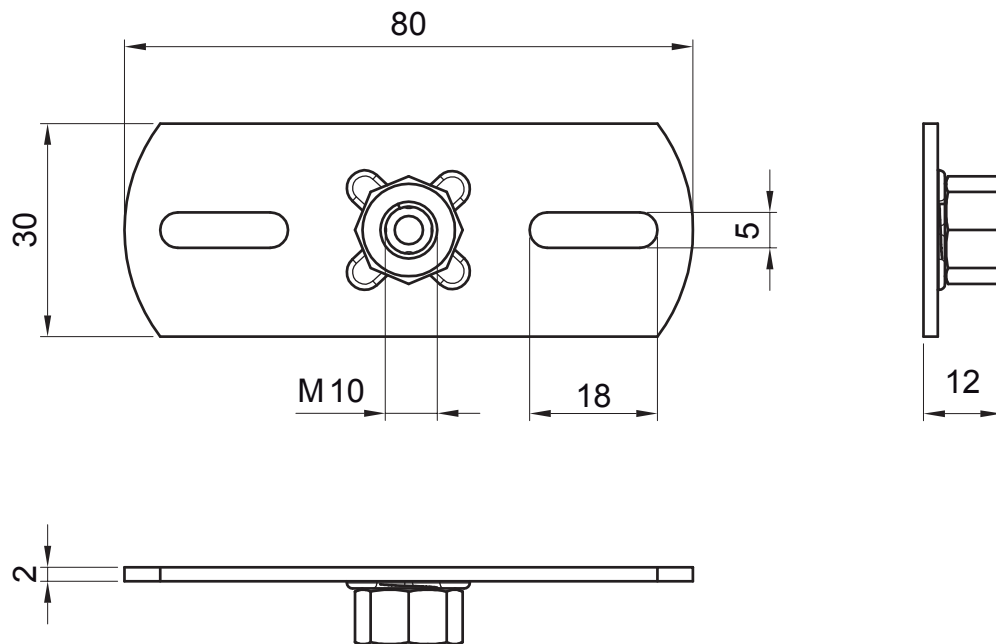

TEHNIČKI LIST

MONTAŽNA PLOČICA M10

P-POB-ZT MP

P Pocink – Natur

INDEKS	SMENA	DATUM	POTPIS			
MARKA MAT.						
DIM.-POLUPROIZVOD			K.O.	STN	BROJ KAT.	
PROPORCIJE UREĐAJA				BELEŠKA	BR.POZICIJE	
IZRADIO Ing. Kluska M.						
PROVERIO						
TEHNOL.		TEHNOL.		STARI CRTEŽ	BR.CRTEŽA	
NAZIV				Broj listova	P-POB-ZT MP	List 
Montažna pločica M10						