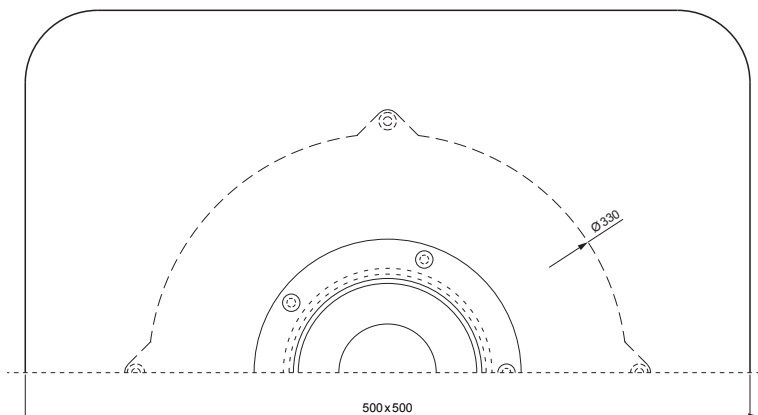

TEHNIČKI LIST

BIT KROVNI ODVOD SA MANŽETNOM VERTIKALNI TWS-TW S B

Poliamid

Dimenzije [mm]		
Nominalna veličina	A	D
DN 70	145	75
DN 100	135	110

INDEKS	SMENA	DATUM	POTPIS	 	
MARKA MAT.			K.O.		TEŽINA kg
DIM.-POLUPROIZVOD				STN	RAZMERE
PROPORCIJE UREĐAJA				BELEŠKA	BROJ KAT.
IZRADIO Ing. Kluska M.					BR.POZICIJE
PROVERIO					BR.CRTEŽA
TEHNOL.	TEHNOL.			STARI CRTEŽ	
NAZIV	BIT krovni odvod sa manžetnom vertikalni			Broj listova	TWS-TW S B List 