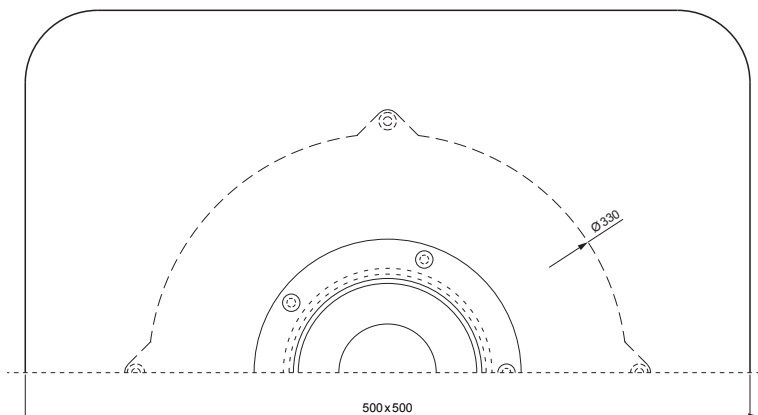

TEHNIČKI LIST

BIT KROVNI ODVOD SA MANŽETNOM VERTIKALNI TWS-TW S B

Poliamid

Dimenzije [mm]		
Nominalna veličina	A	D
DN 70	145	75
DN 100	135	110

INDEKS	SMENA	DATUM	POTPIS	KJG QUALITY	TOPWET
MARKA MAT.			K.O.	TEŽINA kg	RAZMERE
DIM.-POLUPROIZVOD				STN	BROJ KAT.
PROPORCIJE UREĐAJA				BELEŠKA	BR.POZICIJE
IZRADIO Ing. Kluska M.				STARI CRTEŽ	BR.CRTEŽA
PROVERIO					
TEHNOL.	TEHNOL.			STARI CRTEŽ	BR.CRTEŽA
NAZIV	BIT krovni odvod sa manžetnom vertikalni			Broj listova	TWS-TW S B List