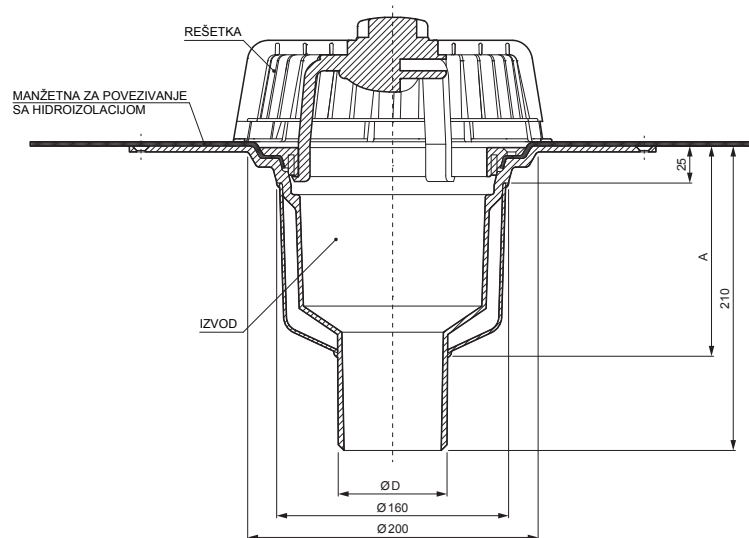

TEHNIČKI LIST

BIT KROVNI ODVOD SA MANŽETNOM VERTIKALNI TWS-TW S B

Poliamid

Dimenzije [mm]		
Nominalna veličina	A	D
DN 70	145	75
DN 100	135	110

INDEKS	SMENA	DATUM	POTPIS	 	
MARKA MAT.			K.O.		TEŽINA kg
DIM.-POLUPROIZVOD				STN	RAZMERE
PROPORCIJE UREĐAJA				BELEŠKA	BROJ KAT.
IZRADIO Ing. Kluska M.					BR.POZICIJE
PROVERIO					BR.CRTEŽA
TEHNOL.	TEHNOL.			STARI CRTEŽ	
NAZIV	BIT krovni odvod sa manžetnom vertikalni			Broj listova	TWS-TW S B List 