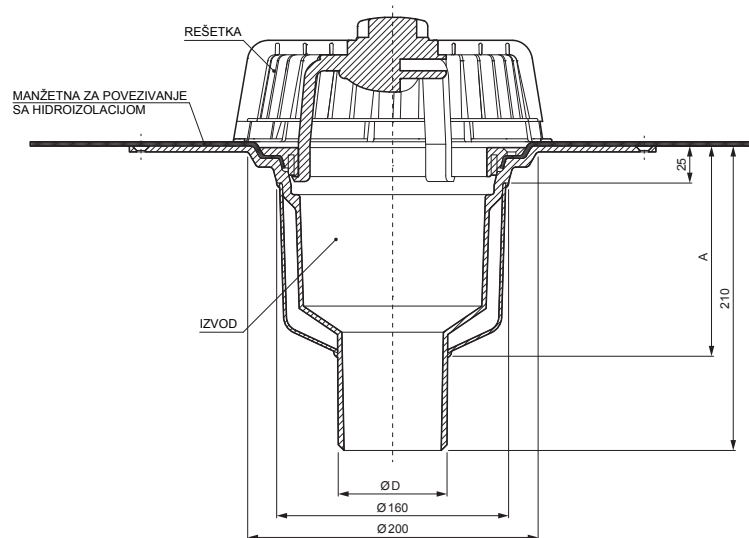

TEHNIČKI LIST

BIT KROVNI ODVOD SA MANŽETNOM VERTIKALNI TWS-TW S B

Poliamid

Dimenzije [mm]		
Nominalna veličina	A	D
DN 70	145	75
DN 100	135	110

INDEKS	SMENA	DATUM	POTPIS	KJG QUALITY	TOPWET
MARKA MAT.			K.O.	TEŽINA kg	RAZMERE
DIM.-POLUPROIZVOD				STN	BROJ KAT.
PROPORCIJE UREĐAJA				BELEŠKA	BR.POZICIJE
IZRADIO Ing. Kluska M.				STARI CRTEŽ	BR.CRTEŽA
PROVERIO					
TEHNOL.	TEHNOL.			STARI CRTEŽ	BR.CRTEŽA
NAZIV	BIT krovni odvod sa manžetnom vertikalni			Broj listova	TWS-TW S B List