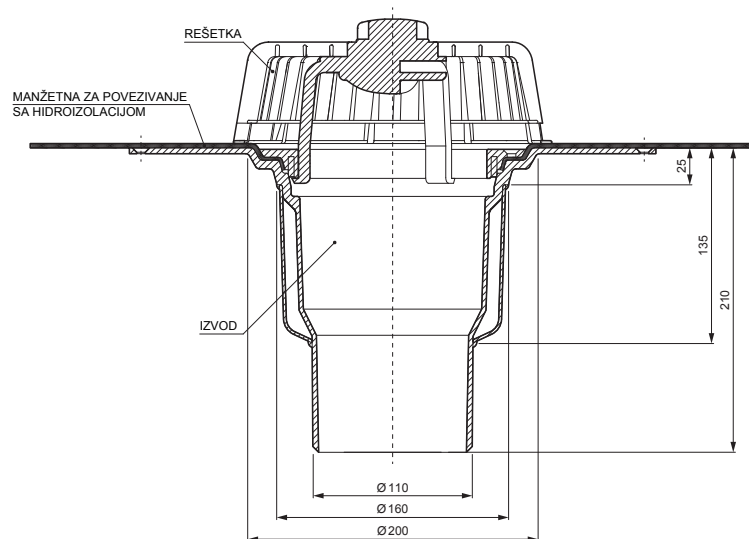

TEHNIČKI LIST

FPO KROVNI ODVOD SA MANŽETNOM VERTIKALNI TWS-TW S F

Poliamid

INDEKS	SMENA	DATUM	POTPIS	 	
MARKA MAT.			K.O.		TEŽINA kg
DIM.-POLUPROIZVOD				STN	RAZMERE
PROPORCIJE UREĐAJA				BELEŠKA	BROJ KAT.
IZRADIO	Ing. Kluska M.				BR.POZICIJE
PROVERIO					
TEHNOL.	TEHNOL.			STARI CRTEŽ	BR.CRTEŽA
NAZIV				Broj listova	TWS-TW S F List 
FPO krovni odvod sa manžetnom vertikalni					