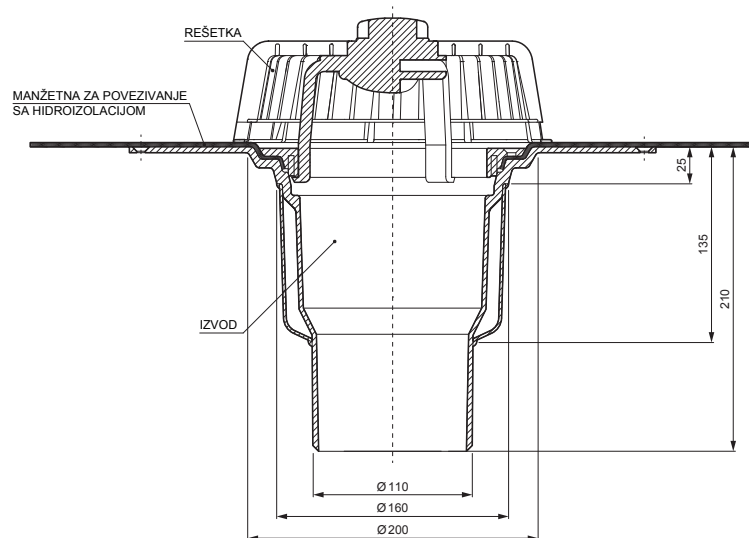

# FPO KROVNI ODVOD SA MANŽETNOM VERTIKALNI TWS-TW S F

Poliamid

INDEKS	SMENA	DATUM	POTPIS	 	
MARKA MAT.			K.O.		TEŽINA kg
DIM.-POLUPROIZVOD				STN	RAZMERE
PROPORCIJE UREĐAJA				BELEŠKA	BROJ KAT.
IZRADIO	Ing. Kluska M.				BR.POZICIJE
PROVERIO					
TEHNOL.	TEHNOL.			STARI CRTEŽ	BR.CRTEŽA
NAZIV				Broj listova	TWS-TW S F List 
FPO krovni odvod sa manžetnom vertikalni					