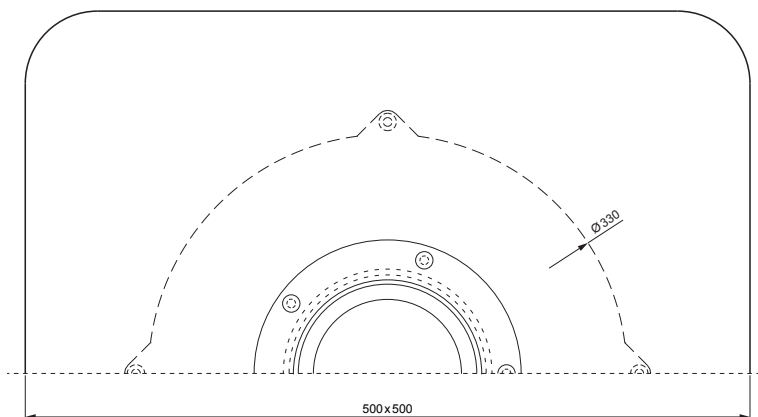

TEHNIČKI LIST

FPO KROVNI ODVOD SA MANŽETNOM VERTIKALNI TWS-TW S F

Poliamid

INDEKS	SMENA	DATUM	POTPIS	 	
MARKA MAT.			K.O.		TEŽINA kg
DIM.-POLUPROIZVOD				STN	RAZMERE
PROPORCIJE UREĐAJA				BELEŠKA	BROJ KAT.
IZRADIO	Ing. Kluska M.				BR.POZICIJE
PROVERIO					
TEHNOL.	TEHNOL.			STARI CRTEŽ	BR.CRTEŽA
NAZIV				Broj listova	TWS-TW S F List 
FPO krovni odvod sa manžetnom vertikalni					