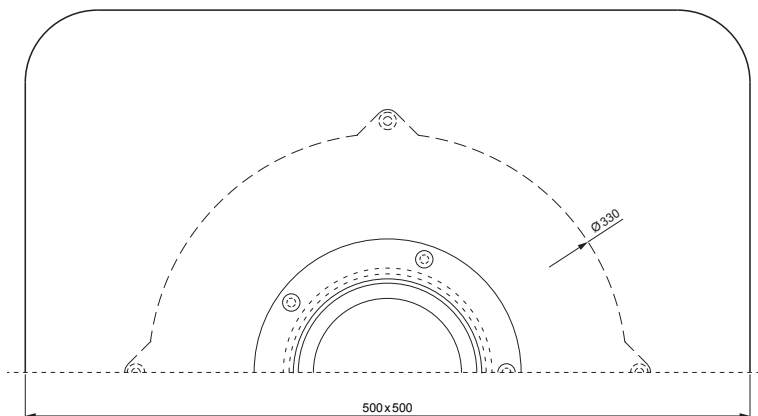

# FPO KROVNI ODVOD SA MANŽETNOM VERTIKALNI TWS-TW S F

Poliamid

INDEKS	SMENA	DATUM	POTPIS	 	
MARKA MAT.			K.O.		TEŽINA kg
DIM.-POLUPROIZVOD				STN	RAZMERE
PROPORCIJE UREĐAJA				BELEŠKA	BROJ KAT.
IZRADIO	Ing. Kluska M.				BR.POZICIJE
PROVERIO					
TEHNOL.	TEHNOL.			STARI CRTEŽ	BR.CRTEŽA
NAZIV				Broj listova	TWS-TW S F List 
FPO krovni odvod sa manžetnom vertikalni					