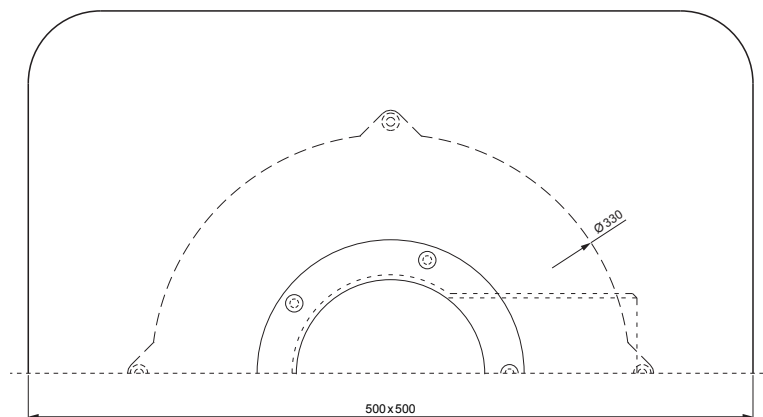

TEHNIČKI LIST

PVC KROVNI ODVOD SA MANŽETNOM HORIZONTALNI

TWS-TW V P

Poliamid

INDEKS	SMENA	DATUM	POTPIS	KJG QUALITY	TOPWET
MARKA MAT.		K.O.	TEŽINA kg	RAZMERE	
DIM.-POLUPROIZVOD				BROJ KAT.	
PROPORCIJE UREĐAJA			STN	BR.POZICIJE	
IZRADIO Ing. Kluska M.			BELEŠKA	BR.CRTEŽA	
PROVERIO					
TEHNOL.	TEHNOL.		STARI CRTEŽ		
NAZIV	PVC krovní odvod sa manžetnom horizontalni			Broj listova	TWS-TW V P List