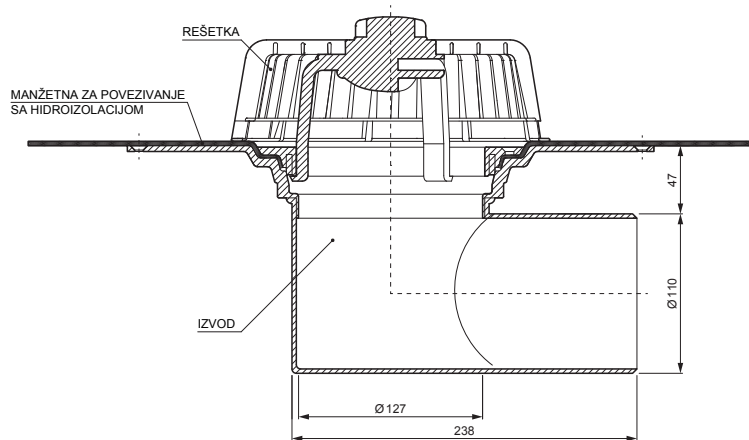

TEHNIČKI LIST

PVC KROVNI ODVOD SA MANŽETNOM HORIZONTALNI

TWS-TW V P

Poliamid

INDEKS	SMENA	DATUM	POTPIS	KJG QUALITY	TOPWET
MARKA MAT.		K.O.	TEŽINA kg	RAZMERE	
DIM.-POLUPROIZVOD				BROJ KAT.	
PROPORCIJE UREĐAJA			STN	BR.POZICIJE	
IZRADIO Ing. Kluska M.			BELEŠKA	BR.CRTEŽA	
PROVERIO					
TEHNOL.	TEHNOL.		STARI CRTEŽ		
NAZIV	PVC krovní odvod sa manžetnom horizontalni			Broj listova	TWS-TW V P List