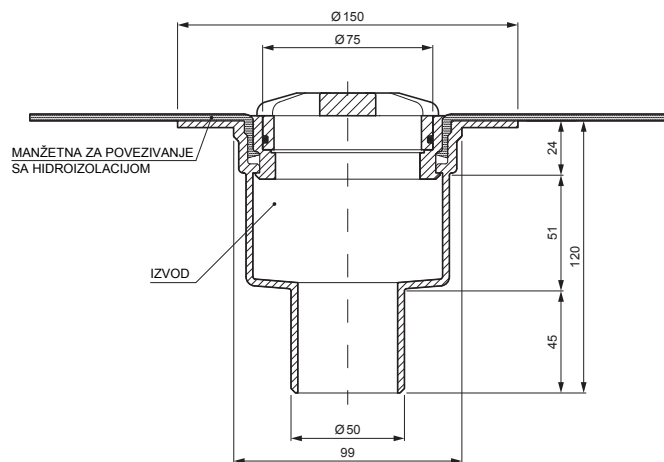

TEHNIČKI LIST

PVC BALKONSKI ODVOD SA MANŽETNOM VERTIKALNI

TWS-TWB S P

Poliamid

INDEKS	SMENA	DATUM	POTPIS	KJG QUALITY	TOPWET
MARKA MAT.		K.O.	TEŽINA kg	RAZMERE	
DIM.-POLUPROIZVOD			STN	BROJ KAT.	
PROPORCIJE UREĐAJA			BELEŠKA	BR.POZICIJE	
IZRADIO	Ing. Kluska M.				
PROVERIO					
TEHNOL.	TEHNOL.		STARI CRTEŽ	BR.CRTEŽA	
NAZIV			Broj listova	TWS-TWB S P	List
PVC balkonski odvod sa manžetnom vertikalni					