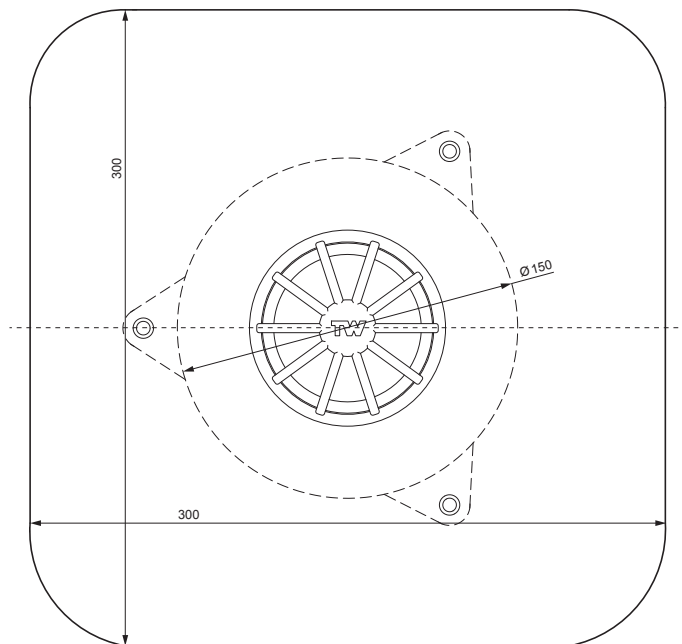

TEHNIČKI LIST

PVC BALKONSKI ODVOD SA MANŽETNOM VERTIKALNI

TWS-TWB S P

Poliamid

INDEKS	SMENA	DATUM	POTPIS	KJG QUALITY	TOPWET
MARKA MAT.		K.O.	TEŽINA kg	RAZMERE	
DIM.-POLUPROIZVOD			STN	BROJ KAT.	
PROPORCIJE UREĐAJA			BELEŠKA	BR.POZICIJE	
IZRADIO	Ing. Kluska M.				
PROVERIO					
TEHNOL.	TEHNOL.		STARI CRTEŽ	BR.CRTEŽA	
NAZIV			Broj listova	TWS-TWB S P	List
PVC balkonski odvod sa manžetnom vertikalni					