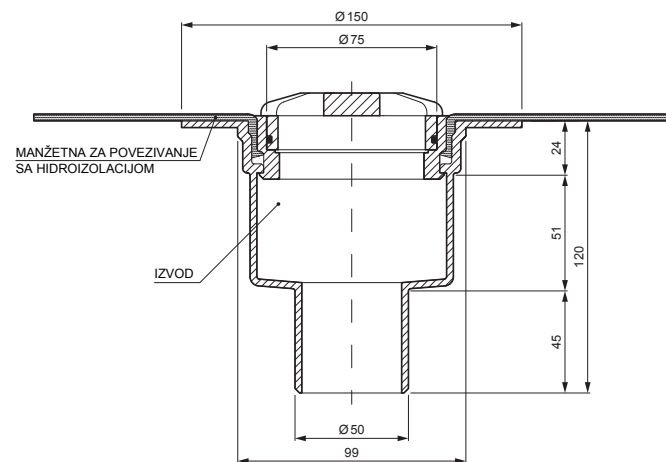

TEHNIČKI LIST

PVC BALKONSKI ODVOD SA MANŽETNOM VERTIKALNI

TWS-TWB S P

Poliamid

INDEKS	SMENA	DATUM	POTPIS	KJG QUALITY	TOPWET
MARKA MAT.		K.O.	TEŽINA kg	RAZMERE	
DIM.-POLUPROIZVOD			STN	BROJ KAT.	
PROPORCIJE UREĐAJA			BELEŠKA	BR.POZICIJE	
IZRADIO	Ing. Kluska M.				
PROVERIO					
TEHNOL.	TEHNOL.		STARI CRTEŽ	BR.CRTEŽA	
NAZIV			Broj listova	TWS-TWB S P	List
PVC balkonski odvod sa manžetnom vertikalni					