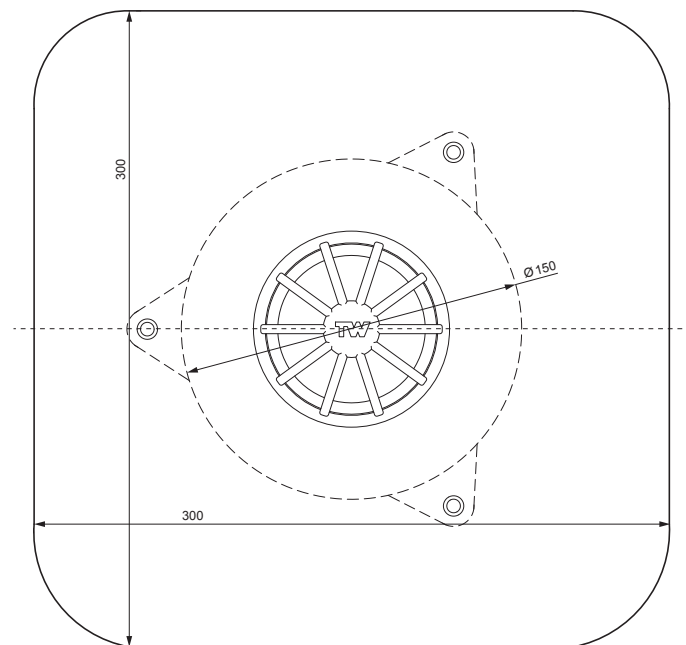

TEHNIČKI LIST

PVC BALKONSKI ODVOD SA MANŽETNOM VERTIKALNI

TWS-TWB S P

Poliamid

INDEKS	SMENA	DATUM	POTPIS	KJG QUALITY	TOPWET
MARKA MAT.		K.O.	TEŽINA kg	RAZMERE	
DIM.-POLUPROIZVOD			STN	BROJ KAT.	
PROPORCIJE UREĐAJA			BELEŠKA	BR.POZICIJE	
IZRADIO	Ing. Kluska M.				
PROVERIO					
TEHNOL.	TEHNOL.		STARI CRTEŽ	BR.CRTEŽA	
NAZIV			Broj listova	TWS-TWB S P	List
PVC balkonski odvod sa manžetnom vertikalni					