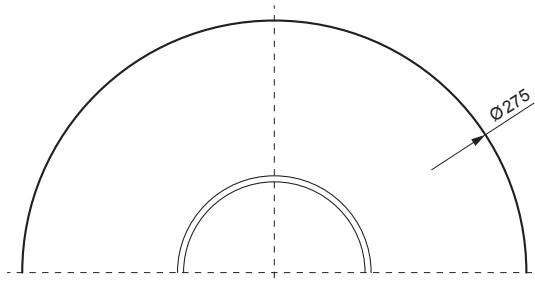

TEHNIČKI LIST

PVC ZATVORENI KRUŽNI PROFILI

TWS-TWUT

PS PVC – Prašnasto siva – RAL 7037

INDEKS	SMENA	DATUM	POTPIS	 	
MARKA MAT.					
DIM.-POLUPROIZVOD			K.O.	TEŽINA kg	RAZMERE
PROPORCIJE UREĐAJA.				STN	BROJ KAT.
IZRADIO	Ing. Kluska M.			BELEŠKA	BR.POZICIJE
PROVERIO					
TEHNOL.	TEHNOL.			STARI CRTEŽ	BR.CRTEŽA
NAZIV				Broj listova	List
PVC zatvoreni kružni profili				TWS-TWUT	