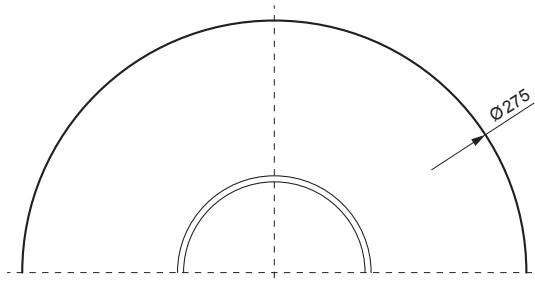

TEHNIČKI LIST

PVC ZATVORENI KRUŽNI PROFILI

TWS-TWUT

PS PVC – Prašnasto siva – RAL 7037

| | | | | | |
|------------------------------|-------|---------|--------------|-----------------------|---------------|
| INDEKS | SMENA | DATUM | POTPIS | KJG QUALITY | TOPWET |
| MARKA MAT. | | | K.O. | TEŽINA kg | RAZMERE |
| DIM.-POLUPROIZVOD | | | | STN | BROJ KAT. |
| PROPORCIJE UREĐAJA | | | | BELEŠKA | BR.POZICIJE |
| IZRADIO Ing. Kluska M. | | | | STARI CRTEŽ | BR.CRTEŽA |
| PROVERIO | | TEHNOL. | | | |
| NAZIV | | | TWS-TWUT | | |
| PVC zatvoreni kružni profili | | | Broj listova | List | |