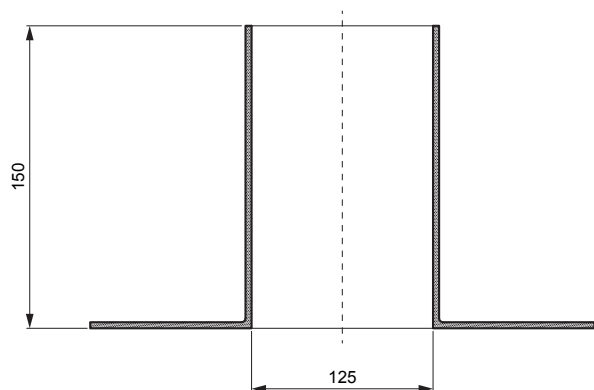

TEHNIČKI LIST

PVC ZATVORENI KRUŽNI PROFILI

TWS-TWUT

PS PVC – Prašnasto siva – RAL 7037

INDEKS	SMENA	DATUM	POTPIS	 	
MARKA MAT.					
DIM.-POLUPROIZVOD			K.O.	TEŽINA kg	RAZMERE
PROPORCIJE UREĐAJA.				STN	BROJ KAT.
IZRADIO	Ing. Kluska M.			BELEŠKA	BR.POZICIJE
PROVERIO					
TEHNOL.	TEHNOL.			STARI CRTEŽ	BR.CRTEŽA
NAZIV				Broj listova	List
PVC zatvoreni kružni profili				TWS-TWUT	