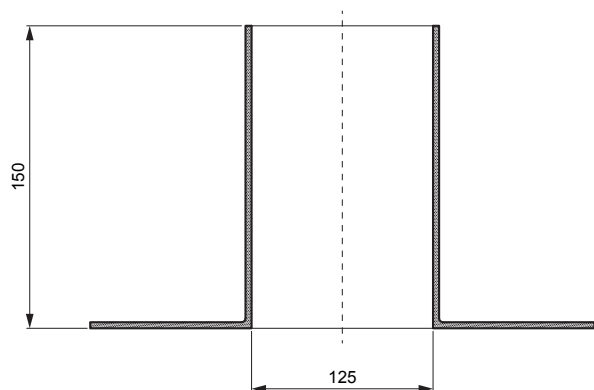

TEHNIČKI LIST

PVC ZATVORENI KRUŽNI PROFILI

TWS-TWUT

PS PVC – Prašnasto siva – RAL 7037

| | | | | | |
|------------------------------|-------|---------|--------------|-----------------------|---------------|
| INDEKS | SMENA | DATUM | POTPIS | KJG QUALITY | TOPWET |
| MARKA MAT. | | | K.O. | TEŽINA kg | RAZMERE |
| DIM.-POLUPROIZVOD | | | | STN | BROJ KAT. |
| PROPORCIJE UREĐAJA | | | | BELEŠKA | BR.POZICIJE |
| IZRADIO Ing. Kluska M. | | | | STARI CRTEŽ | BR.CRTEŽA |
| PROVERIO | | TEHNOL. | | | |
| NAZIV | | | TWS-TWUT | | |
| PVC zatvoreni kružni profili | | | Broj listova | List | |